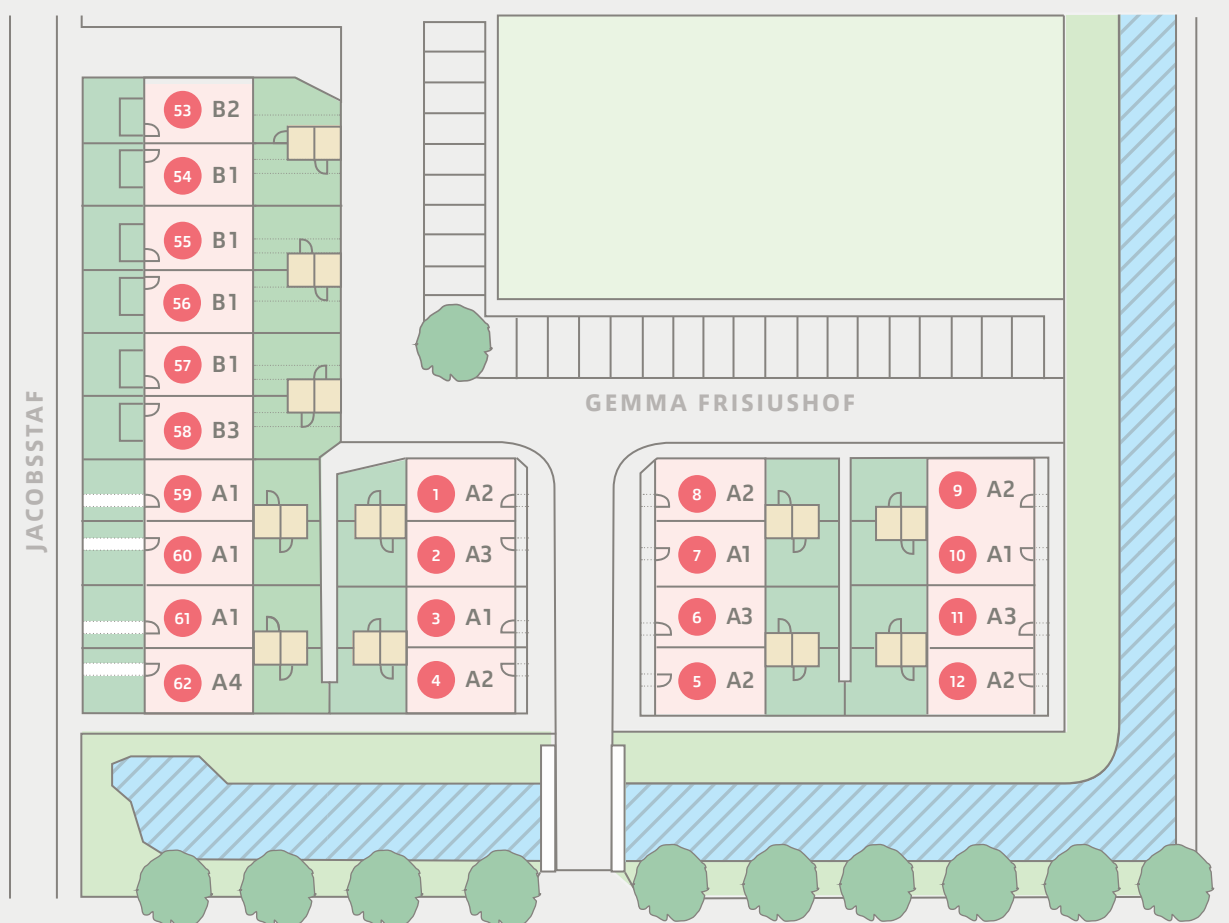

Situatietekening Zwaag

Jacobsstaf huisnummer 53 t/m 62

Gemma Frisiushof huisnummer 1 t/m 12

- Huisnummer
- Type Woningen
- Voor- en achtertuin
- Berging

'Gezellige straten met water rondom'

Situatietekening Blokker

Lienweid

huisnummer 18 t/m 32

Artist impressies en plattegronden

De artist impressies in deze brochure en de plattegronden vanaf pagina 19, geven u een meer gedetailleerd beeld van de type woningen in Blokker en Zwaag.