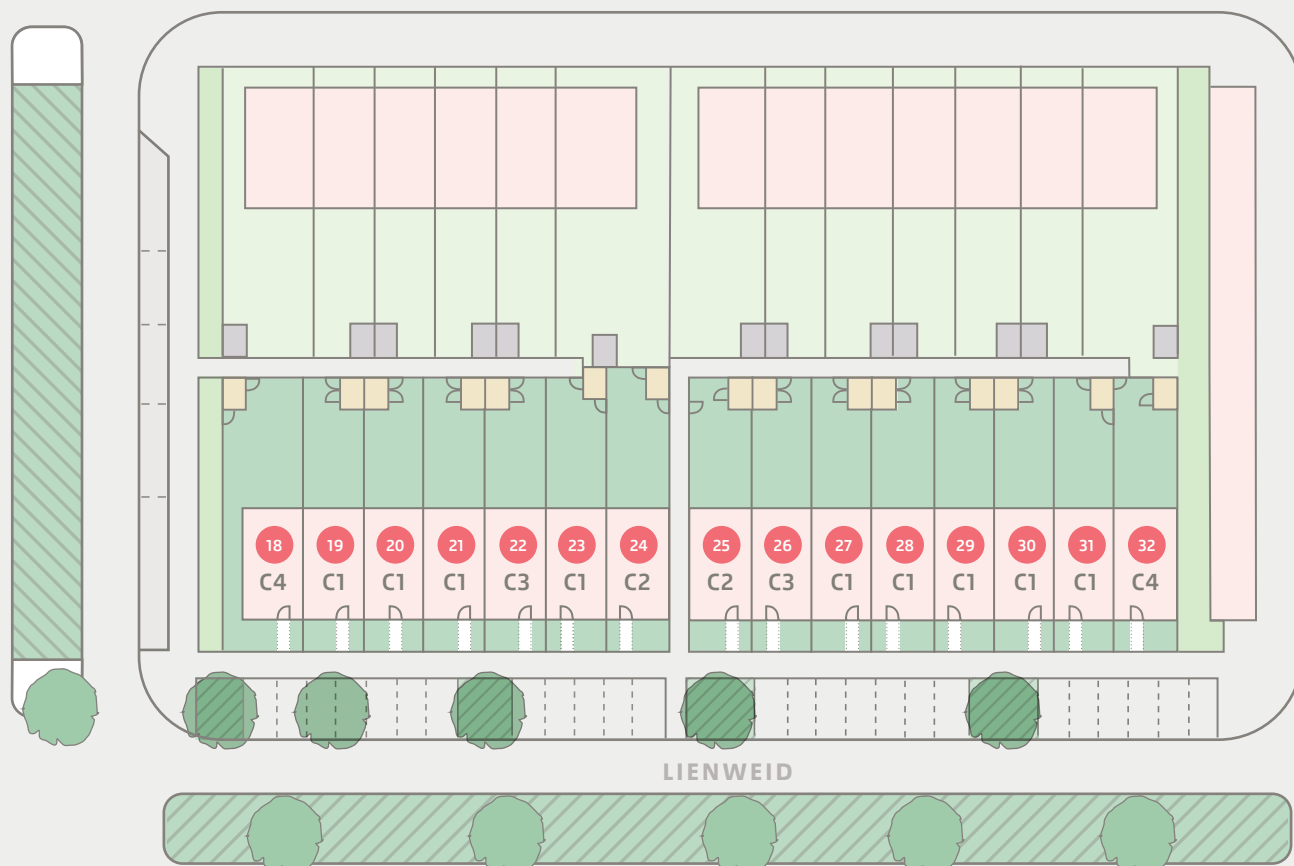

Situatietekening Zwaag

Jacobsstaf huisnummer 53 t/m 62

Gemma Frisiushof huisnummer 1 t/m 12

- Huisnummer
- Type Woningen
- Voor- en achtertuin
- Berging

'Gezellige straten met water rondom'

Situatietekening Blokker

Lienweid

huisnummer 18 t/m 32

Artist impressies en plattegronden

De artist impressies in deze brochure en de plattegronden vanaf pagina 19, geven u een meer gedetailleerd beeld van de type woningen in Blokker en Zwaag.