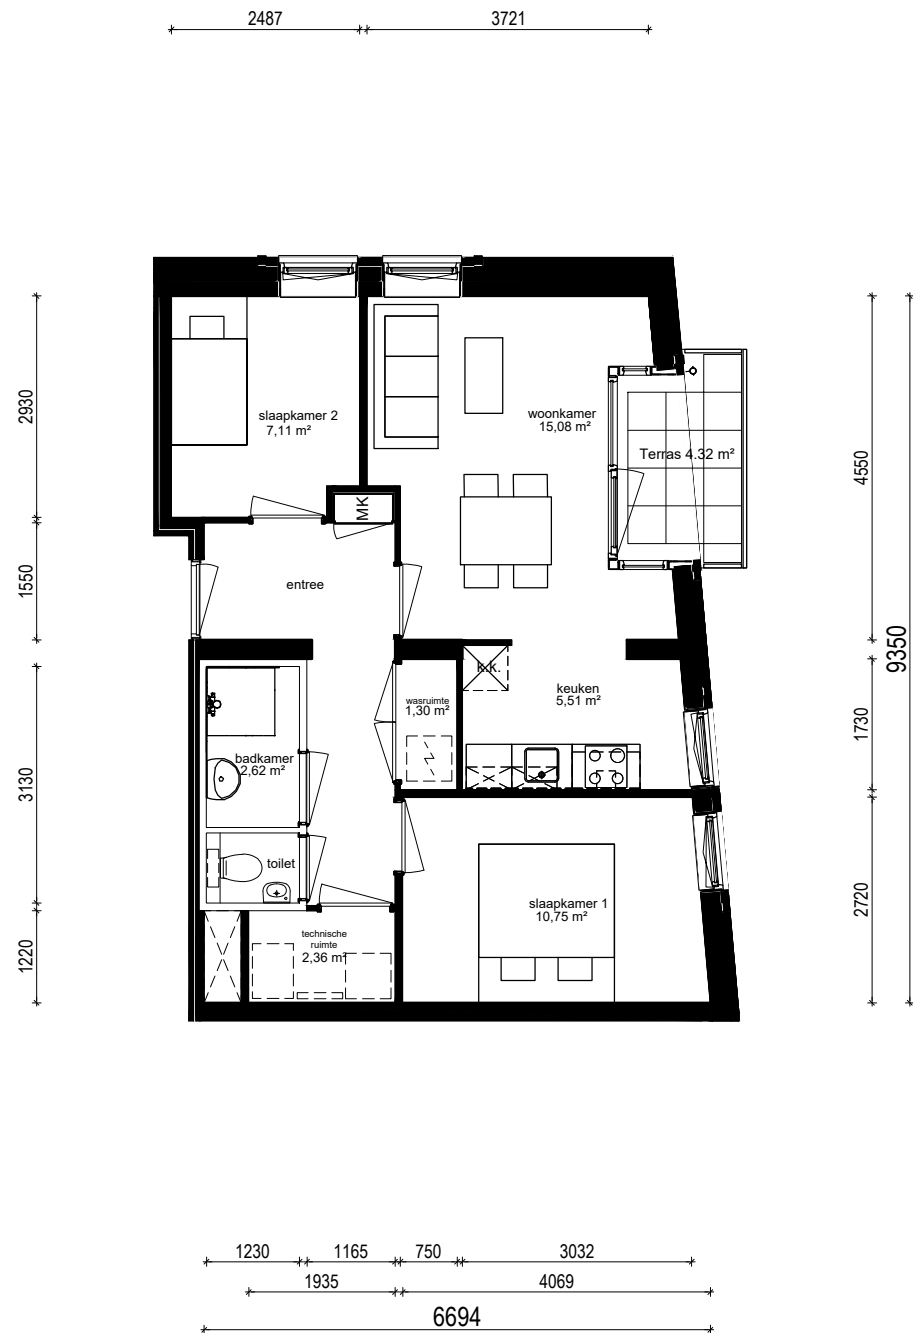

# Plattegrond type E1

Aan deze tekeningen kunnen geen rechten worden ontleend, de werkelijke situatie kan afwijken van de tekening

# Doorsnede type E1

# Ligging woning in het complex

## Noorderlicht te Hoorn

complex nummer:	Blok 4
huisnummer:	248
woningtype:	E1
verdieping:	2
schaal:	1:100
formaat:	A4