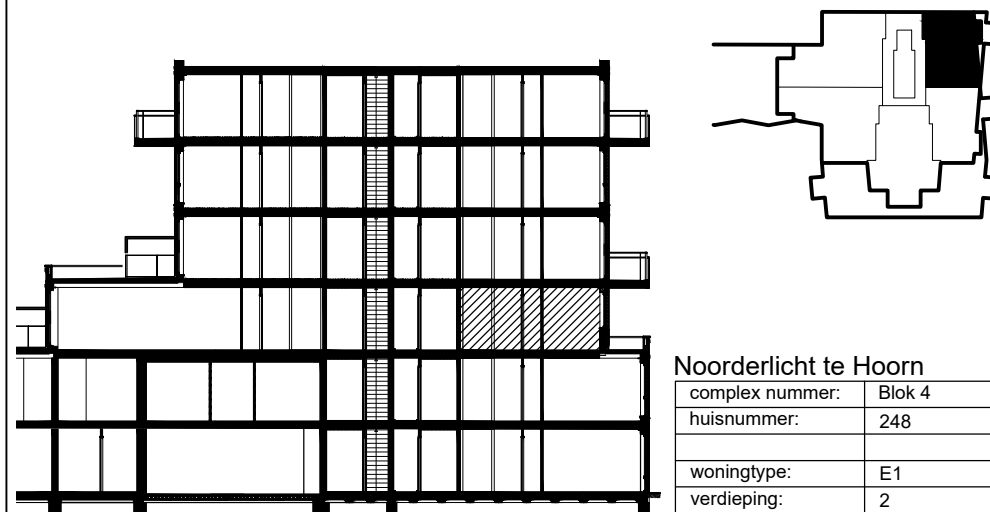

# Plattegrond type E1

Aan deze tekeningen kunnen geen rechten worden ontleend, de werkelijke situatie kan afwijken van de tekening

# Doorsnede type E1

## Noorderlicht te Hoorn

complex nummer:	Blok 4
huisnummer:	248
woningtype:	E1
verdieping:	2
schaal:	1:100
formaat:	A4