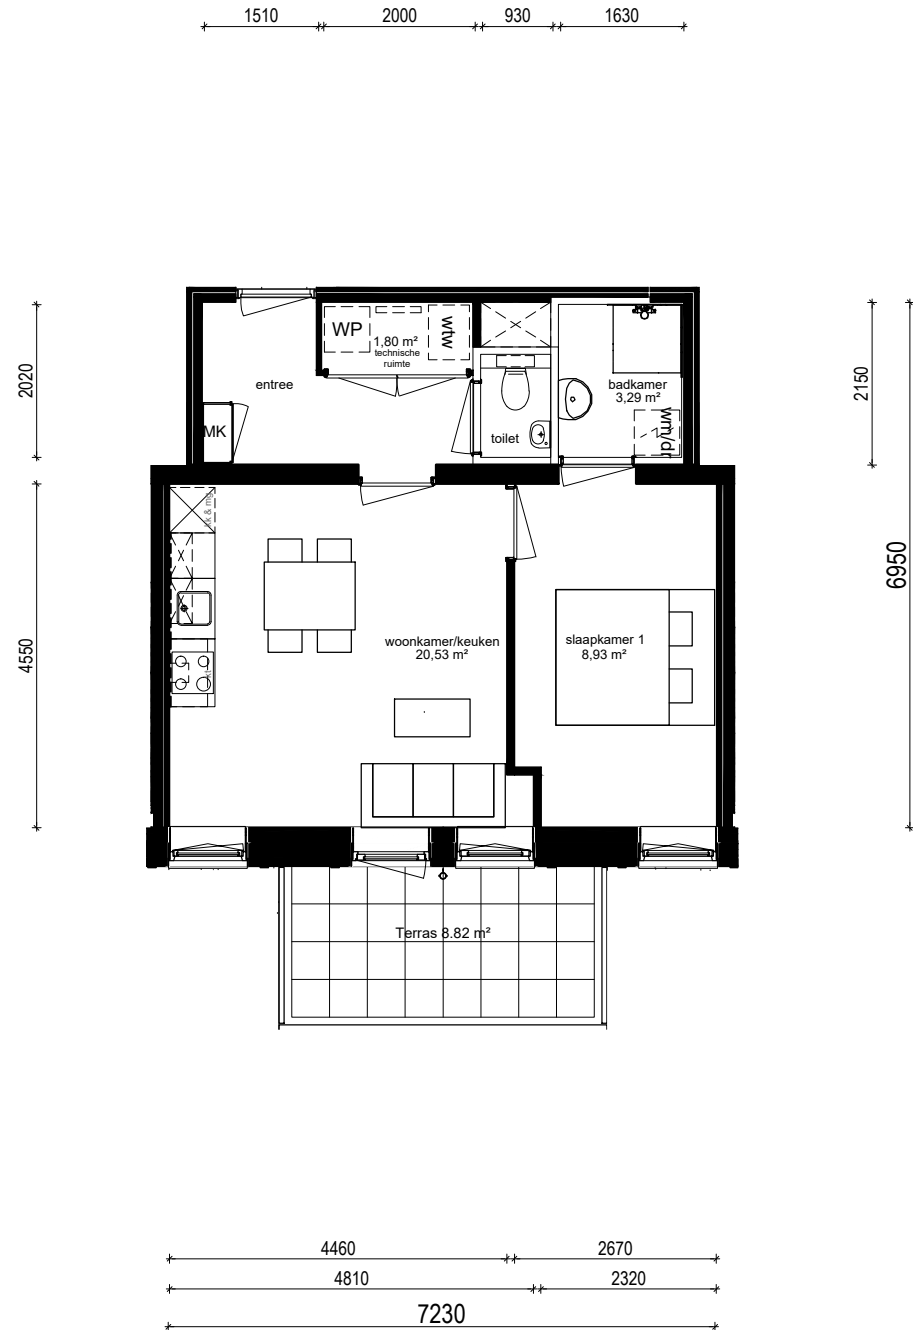

Plattegrond type F2sp

Aan deze tekeningen kunnen geen rechten worden ontleend, de werkelijke situatie kan afwijken van de tekening

Doorsnede type F2sp

Ligging woning in het complex

Noorderlicht te Hoorn

complex nummer:	Blok 4
huisnummer:	219
woningtype:	F2sp
verdieping:	4
schaal:	1:100
formaat:	A4