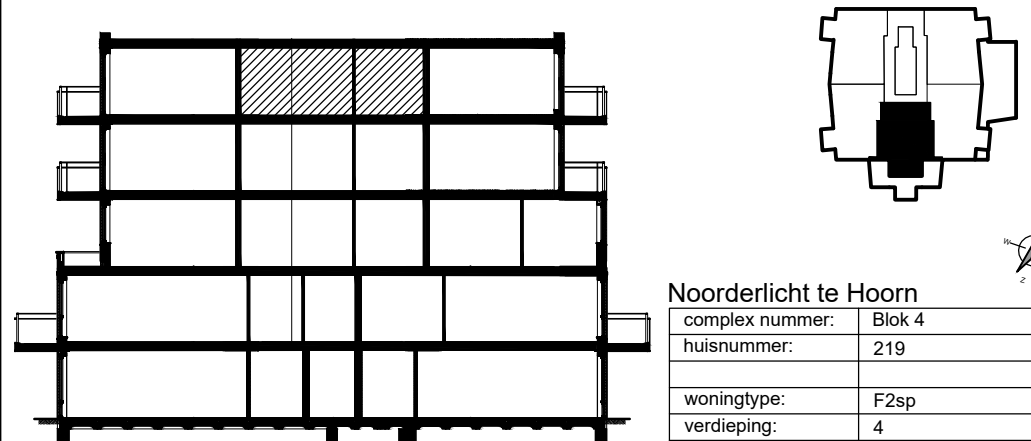

Plattegrond type F2sp

Aan deze tekeningen kunnen geen rechten worden ontleend, de werkelijke situatie kan afwijken van de tekening

Doorsnede type F2sp

Ligging woning in het complex

Noorderlicht te Hoorn

complex nummer:	Blok 4
huisnummer:	219
woningtype:	F2sp
verdieping:	4
schaal:	1:100
formaat:	A4