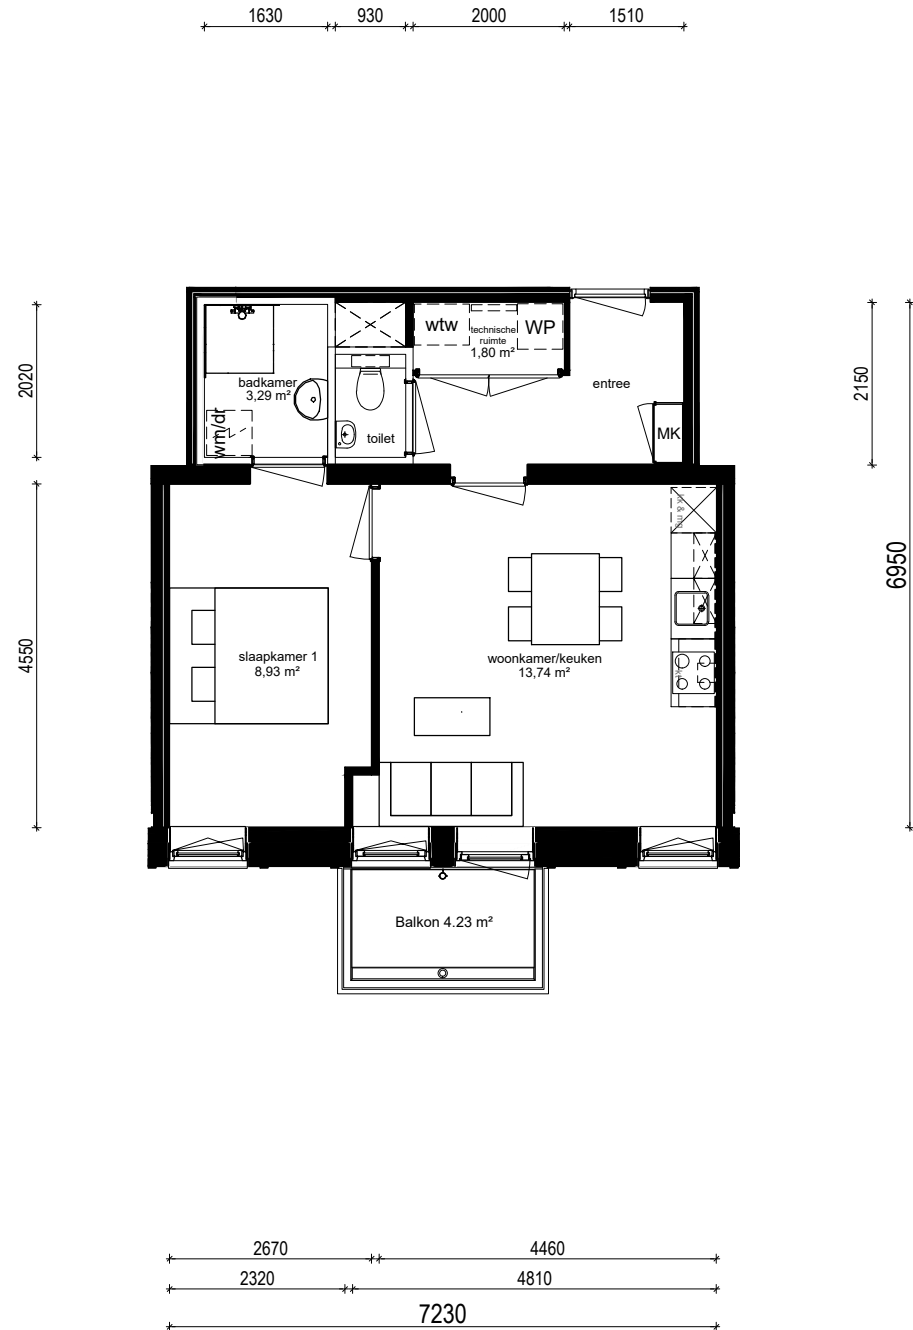

# Plattegrond type F3

Aan deze tekeningen kunnen geen rechten worden ontleend, de werkelijke situatie kan afwijken van de tekening

# Doorsnede type F3

## Noorderlicht te Hoorn

complex nummer:	Blok 4
huisnummer:	265
woningtype:	F3
verdieping:	5
schaal:	1:100
formaat:	A4