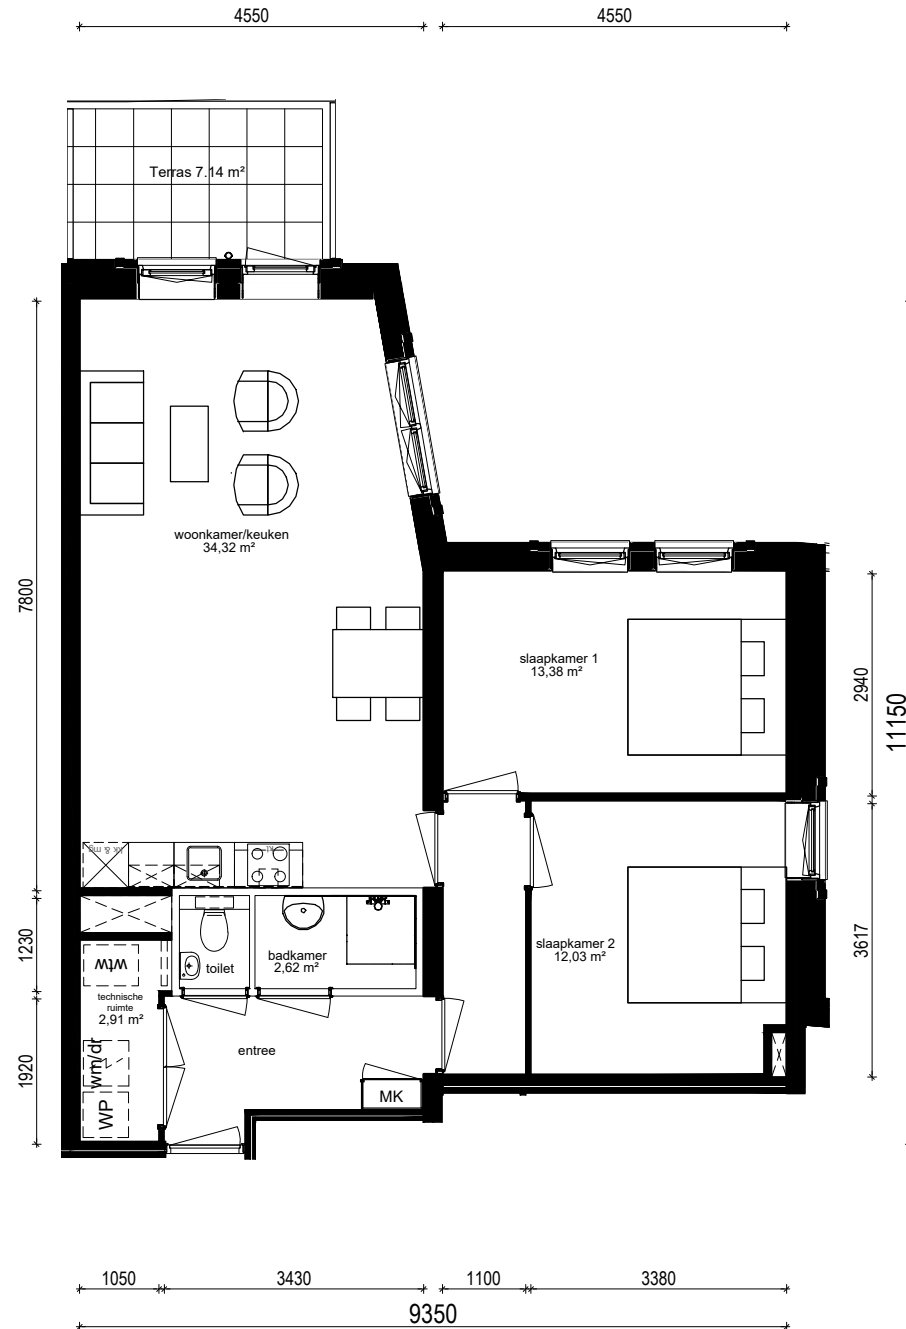

# Plattegrond type G0

Aan deze tekeningen kunnen geen rechten worden ontleend, de werkelijke situatie kan afwijken van de tekening

# Doorsnede type G0

## Noorderlicht te Hoorn

complex nummer:	Blok 4
huisnummer:	210
woningtype:	G0
verdieping:	2
schaal:	1:100
formaat:	A4