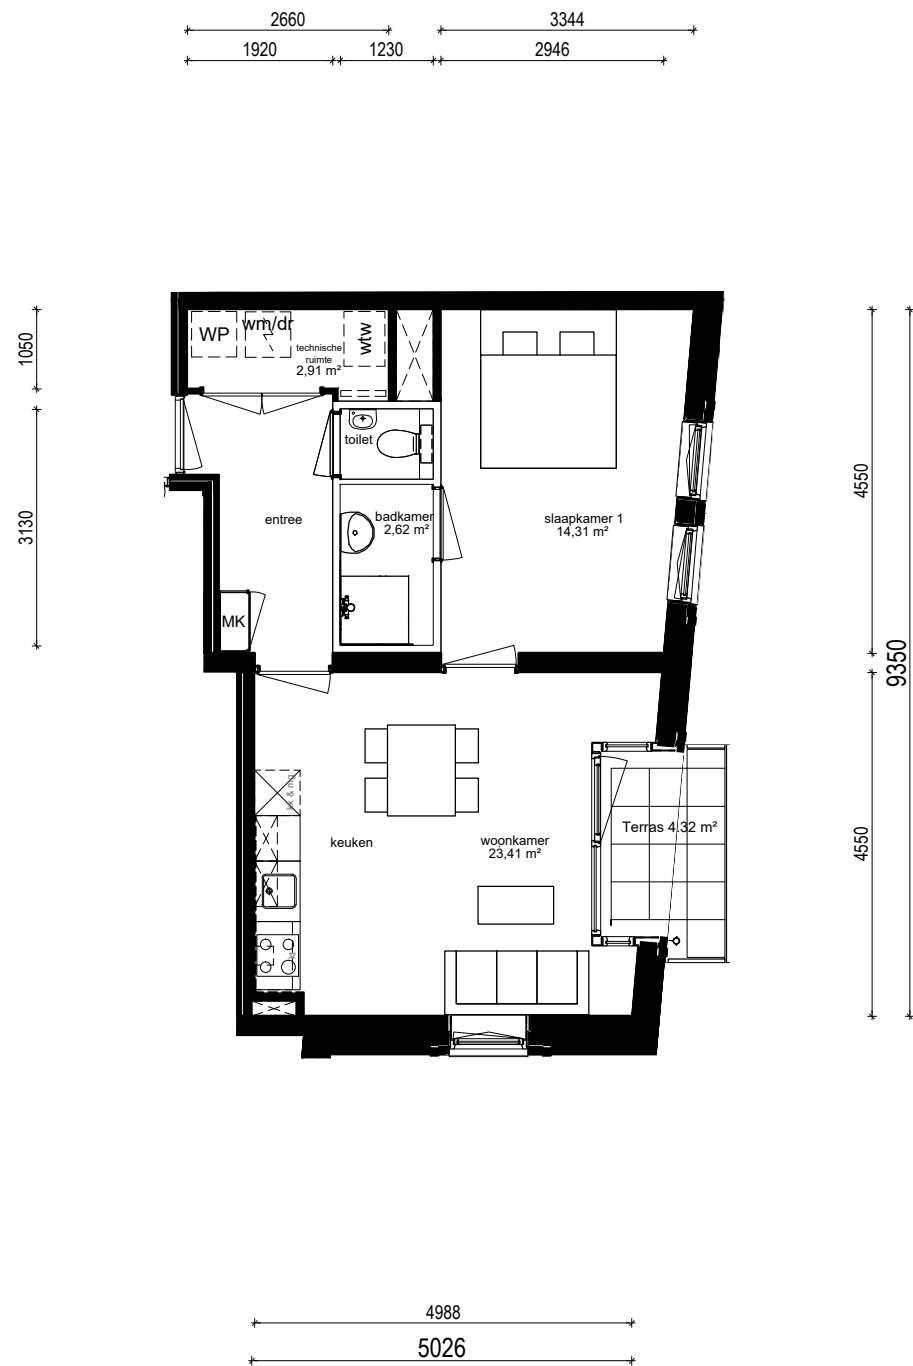

Plattegrond type G1

Aan deze tekeningen kunnen geen rechten worden ontleend, de werkelijke situatie kan afwijken van de tekening

Doorsnede type G1

Ligging woning in het complex

Noorderlicht te Hoorn

complex nummer:	Blok 4
huisnummer:	249
woontype:	G1
verdieping:	2
schaal:	1:100
formaat:	A4