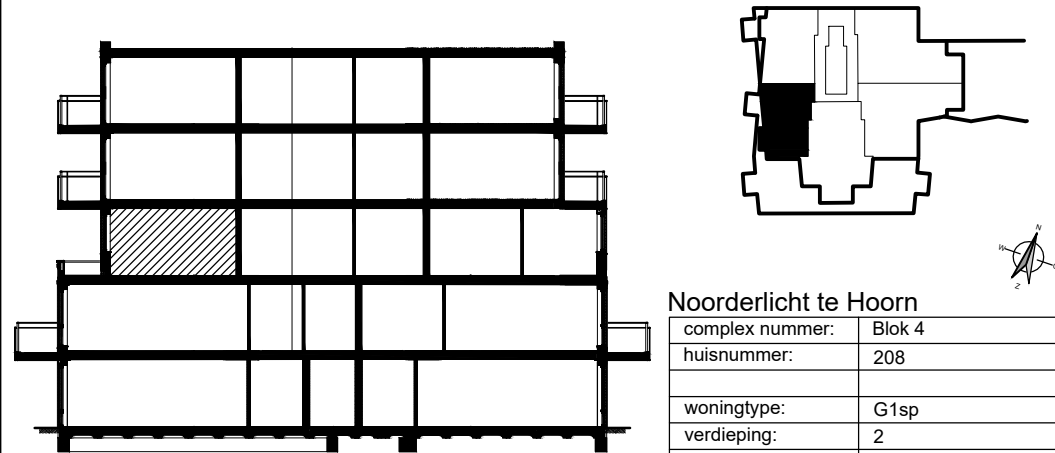

Plattegrond type G1sp

Aan deze tekeningen kunnen geen rechten worden ontleend, de werkelijke situatie kan afwijken van de tekening

Doorsnede type G1sp

Ligging woning in het complex

Noorderlicht te Hoorn

complex nummer:	Blok 4
huisnummer:	208
wooningtype:	G1sp
verdieping:	2
schaal:	1:100
formaat:	A4