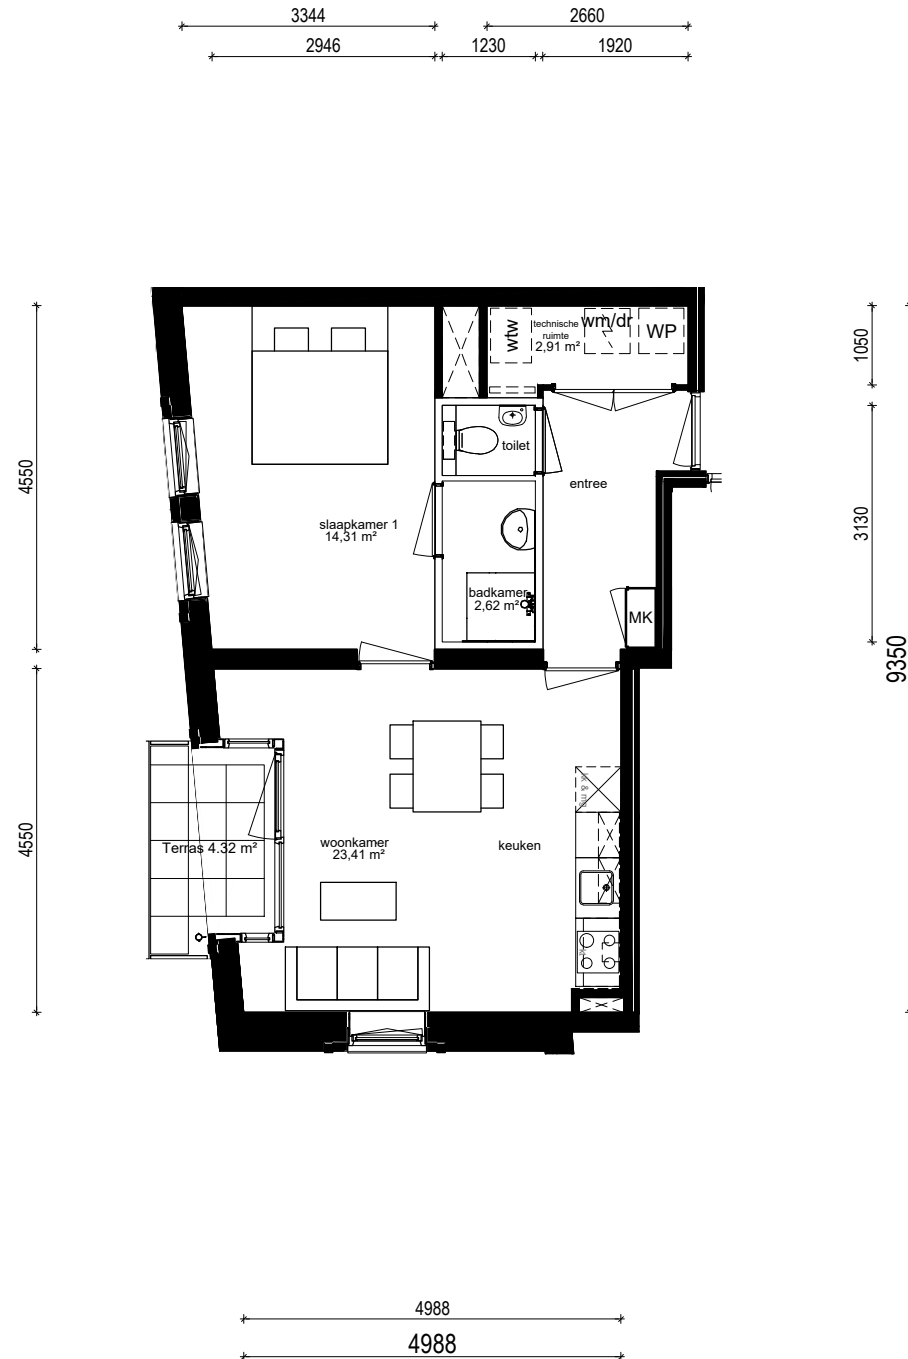

Plattegrond type G1sp

Aan deze tekeningen kunnen geen rechten worden ontleend, de werkelijke situatie kan afwijken van de tekening

Doorsnede type G1sp

Ligging woning in het complex

Noorderlicht te Hoorn

complex nummer:	Blok 4
huisnummer:	208
wooningtype:	G1sp
verdieping:	2
schaal:	1:100
formaat:	A4