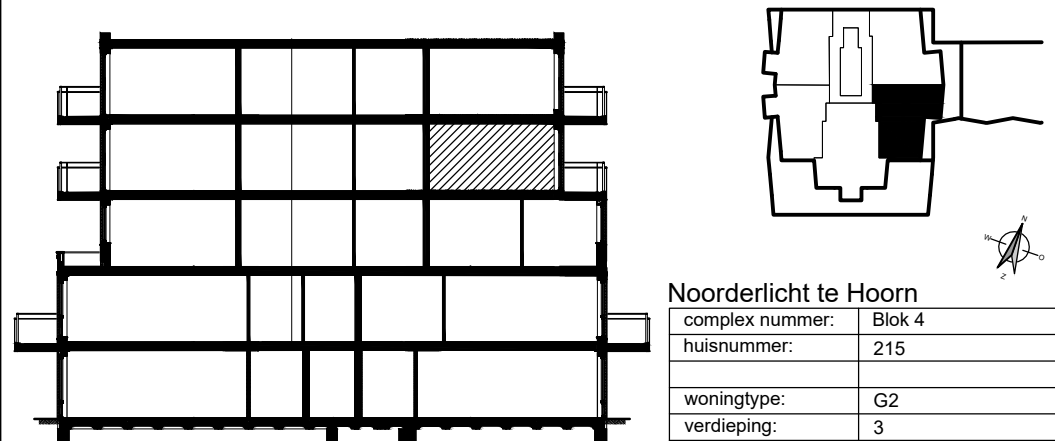

## Plattegrond type G2

Aan deze tekeningen kunnen geen rechten worden ontleend, de werkelijke situatie kan afwijken van de tekening

### Noorderlicht te Hoorn

complex nummer:	Blok 4
huisnummer:	215
woningtype:	G2
verdieping:	3
schaal:	1:100
formaat:	A4