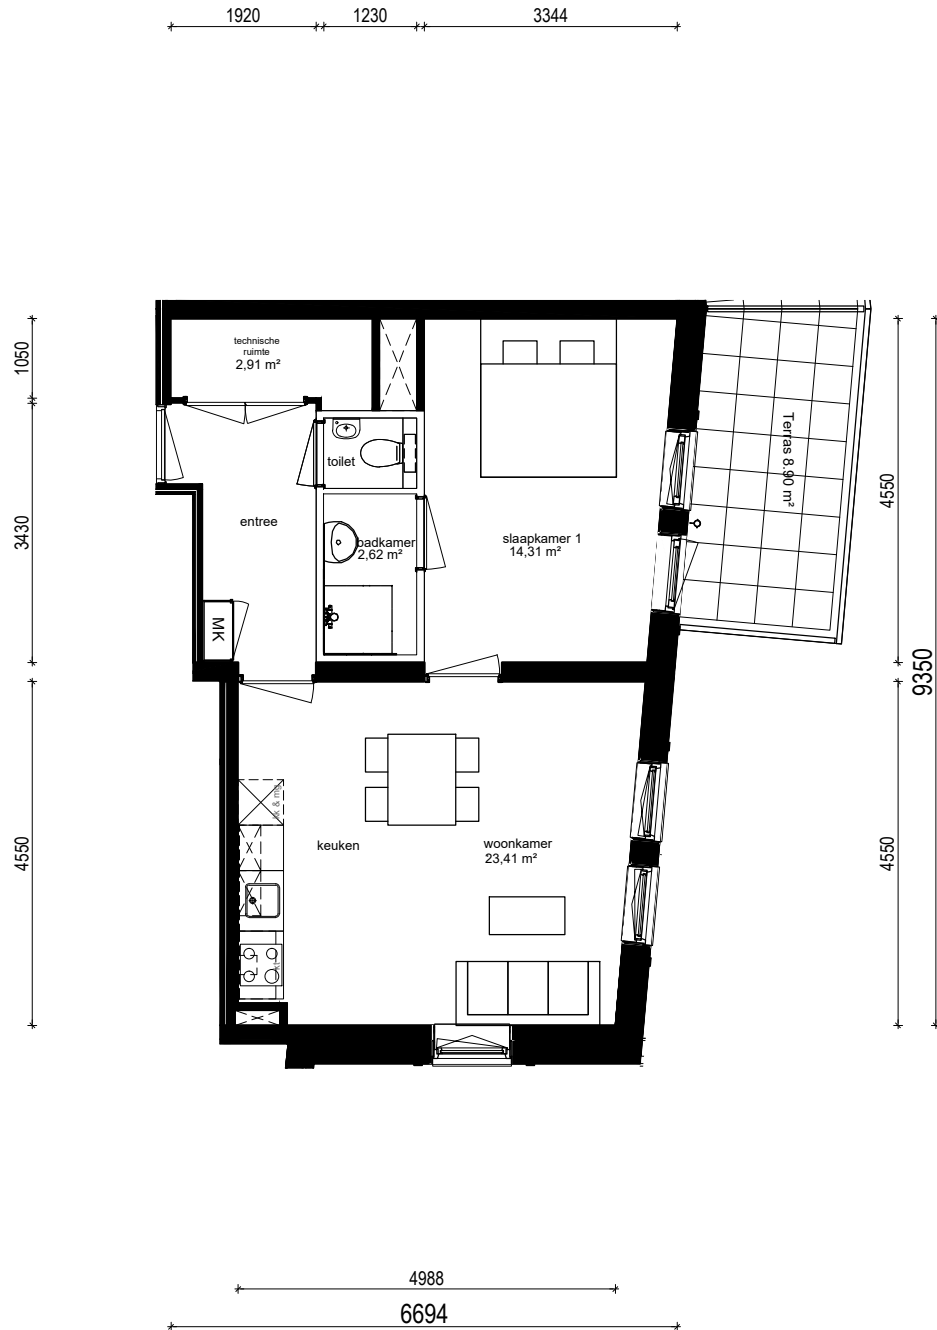

## Plattegrond type G2

Aan deze tekeningen kunnen geen rechten worden ontleend, de werkelijke situatie kan afwijken van de tekening

## Doorsnede type G2

## Ligging woning in het complex

### Noorderlicht te Hoorn

complex nummer:	Blok 4
huisnummer:	215
woningtype:	G2
verdieping:	3
schaal:	1:100
formaat:	A4