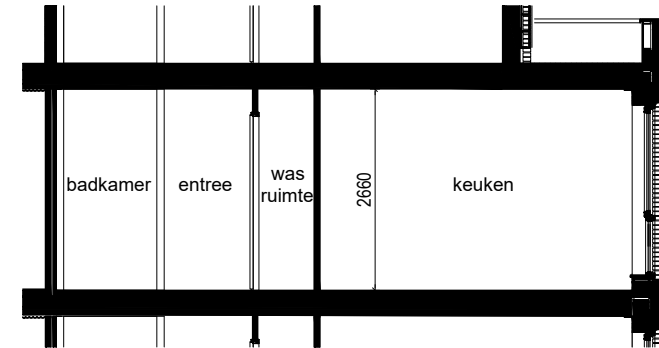

Plattegrond type B1

Aan deze tekeningen kunnen geen rechten worden ontleend, de werkelijke situatie kan afwijken van de tekening

Doorsnede type B1

Ligging woning in het complex

Noorderlicht te Hoorn

complex nummer:	Blok 4
huisnummer:	244
woningtype:	B1
verdieping:	1
schaal:	1:100
formaat:	A4