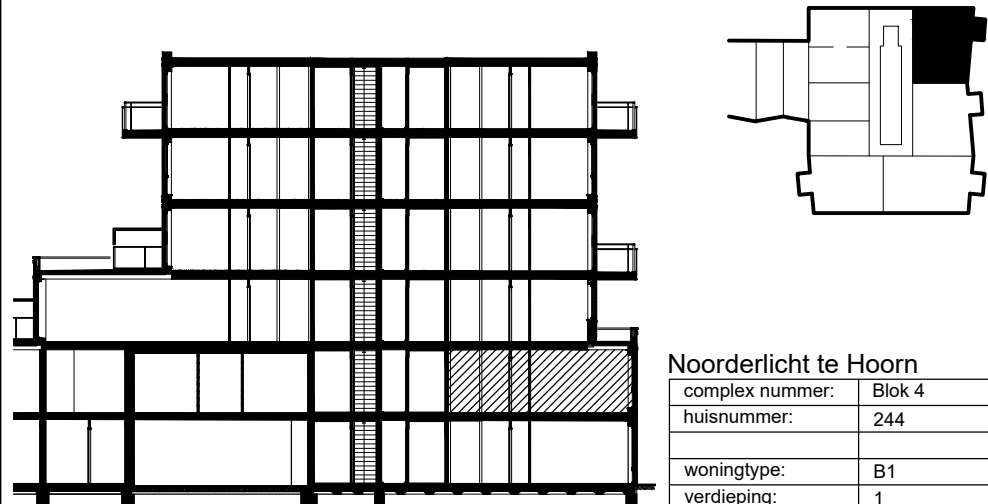

Plattegrond type B1

Aan deze tekeningen kunnen geen rechten worden ontleend, de werkelijke situatie kan afwijken van de tekening

Doorsnede type B1

Ligging woning in het complex

Noorderlicht te Hoorn

complex nummer:	Blok 4
huisnummer:	244
woningtype:	B1
verdieping:	1
schaal:	1:100
formaat:	A4