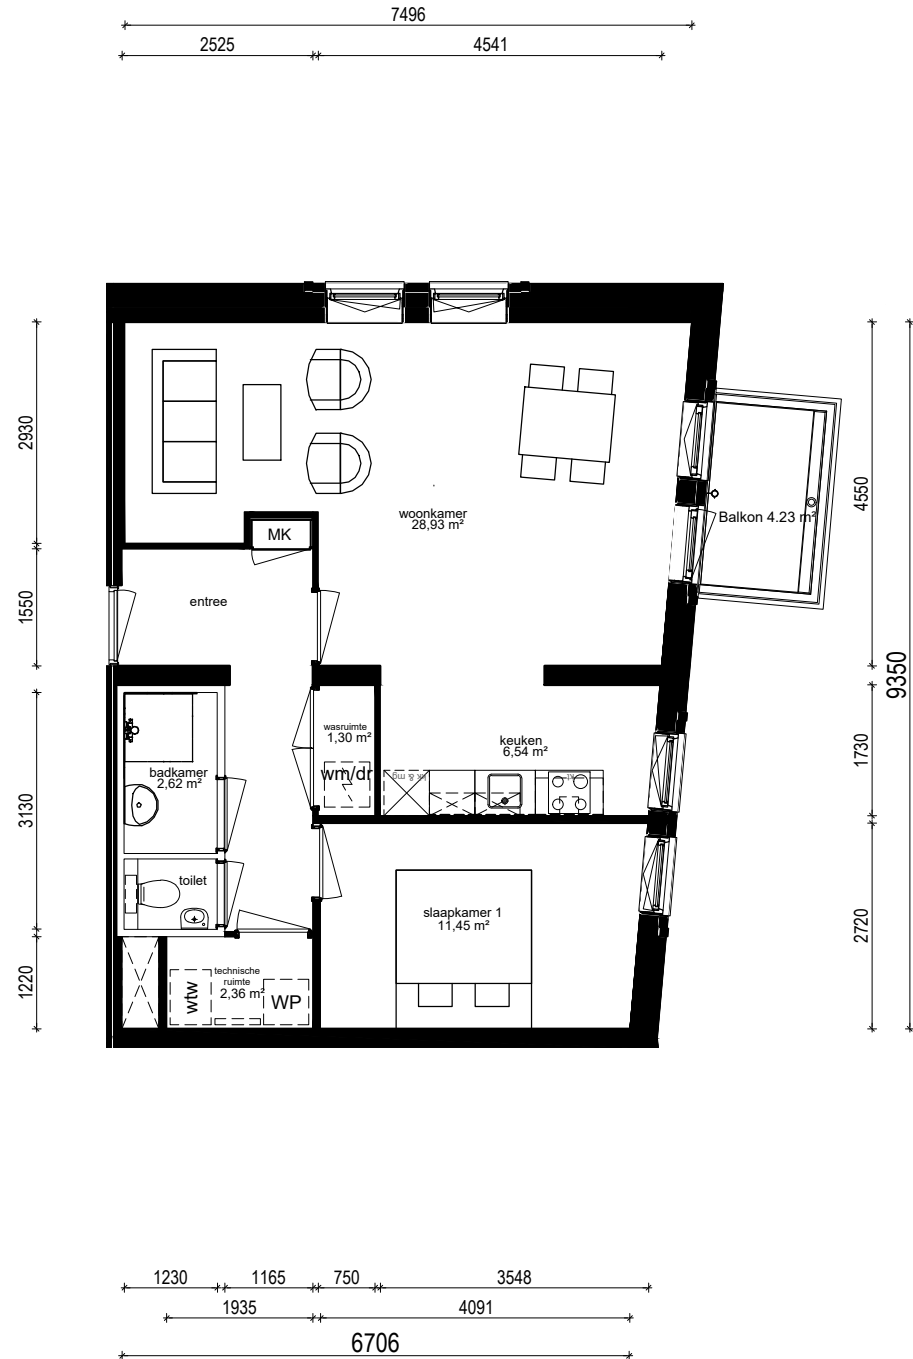

Plattegrond type B1

Aan deze tekeningen kunnen geen rechten worden ontleend, de werkelijke situatie kan afwijken van de tekening

Doorsnede type B1

Ligging woning in het complex

Noorderlicht te Hoorn

complex nummer:	Blok 4
huisnummer:	244
woningtype:	B1
verdieping:	1
schaal:	1:100
formaat:	A4