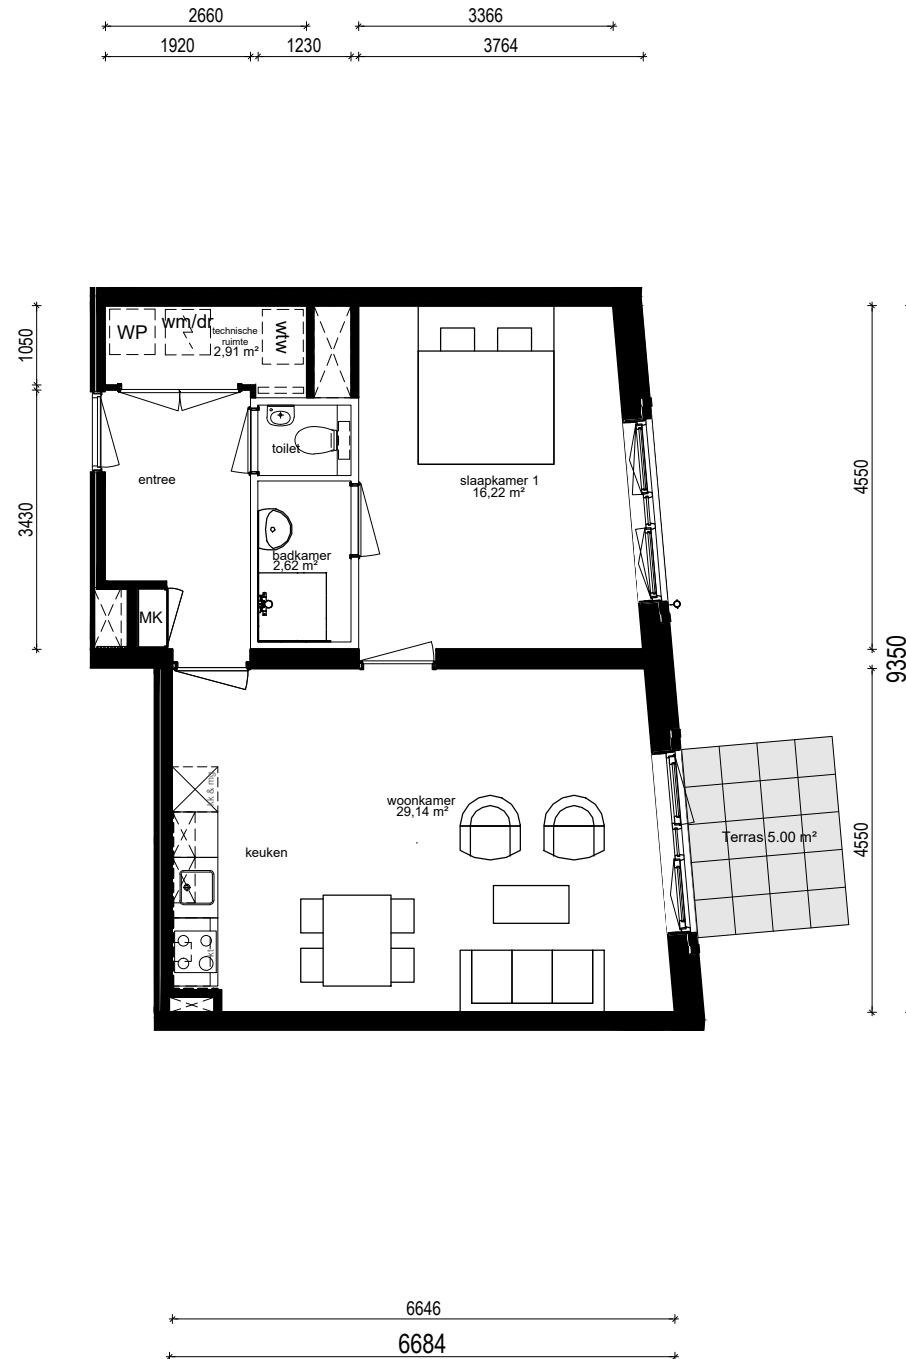

# Plattegrond type C0

Aan deze tekeningen kunnen geen rechten worden ontleend, de werkelijke situatie kan afwijken van de tekening

# Doorsnede type C0

## Noorderlicht te Hoorn

complex nummer:	Blok 4
huisnummer:	241
woningtype:	C0
verdieping:	0
schaal:	1:100
formaat:	A4