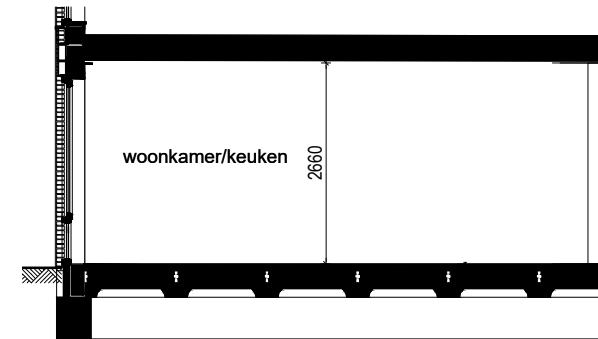

Plattegrond type C0sp

Aan deze tekeningen kunnen geen rechten worden ontleend, de werkelijke situatie kan afwijken van de tekening

Doorsnede type C0sp

Ligging woning in het complex

Noorderlicht te Hoorn

complex nummer:	Blok 4
huisnummer:	200
wooningtype:	C0sp
verdieping:	0
schaal:	1:100
formaat:	A4