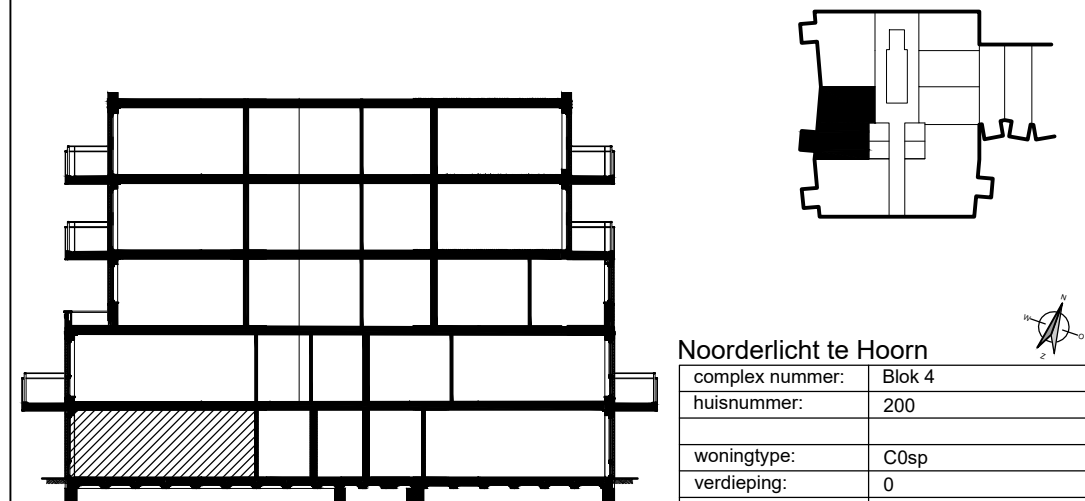

Plattegrond type C0sp

Aan deze tekeningen kunnen geen rechten worden ontleend, de werkelijke situatie kan afwijken van de tekening

Doorsnede type C0sp

Ligging woning in het complex

Noorderlicht te Hoorn

complex nummer:	Blok 4
huisnummer:	200
wooningtype:	C0sp
verdieping:	0
schaal:	1:100
formaat:	A4