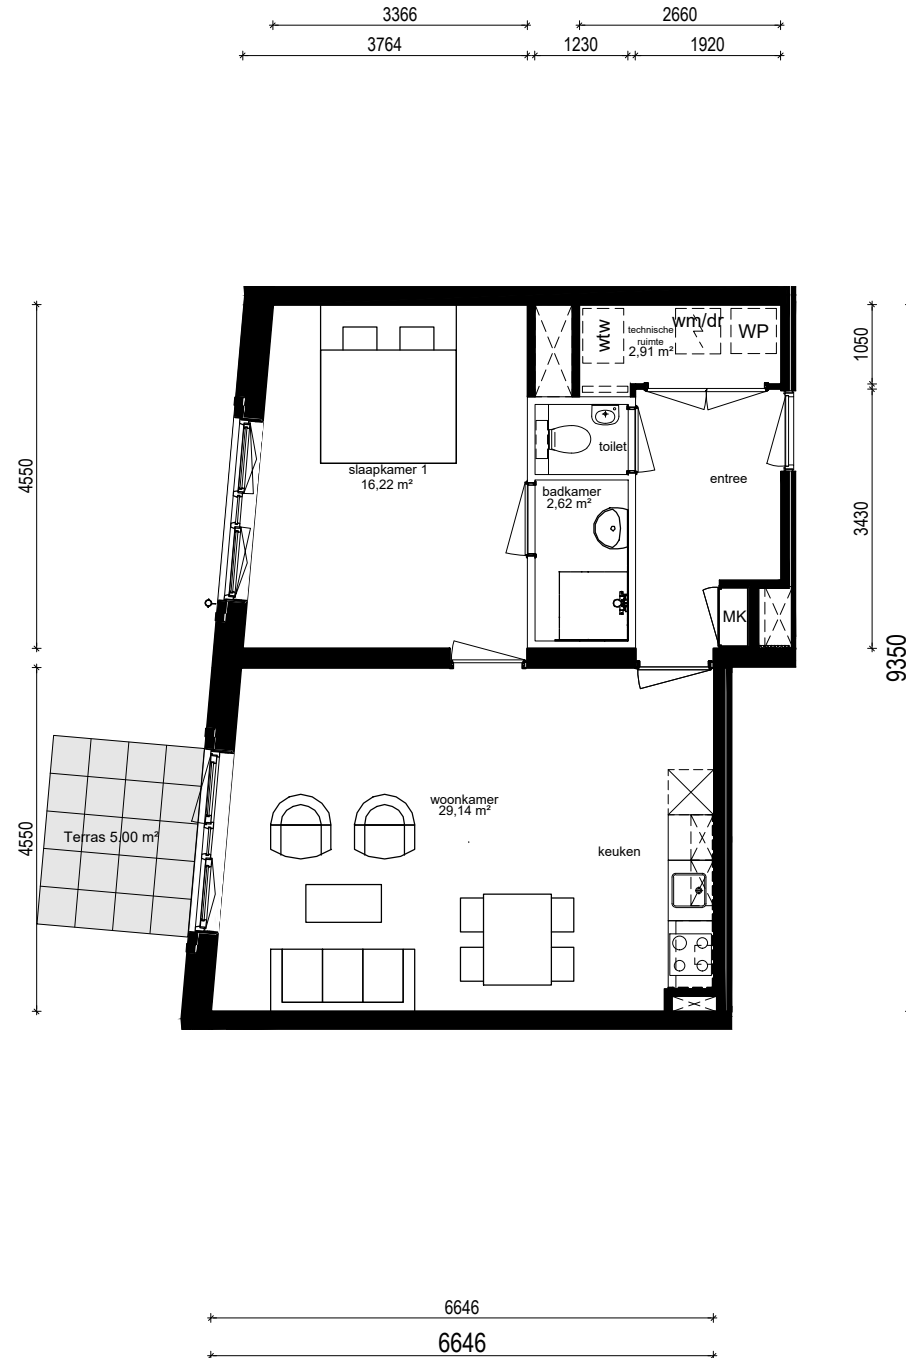

Plattegrond type C0sp

Aan deze tekeningen kunnen geen rechten worden ontleend, de werkelijke situatie kan afwijken van de tekening

Doorsnede type C0sp

Ligging woning in het complex

Noorderlicht te Hoorn

complex nummer:	Blok 4
huisnummer:	200
wooningtype:	C0sp
verdieping:	0
schaal:	1:100
formaat:	A4