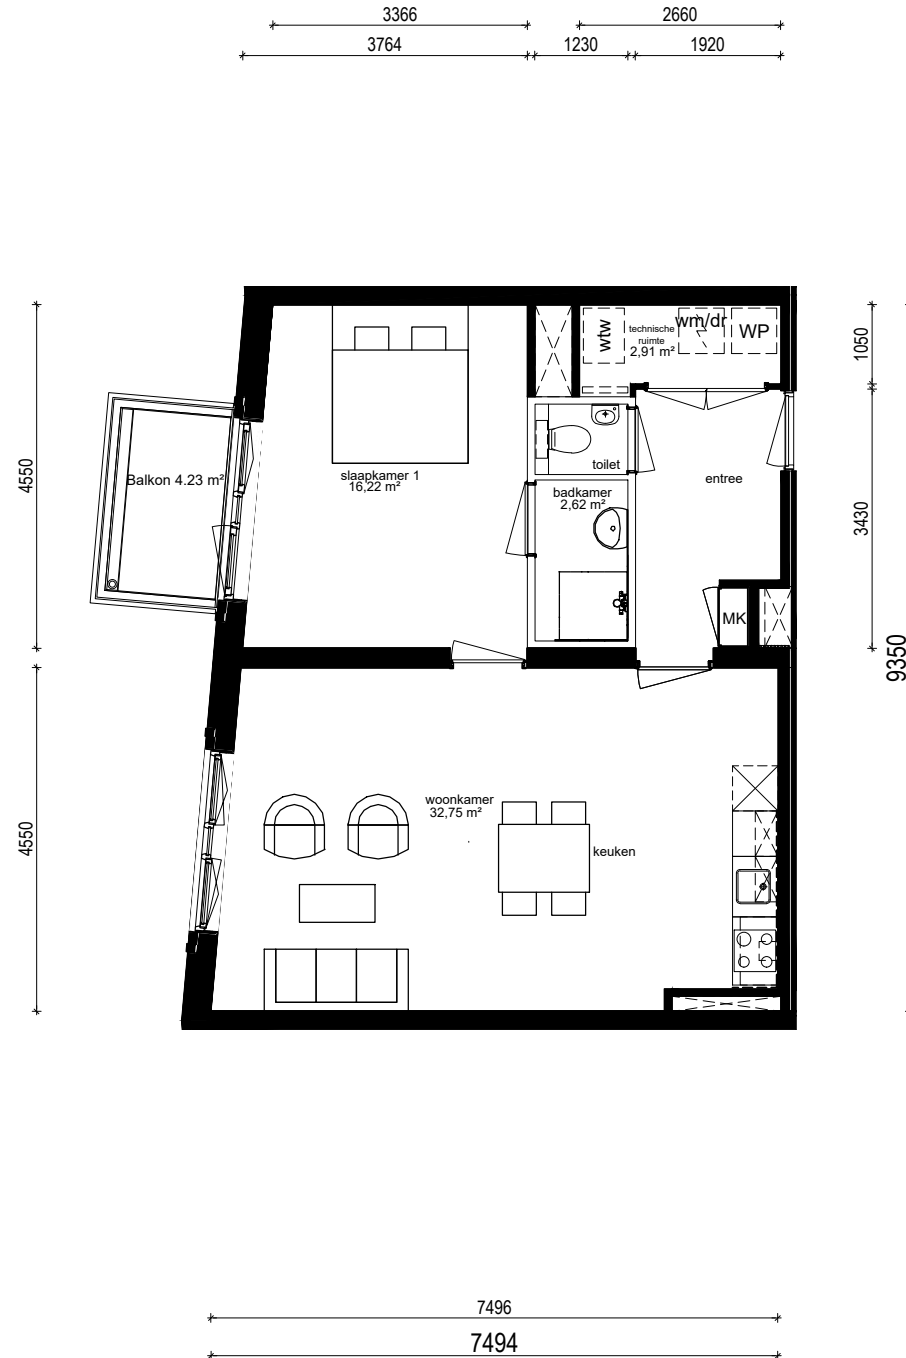

Plattegrond type C1sp

Aan deze tekeningen kunnen geen rechten worden ontleend, de werkelijke situatie kan afwijken van de tekening

Doorsnede type C1sp

Ligging woning in het complex

Noorderlicht te Hoorn

complex nummer:	Blok 4
huisnummer:	204
wooningtype:	C1sp
verdieping:	1
schaal:	1:100
formaat:	A4