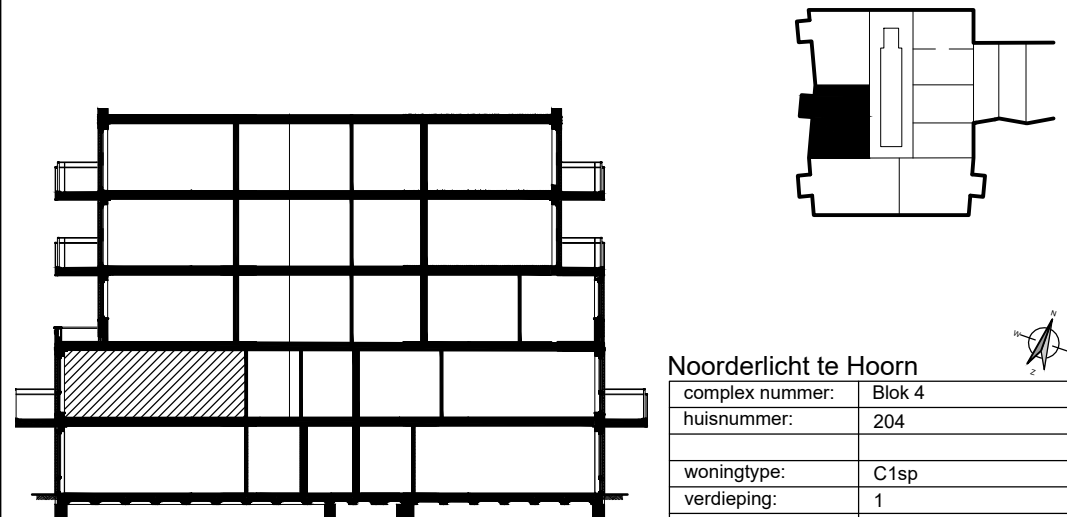

Plattegrond type C1sp

Aan deze tekeningen kunnen geen rechten worden ontleend, de werkelijke situatie kan afwijken van de tekening

Doorsnede type C1sp

Ligging woning in het complex

Noorderlicht te Hoorn

complex nummer:	Blok 4
huisnummer:	204
wooningtype:	C1sp
verdieping:	1
schaal:	1:100
formaat:	A4