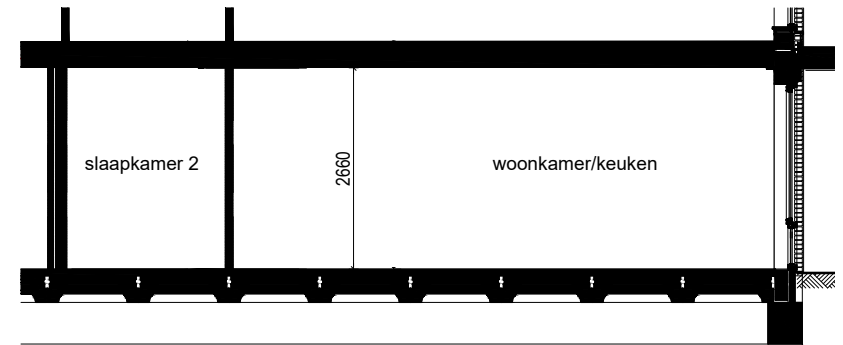

Plattegrond type D0

Aan deze tekeningen kunnen geen rechten worden ontleend, de werkelijke situatie kan afwijken van de tekening

Doorsnede type D0

Ligging woning in het complex

Noorderlicht te Hoorn

complex nummer:	Blok 4
huisnummer:	242
woningtype:	D0
verdieping:	0
schaal:	1:100
formaat:	A4