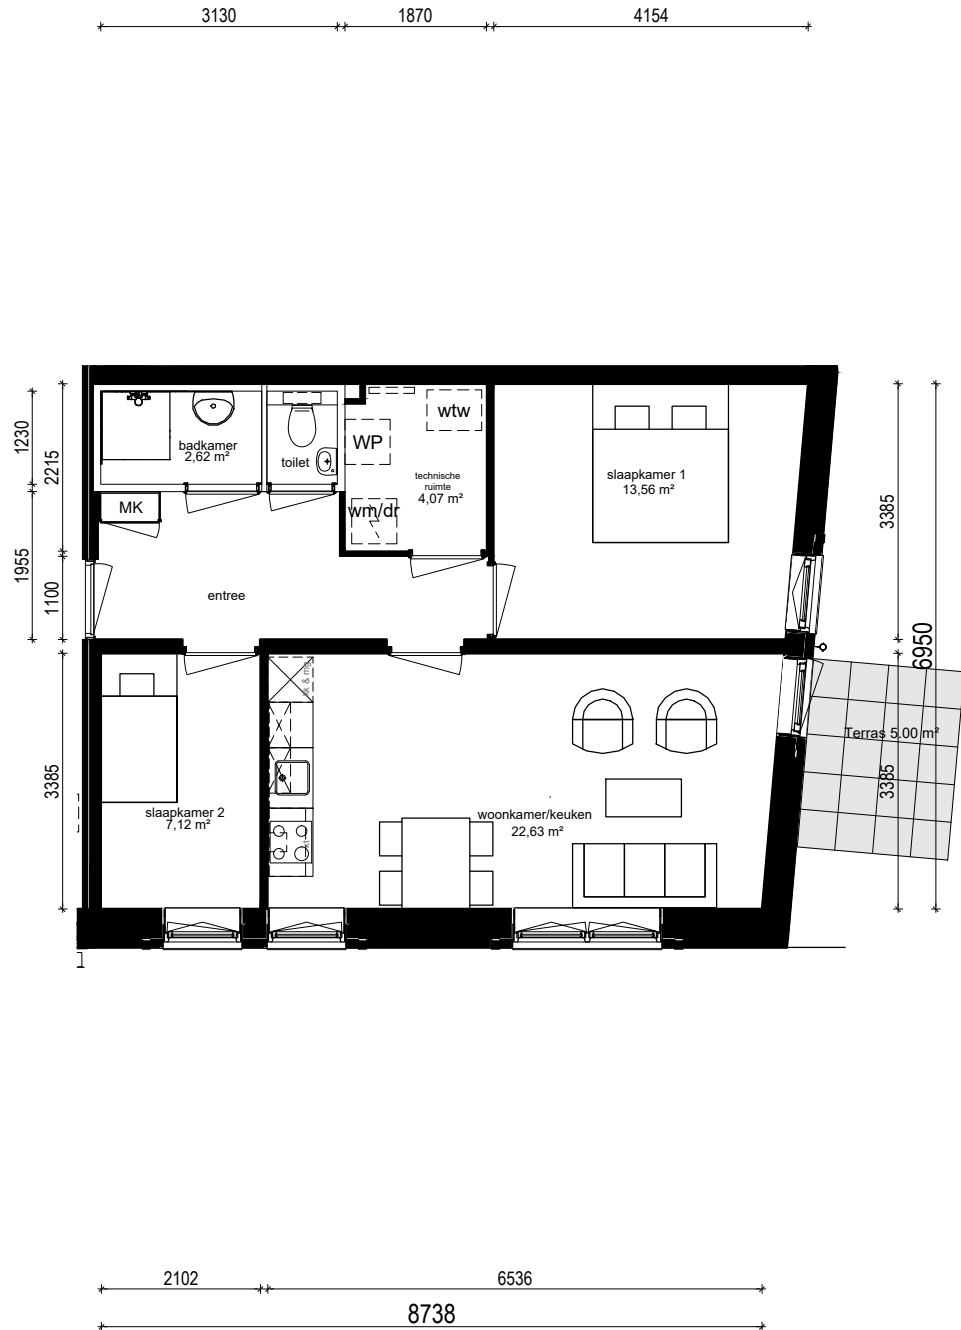

Plattegrond type D0

Aan deze tekeningen kunnen geen rechten worden ontleend, de werkelijke situatie kan afwijken van de tekening

Doorsnede type D0

Ligging woning in het complex

Noorderlicht te Hoorn

complex nummer:	Blok 4
huisnummer:	242
woningtype:	D0
verdieping:	0
schaal:	1:100
formaat:	A4