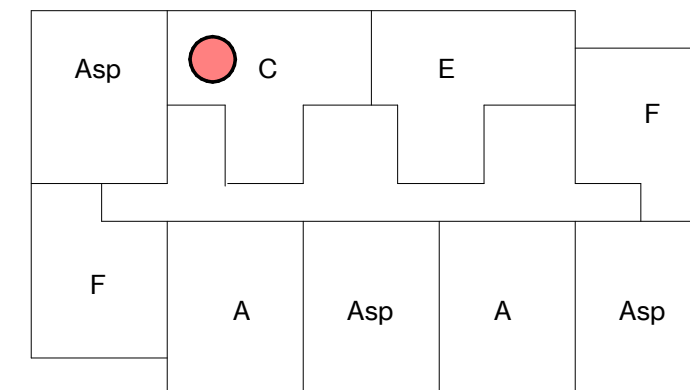

### Renvooi installatietechnische symbolen:

- Schakelmateriaal op ca. 1050+ vl. en wandcontactdozen op ca. 300+ vl. tenzij anders staat aangegeven op tekening

Symbool	Omschrijving
	CO2-detector
	thermostaat
	intercom
l. / v.	loop deur / vaste deur
RM	rookmelder
kk.	koelkast
f.	fornuis
wm / wd	wasmachine + wasdroger
	vloerverwarming verdeler

schaal 1 : 50

tekening 5ev\_woningtype C  
 adres Baccarastraat 4 507  
 formaat A3  
 datum 30-09-2025