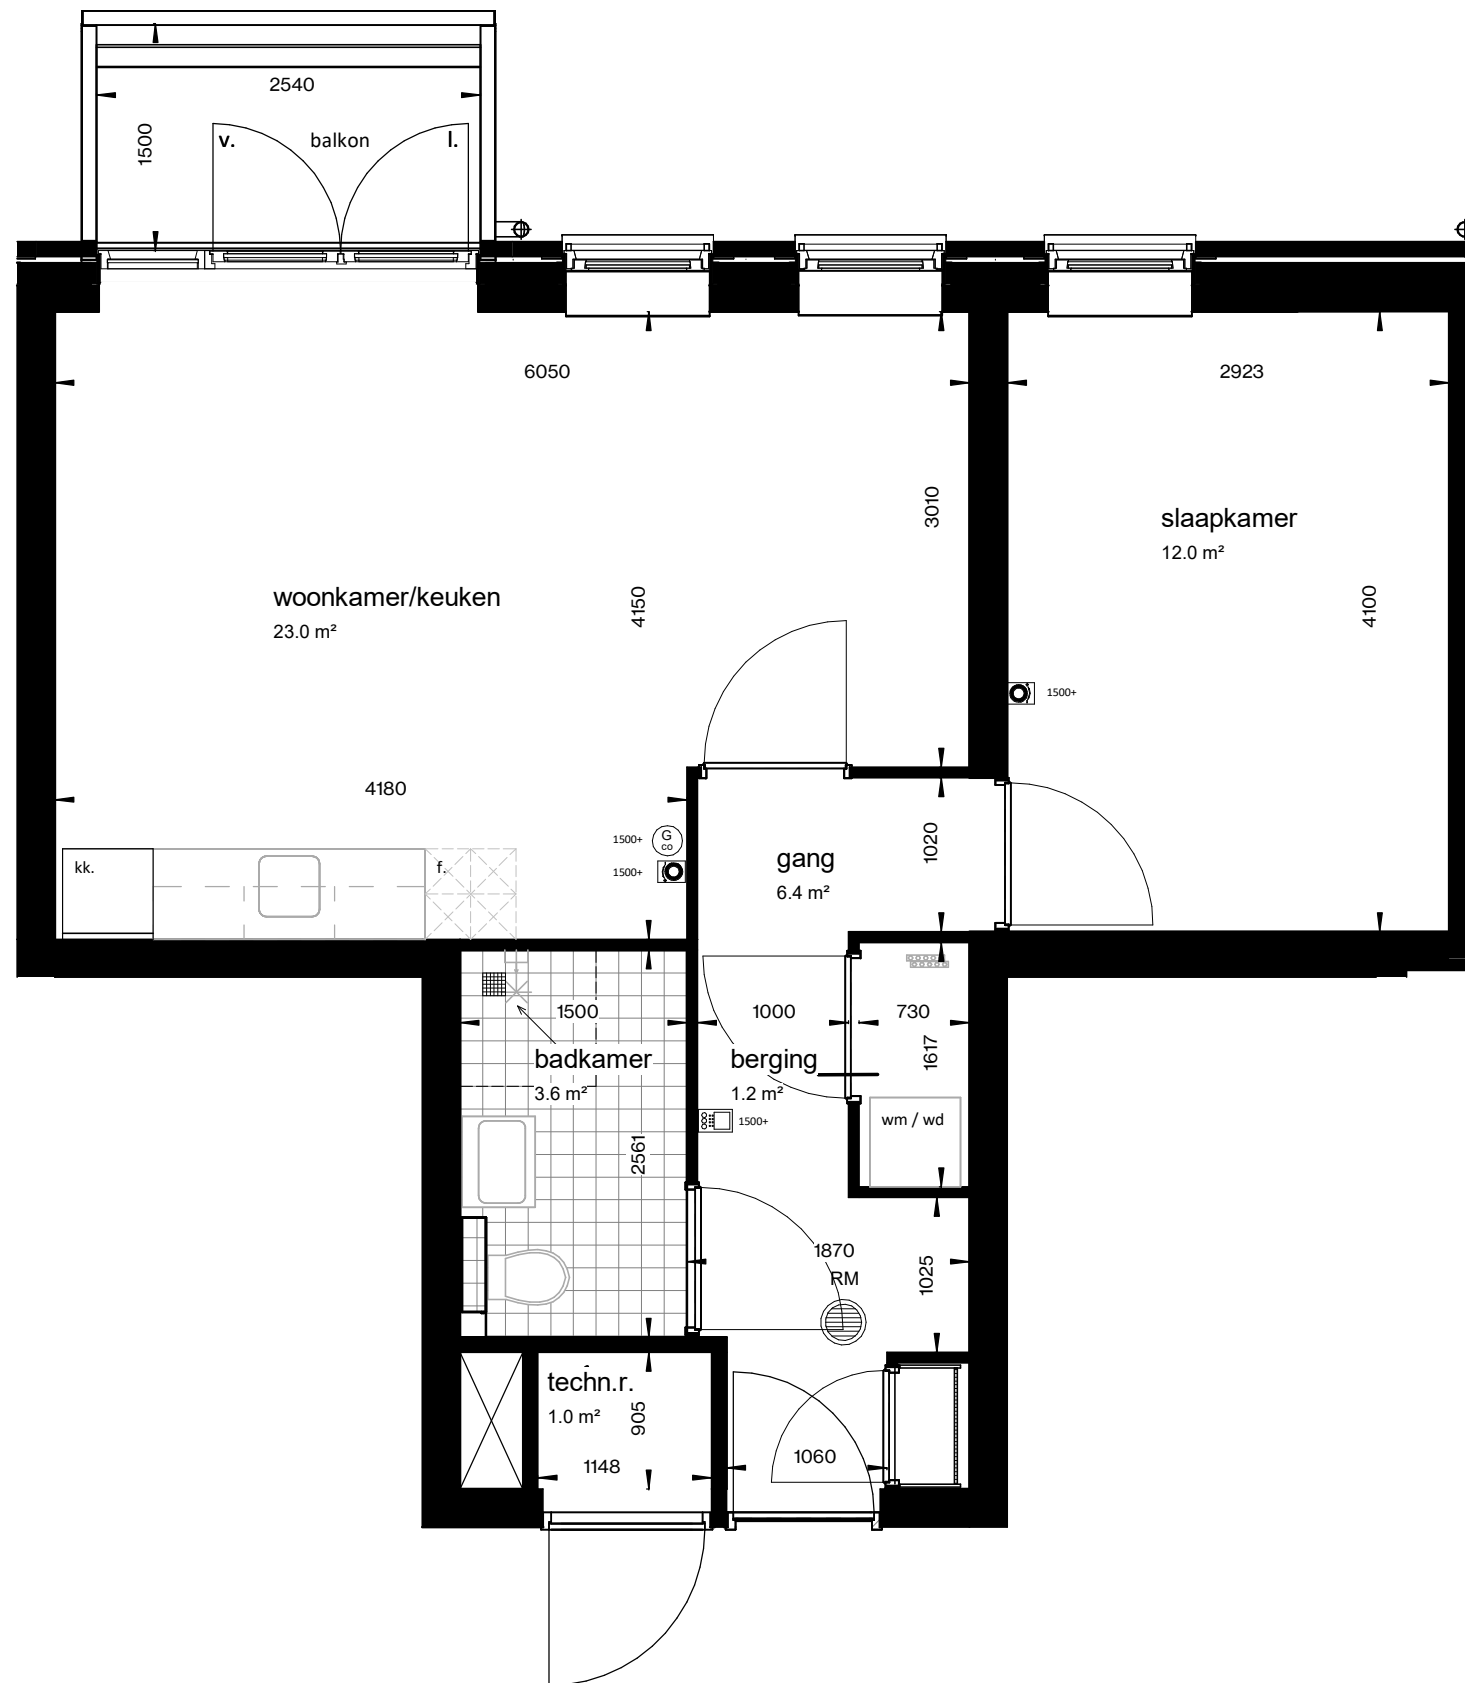

### Renvooi installatietechnische symbolen:

- Schakelmateriaal op ca. 1050+ vl. en wandcontactdozen op ca. 300+ vl. tenzij anders staat aangegeven op tekening

Symbool	Omschrijving
	CO2-detector
	thermostaat
	intercom
l. / v.	loop deur / vaste deur
RM	rookmelder
kk.	koelkast
f.	fornuis
wm / wd	wasmachine + wasdroger
	vloerverwarming verdeler

schaal 1 : 50

tekening 5ev\_woningtype C  
 adres Baccarastraat 4 507  
 formaat A3  
 datum 30-09-2025