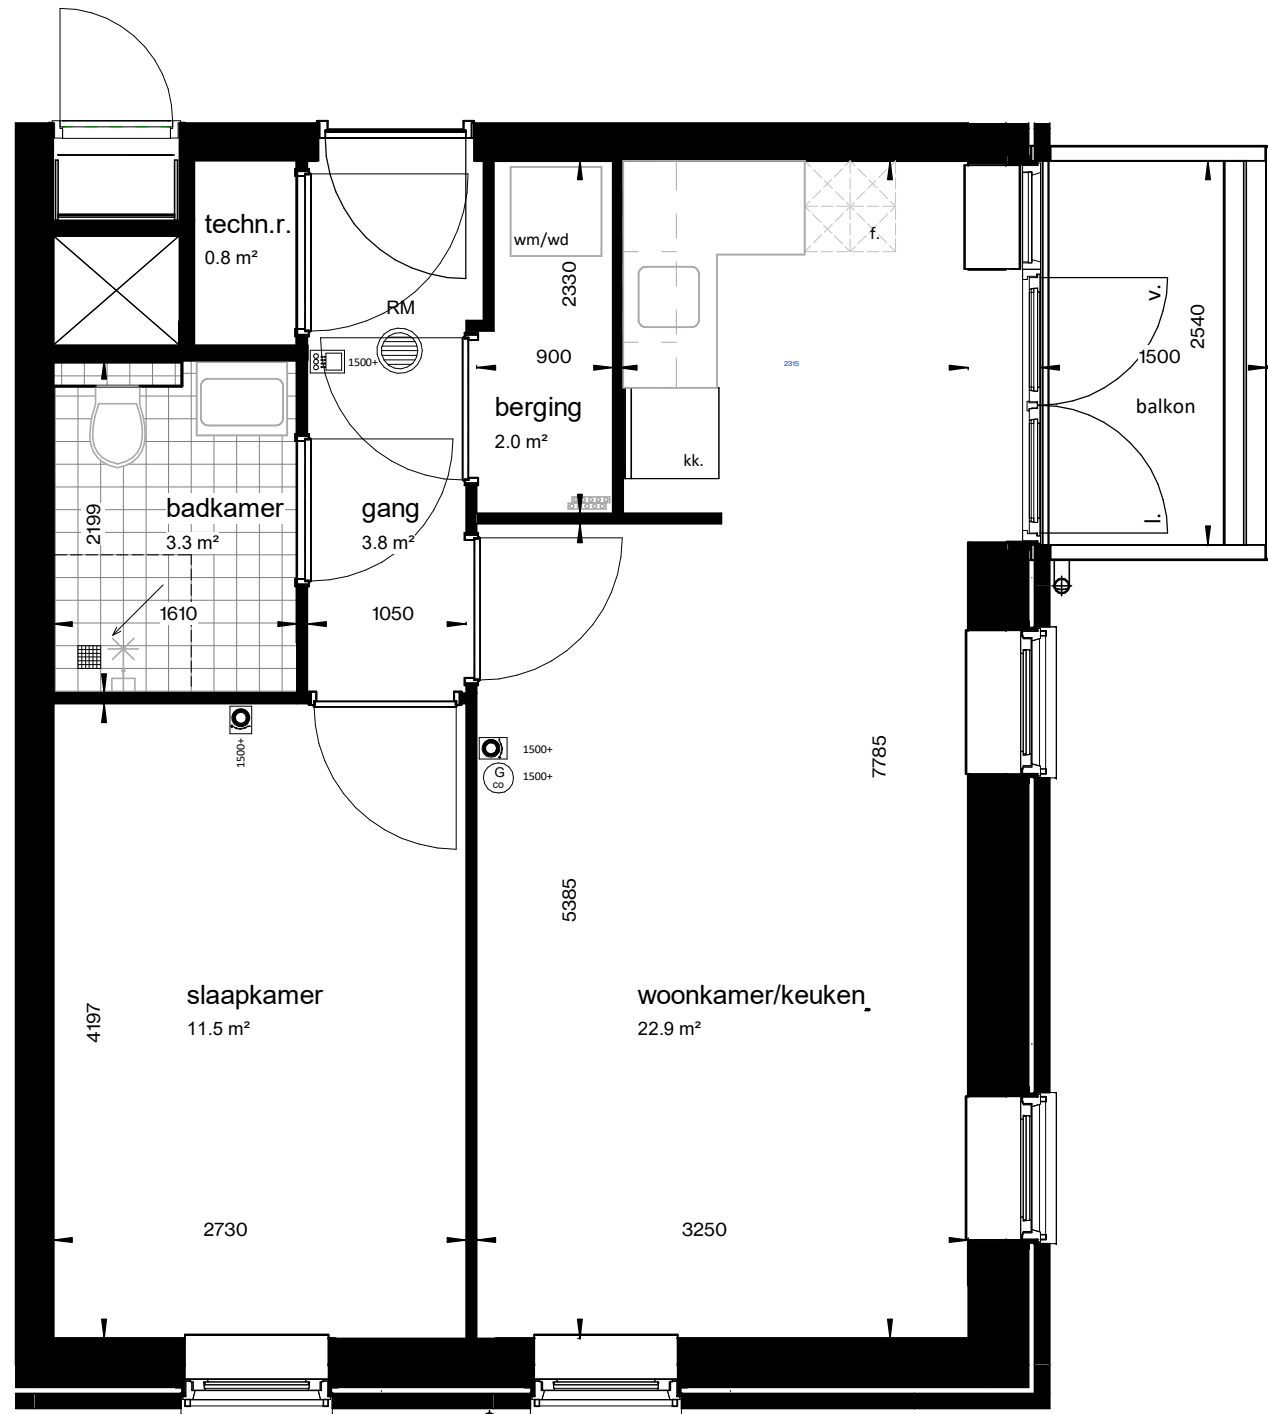

Renvooi installatietechnische symbolen:

- Schakelmateriaal op ca. 1050+ vl. en wandcontactdozen op ca. 300+ vl. tenzij anders staat aangegeven op tekening

Symbool	Omschrijving
	CO2-detector
	thermostaat
	intercom
l. / v.	loop deur / vaste deur
RM	rookmelder
kk.	koelkast
f.	fornuis
wm / wd	wasmachine + wasdroger
	vloerverwarming verdeler

schaal 1 : 50

tekening 3ev_woningtype Asp
 adres Baccarastraat 4 301
 formaat A3
 datum 30-09-2025