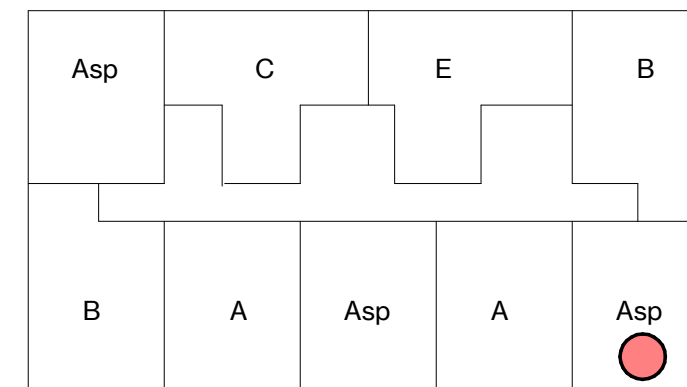

Renvooi installatietechnische symbolen:

- Schakelmateriaal op ca. 1050+ vl. en wandcontactdozen op ca. 300+ vl. tenzij anders staat aangegeven op tekening

Symbool	Omschrijving
	CO2-detector
	thermostaat
	intercom
l. / v.	loop deur / vaste deur
RM	rookmelder
kk.	koelkast
f.	fornuis
wm / wd	wasmachine + wasdroger
	vloerverwarming verdeler

schaal 1 : 50

tekening 3ev_woningtype Asp
 adres Baccarastraat 4 301
 formaat A3
 datum 30-09-2025