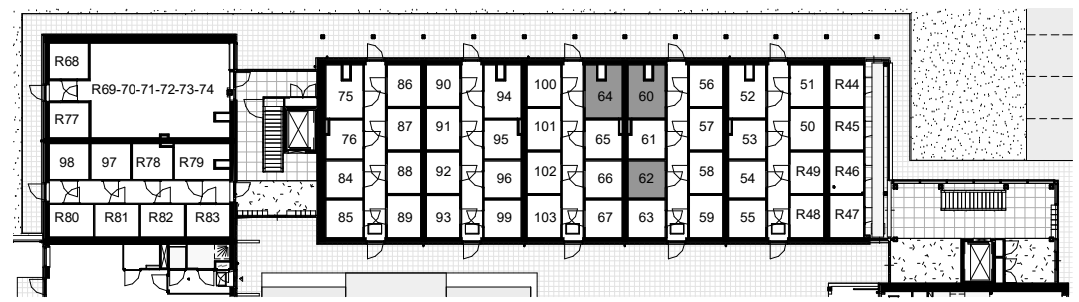

Bergingsblok

1. **Renvooi**
2. mv mechanische ventilatie
   - WP warmtepomp
   - tel telefoon aansluitpunt
   - cai cai aansluitpunt
   - vid videofoon
   - meterkast
   - WM wasmachine
   - kk koelkast
   - kt koektoestel
   - v.v. vloerverwarming
   - rookmelder rookmelder
   - woningtoegangsdeur

B B H D
architecten

Complexnummer _____ Schaal 1 : 100
Tekeningnummer _____ Formaat A4
Tekening Woningtype Revisie Datum

VH VH-D6

27-09-2023