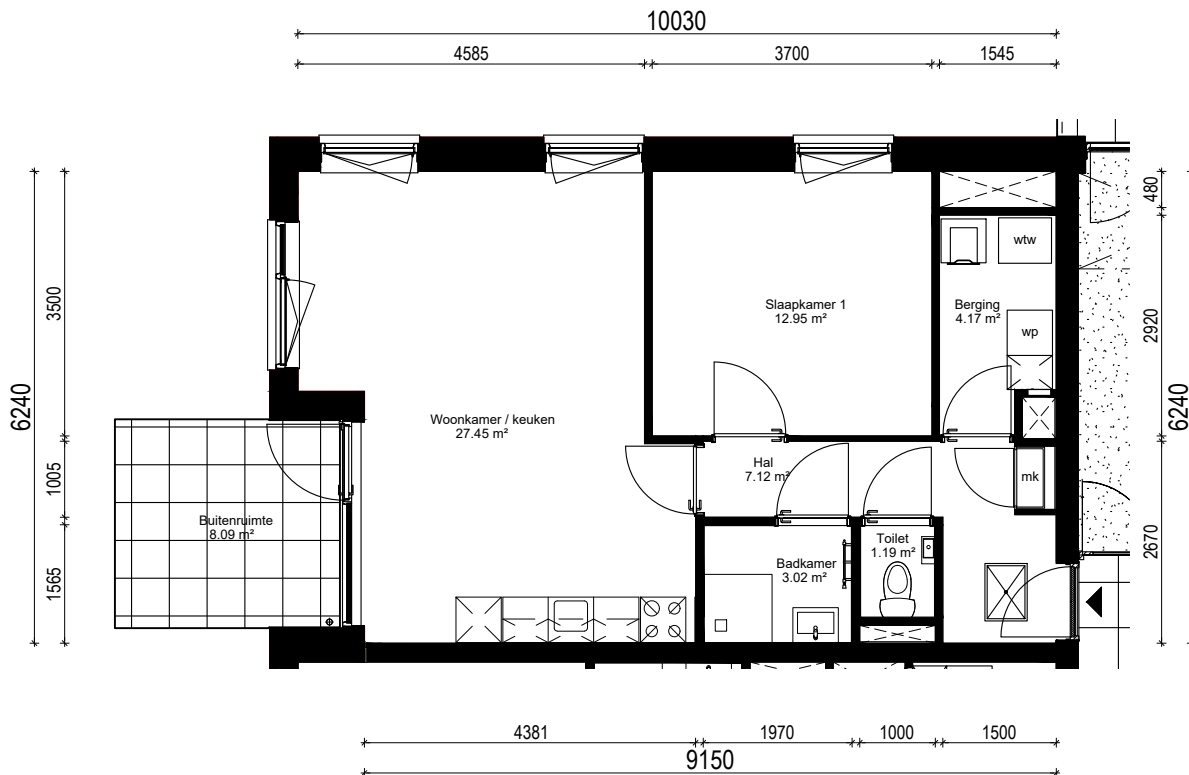

Plattegrond type C1

Doorsnede type C1

Aan deze tekeningen kunnen geen rechten worden ontleend, de werkelijke situatie kan afwijken van de tekening

Noorderlicht te Hoorn

complex nummer: Blok 5

huisnummer: 268

woningtype: C1

verdieping: 0

schaal: 1:100

formaat: A4