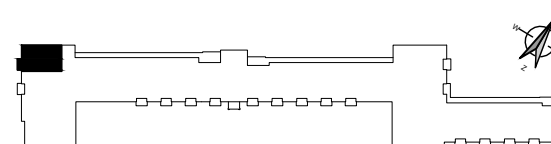

Plattegrond type C1

Doorsnede type C1

Aan deze tekeningen kunnen geen rechten worden ontleend, de werkelijke situatie kan afwijken van de tekening

Noorderlicht te Hoorn

complex nummer: Blok 5

huisnummer: 268

woningtype: C1

verdieping: 0

schaal: 1:100

formaat: A4