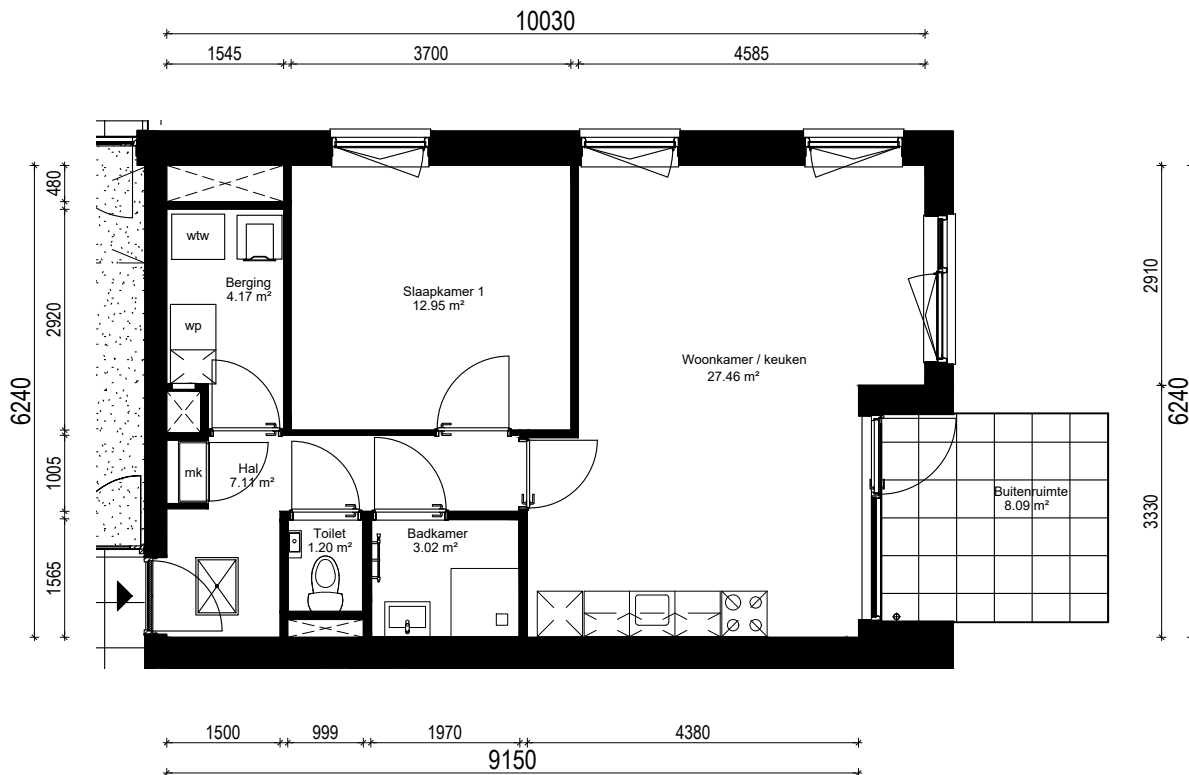

# Plattegrond type C1sp

# Doorsnede type C1sp

## Noorderlicht te Hoorn

complex nummer: Blok 5

huisnummer: 312

woningtype: C1sp

verdieping: 0

schaal: 1:100

formaat: A4

Aan deze tekeningen kunnen geen rechten worden ontleend, de werkelijke situatie kan afwijken van de tekening