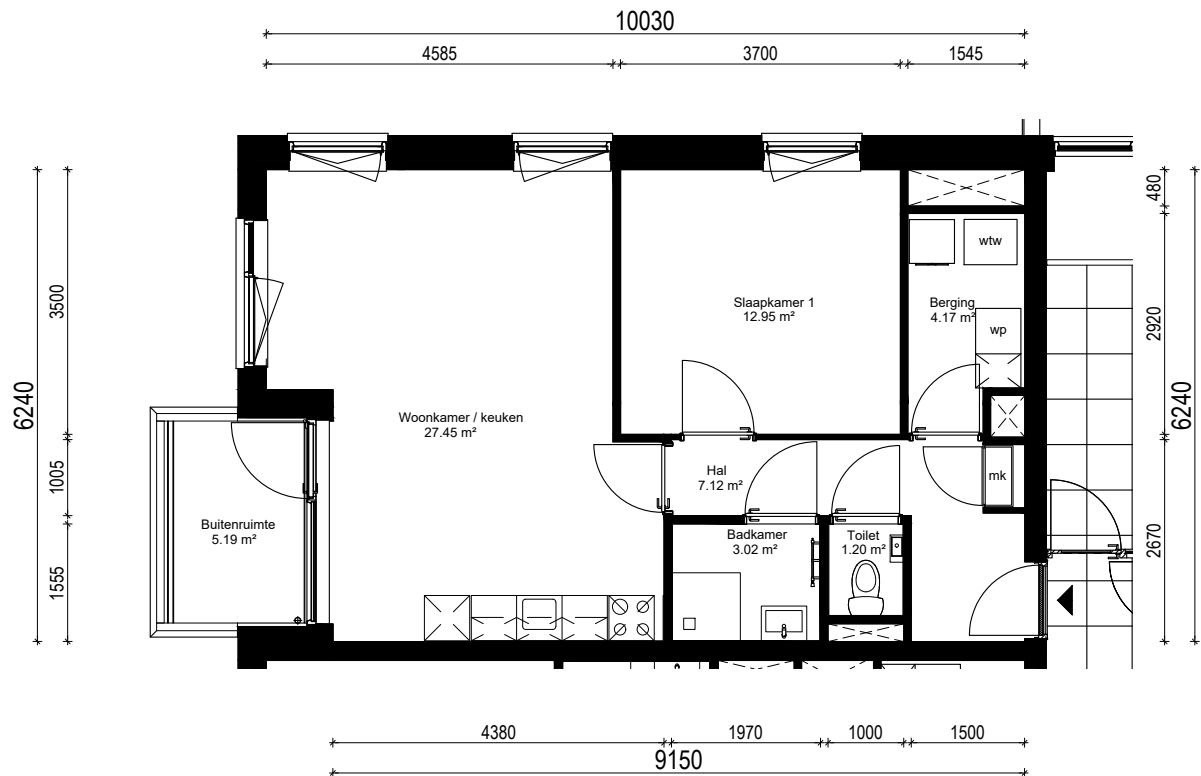

Plattegrond type C2

Doorsnede type C2

Noorderlicht te Hoorn

complex nummer: Blok 5

huisnummer: 272-281

woningtype: C2

verdieping: 1-2

schaal: 1:100