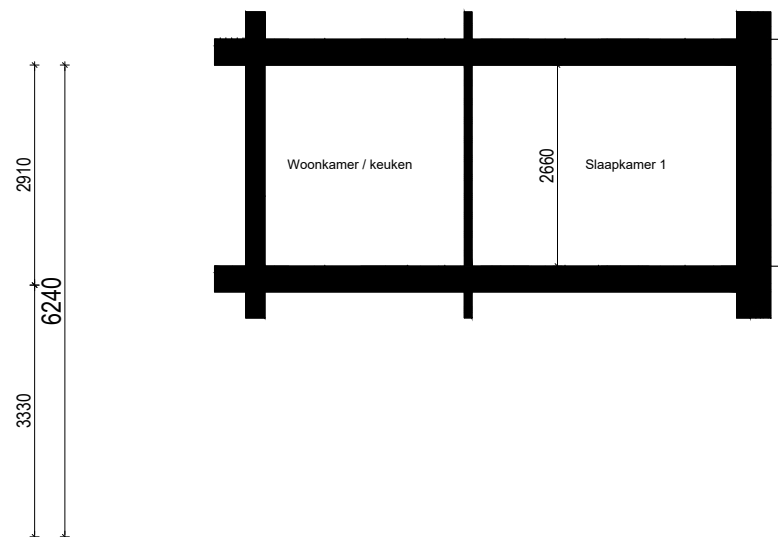

Plattegrond type C2sp

Doorsnede type C2sp

Noorderlicht te Hoorn

complex nummer: Blok 5

huisnummer: 314-328

woningtype: C2sp

verdieping: 1-2

schaal: 1:100