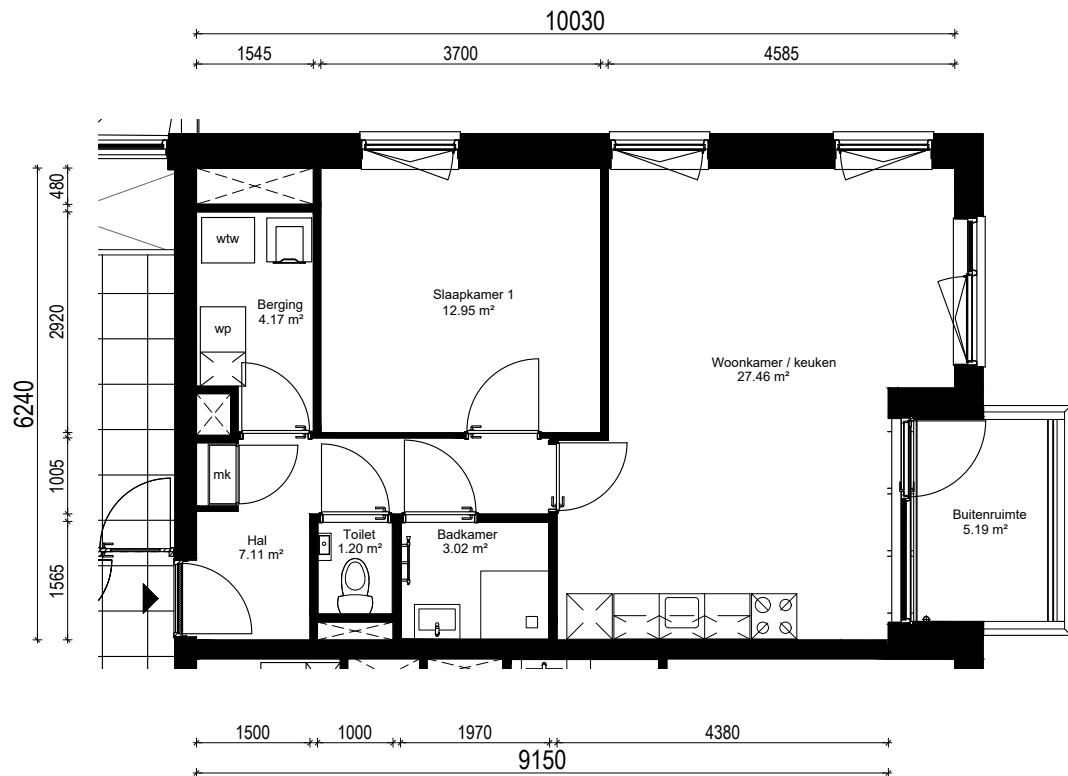

Plattegrond type C2sp

Doorsnede type C2sp

Noorderlicht te Hoorn

complex nummer: Blok 5

huisnummer: 314-328

woningtype: C2sp

verdieping: 1-2

schaal: 1:100