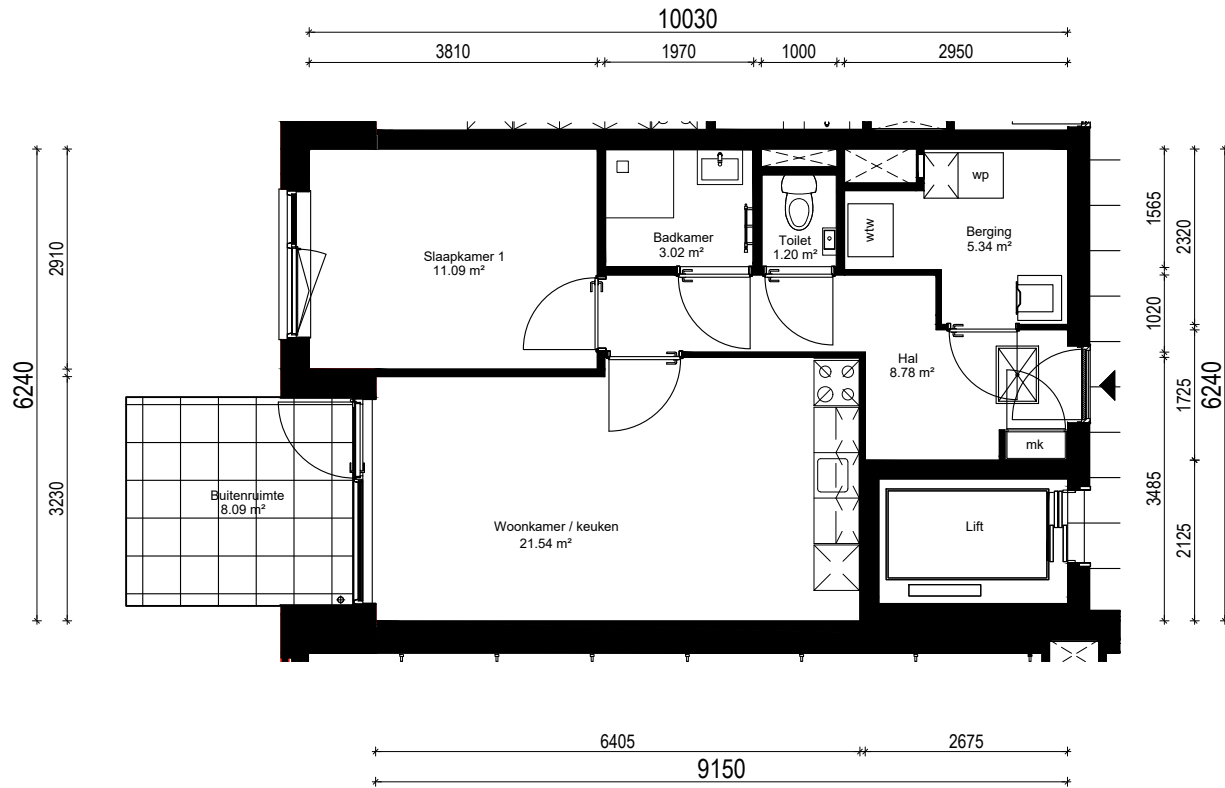

Plattegrond type D1

Doorsnede type D1

Noorderlicht te Hoorn

complex nummer: Blok 5

huisnummer: 269

woningtype: D1

verdieping: 0

schaal: 1:100