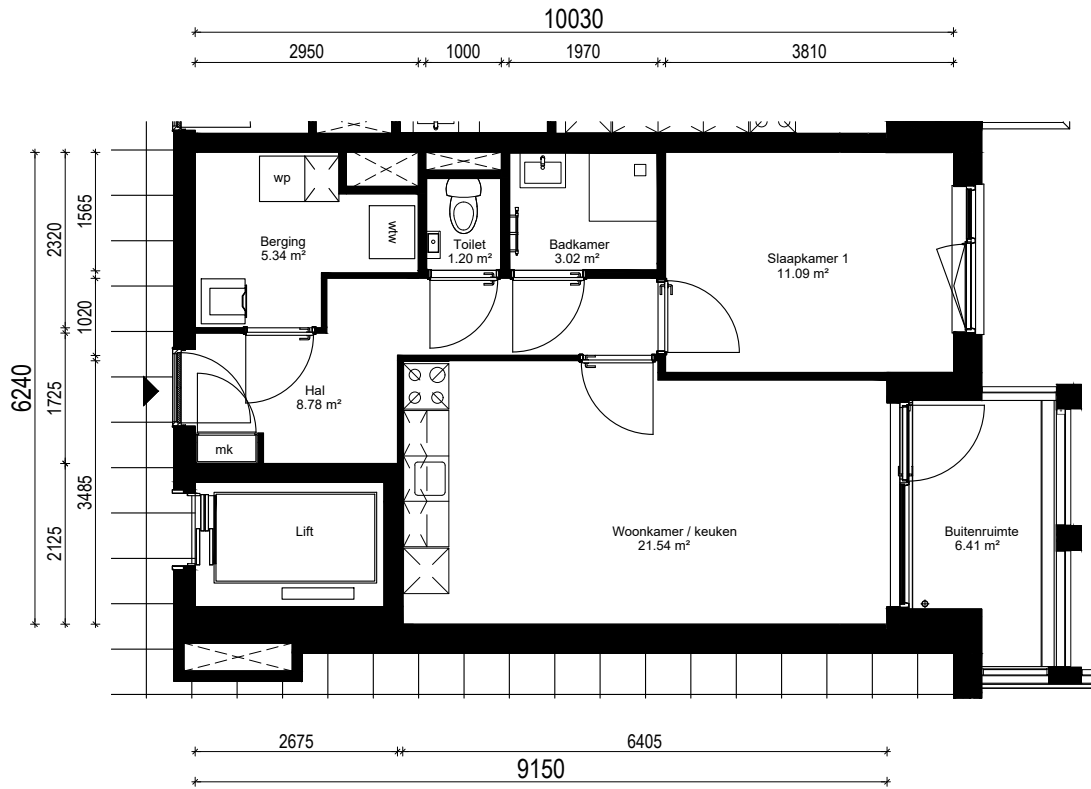

# Plattegrond type D1sp

# Doorsnede type D1sp

## Noorderlicht te Hoorn

complex nummer: Blok 5

huisnummer: 313-327

woningtype: D1sp

verdieping: 1-2

schaal: 1:100

formaat: A4

Aan deze tekeningen kunnen geen rechten worden ontleend, de werkelijke situatie kan afwijken van de tekening