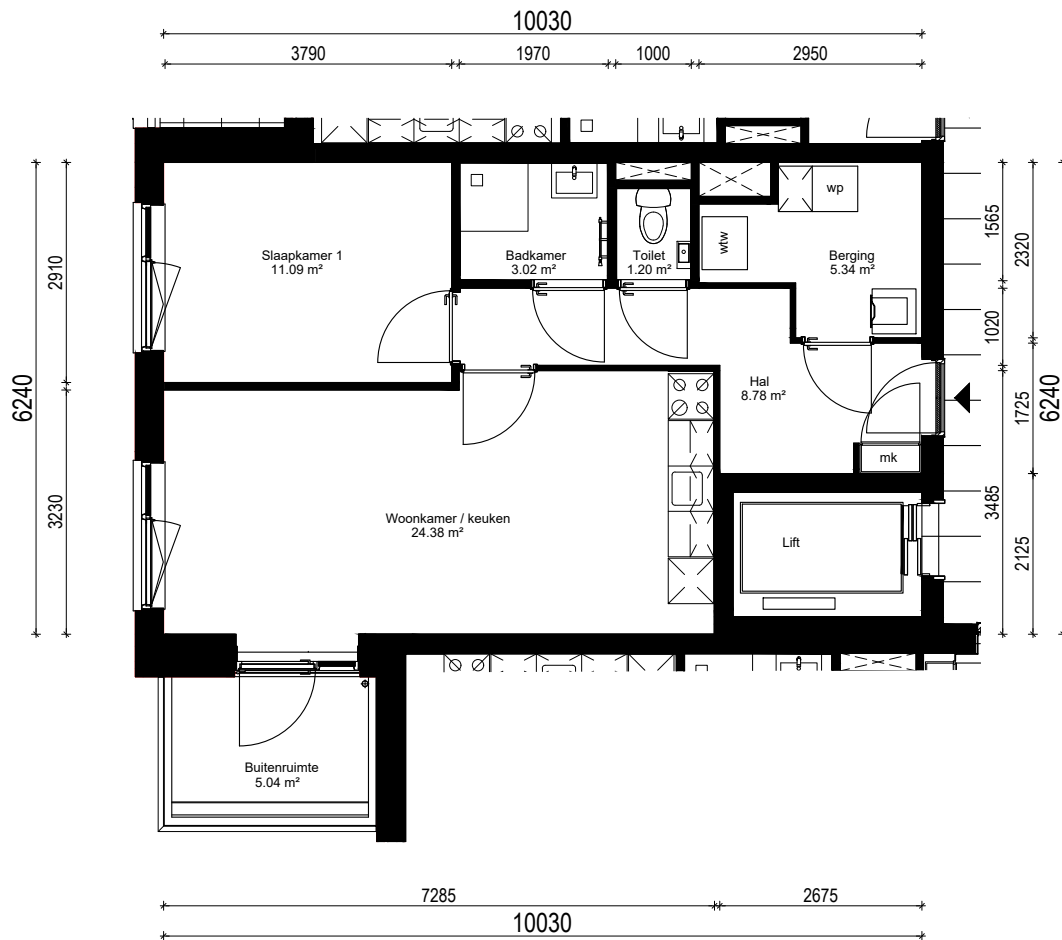

# Plattegrond type D2

# Doorsnede type D2

## Noorderlicht te Hoorn

complex nummer: Blok 5

huisnummer: 289-298-301

woningtype: D2

verdieping: 3-4-5

schaal: 1:100

formaat: A4

Aan deze tekeningen kunnen geen rechten worden ontleend, de werkelijke situatie kan afwijken van de tekening