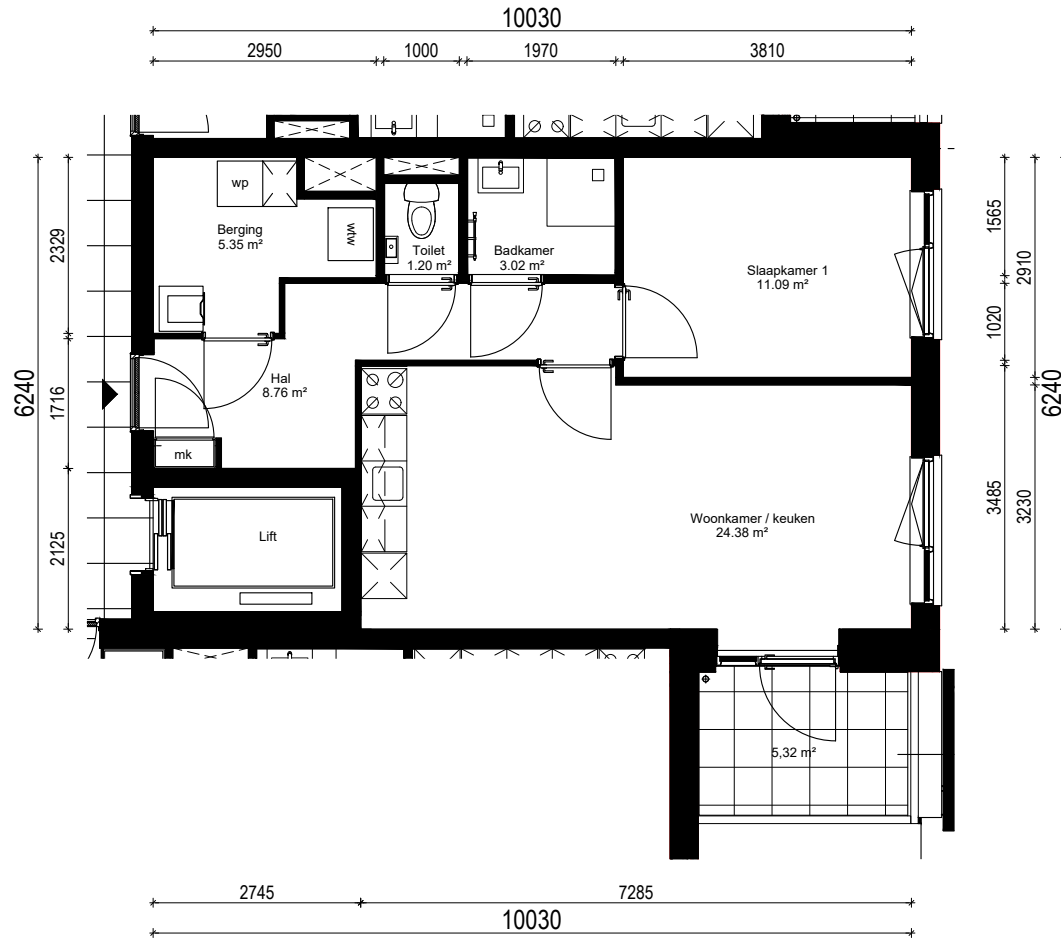

Plattegrond type D2sp

Doorsnede type D2sp

Noorderlicht te Hoorn

complex nummer: Blok 5

huisnummer: 343-353-356

woningtype: D2sp

verdieping: 3-4-5

schaal: 1:100

formaat: A4