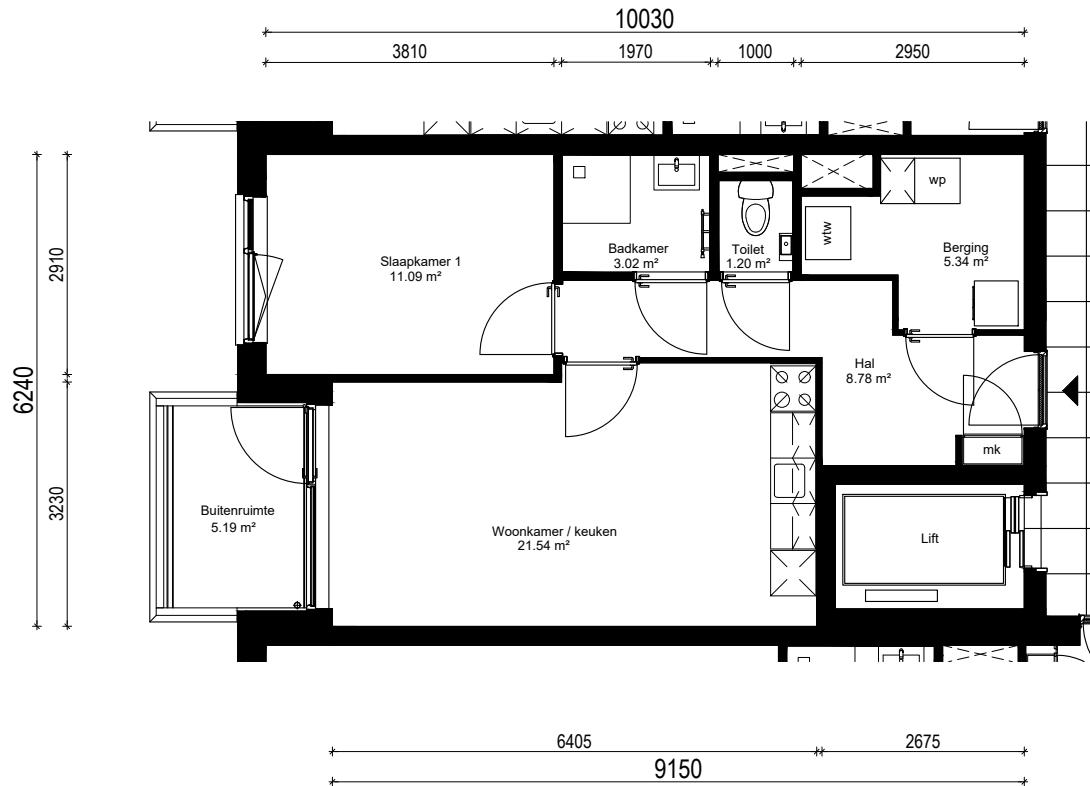

# Plattegrond type D1, verdieping

# Doorsnede type D1, verdieping

## Noorderlicht te Hoorn

complex nummer: Blok 5

huisnummer: 271

woningtype: D3

verdieping: 1

schaal: 1:100

formaat: A4

Aan deze tekeningen kunnen geen rechten worden ontleend, de werkelijke situatie kan afwijken van de tekening