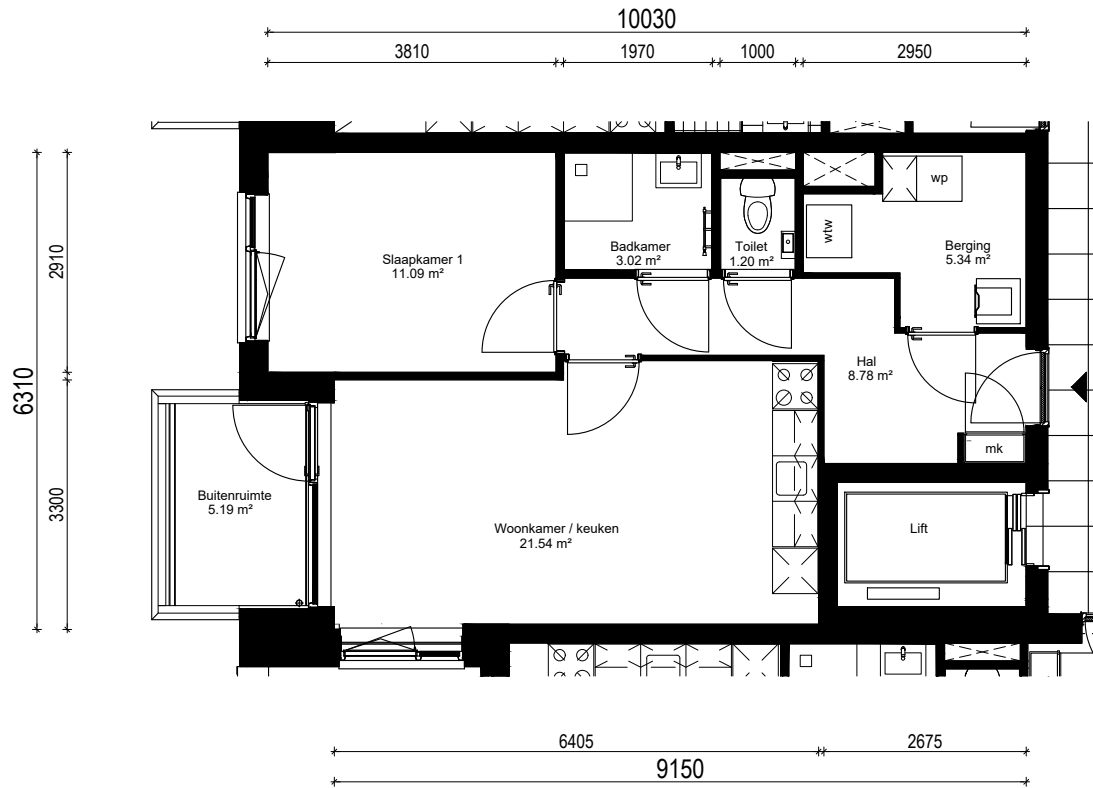

Plattegrond type D4

Doorsnede type D4

Noorderlicht te Hoorn

complex nummer: Blok 5

huisnummer: 280

woningtype: D4

verdieping: 2

schaal: 1:100