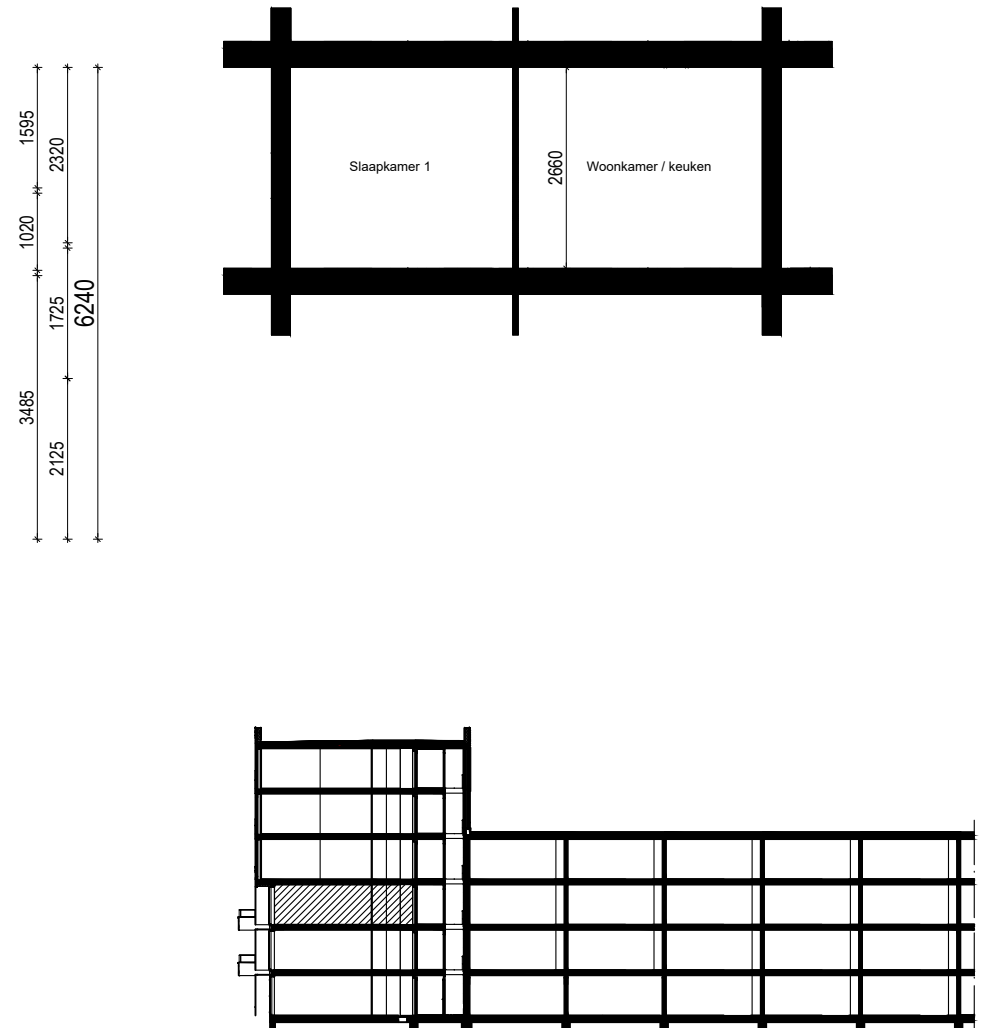

Plattegrond type D4

Doorsnede type D4

Noorderlicht te Hoorn

complex nummer: Blok 5

huisnummer: 280

woningtype: D4

verdieping: 2

schaal: 1:100

formaat: A4

Aan deze tekeningen kunnen geen rechten worden ontleend, de werkelijke situatie kan afwijken van de tekening