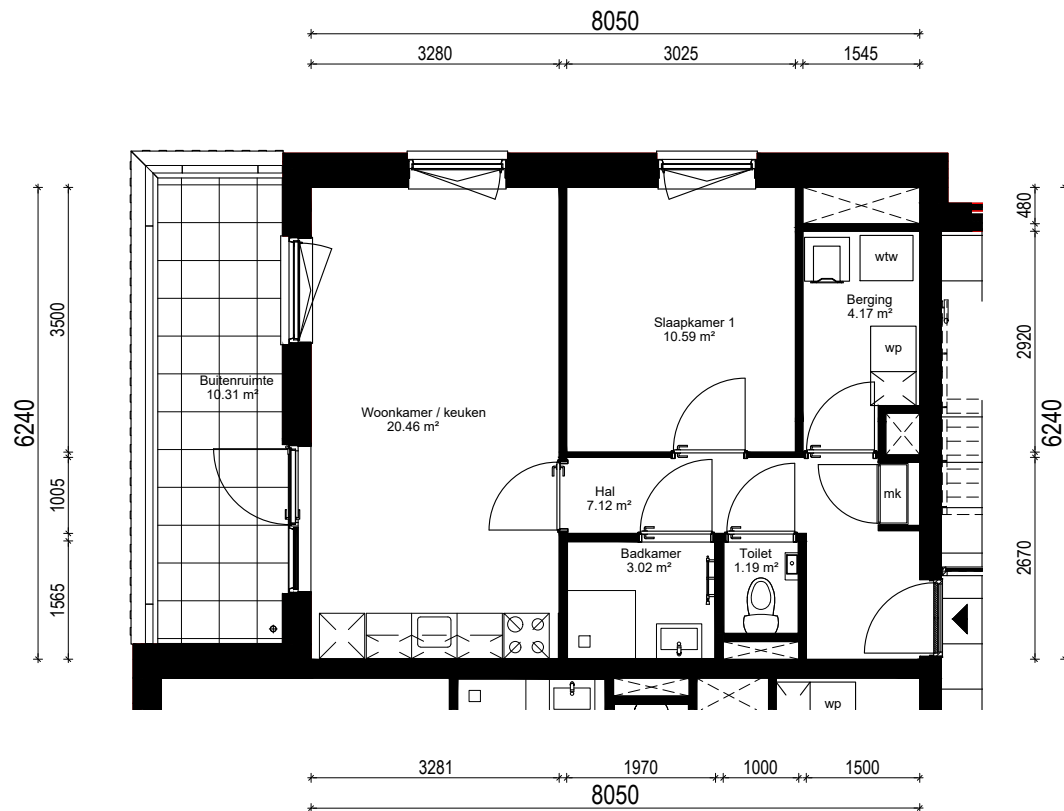

# Plattegrond type E1

# Doorsnede type E1

## Noorderlicht te Hoorn

complex nummer: Blok 5

huisnummer: 290

woningtype: E1

verdieping: 3

schaal: 1:100

formaat: A4

Aan deze tekeningen kunnen geen rechten worden ontleend, de werkelijke situatie kan afwijken van de tekening