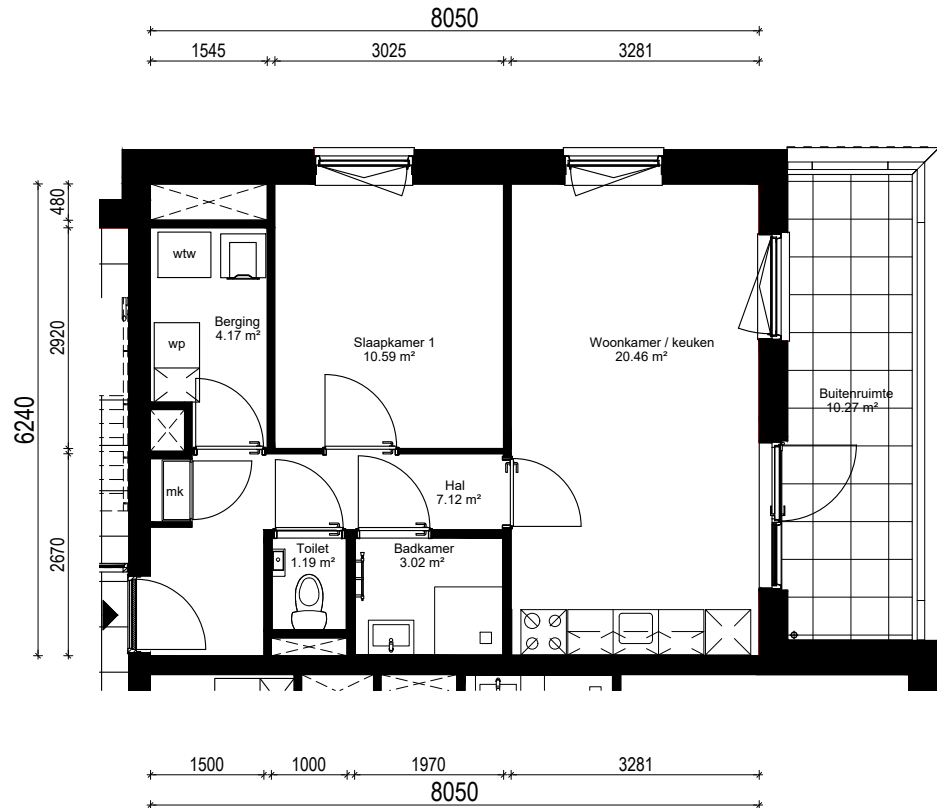

Plattegrond type E1sp

Doorsnede type E1sp

Noorderlicht te Hoorn

complex nummer: Blok 5

huisnummer: 344

woningtype: E1sp

verdieping: 3

schaal: 1:100