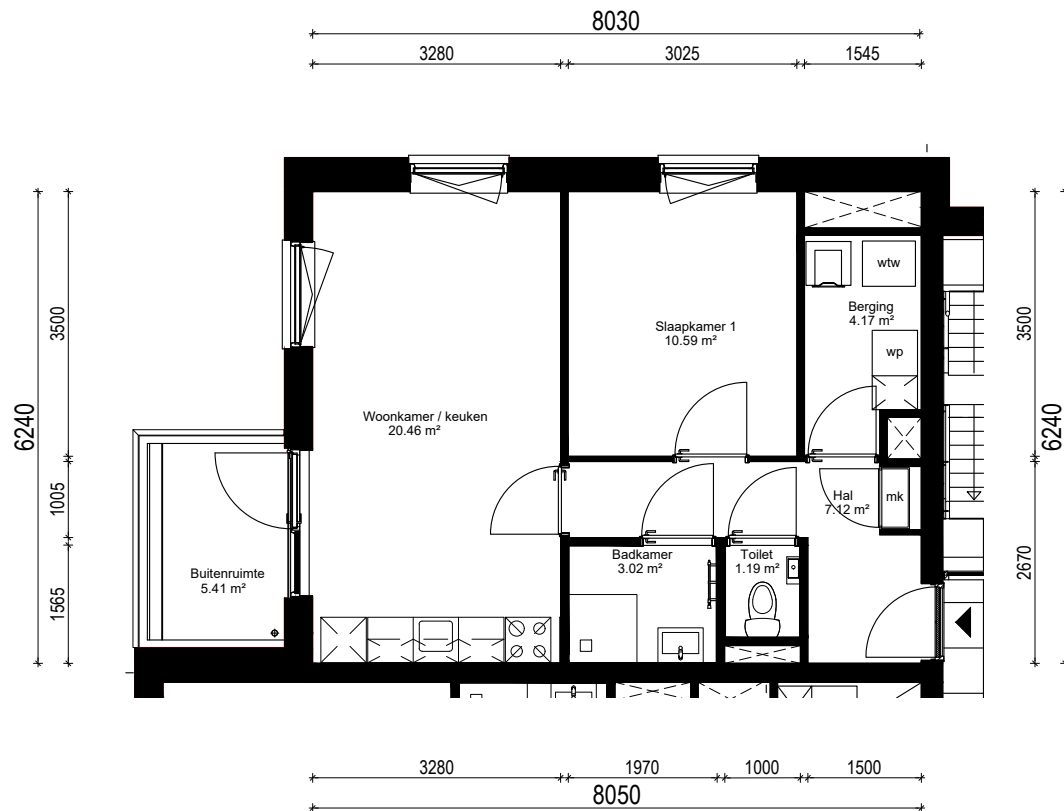

Plattegrond type E2

Doorsnede type E2

Noorderlicht te Hoorn

complex nummer: Blok 5

huisnummer: 299-302

woningtype: E2

verdieping: 4-5

schaal: 1:100

formaat: A4