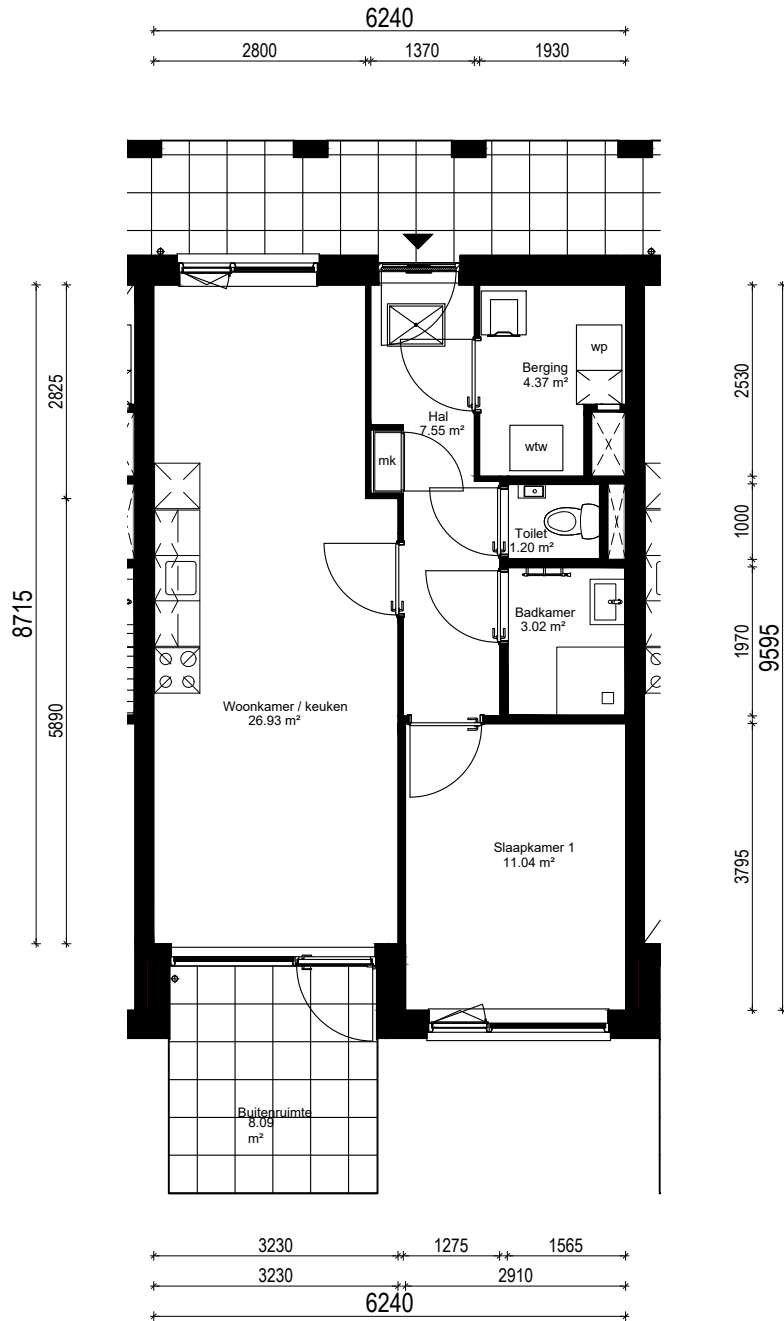

# Plattegrond type J1

# Doorsnede type J1

## Noorderlicht te Hoorn

complex nummer: Blok 5

huisnummer: 308-309-310-311

woningtype: J1

verdieping: 0

schaal: 1:100

formaat: A4

Aan deze tekeningen kunnen geen rechten worden ontleend, de werkelijke situatie kan afwijken van de tekening