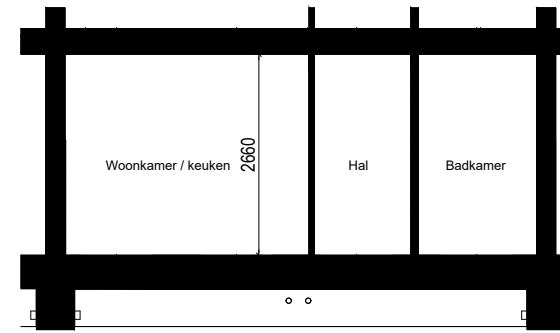

# Plattegrond type J1

## Noorderlicht te Hoorn

complex nummer: Blok 5

huisnummer: 308-309-310-311

woningtype: J1

verdieping: 0

schaal: 1:100

formaat: A4

Aan deze tekeningen kunnen geen rechten worden ontleend, de werkelijke situatie kan afwijken van de tekening