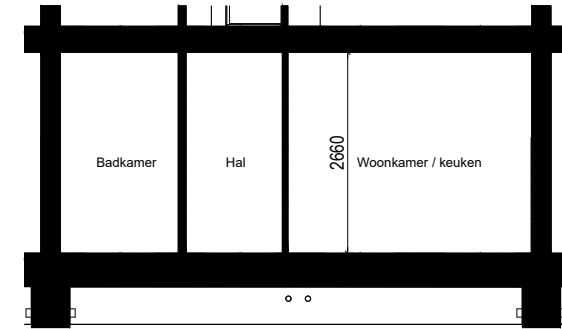

Plattegrond type J1sp

Doorsnede type J1sp

Noorderlicht te Hoorn

complex nummer: Blok 5

huisnummer: 306-358-359-360-361

woningtype: J1sp

verdieping: 0

schaal: 1:100

formaat: A4

Aan deze tekeningen kunnen geen rechten worden ontleend, de werkelijke situatie kan afwijken van de tekening