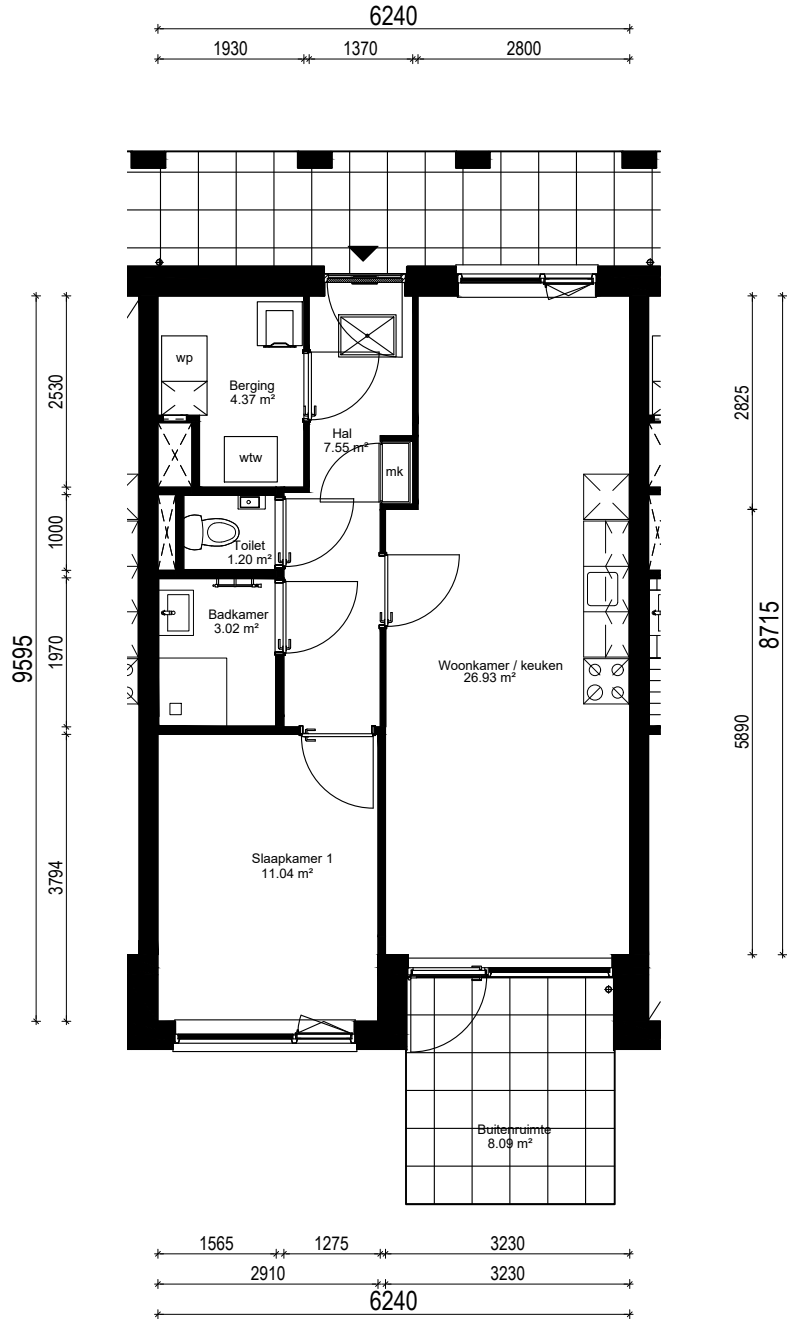

Plattegrond type J1sp

Doorsnede type J1sp

Noorderlicht te Hoorn

complex nummer: Blok 5

huisnummer: 306-358-359-360-361

woningtype: J1sp

verdieping: 0

schaal: 1:100

formaat: A4

Aan deze tekeningen kunnen geen rechten worden ontleend, de werkelijke situatie kan afwijken van de tekening