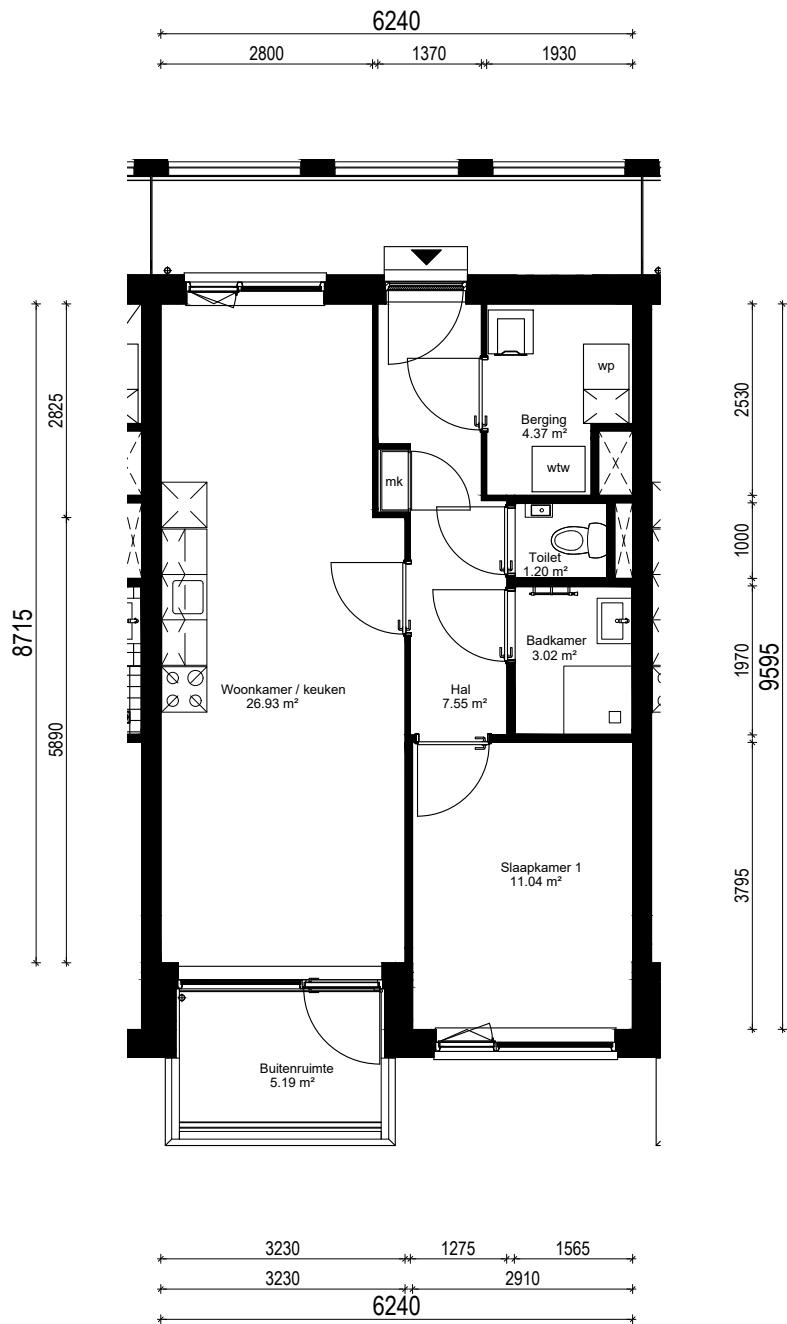

Plattegrond type J2

Doorsnede type J2

Noorderlicht te Hoorn

complex nummer: Blok 5

huisnummer:	319-318-317-316
	333-332-331-330
	349-348-347-346
woningtype:	J2
verdieping:	1-2-3
schaal:	1:100
formaat:	A4

Aan deze tekeningen kunnen geen rechten worden ontleend, de werkelijke situatie kan afwijken van de tekening