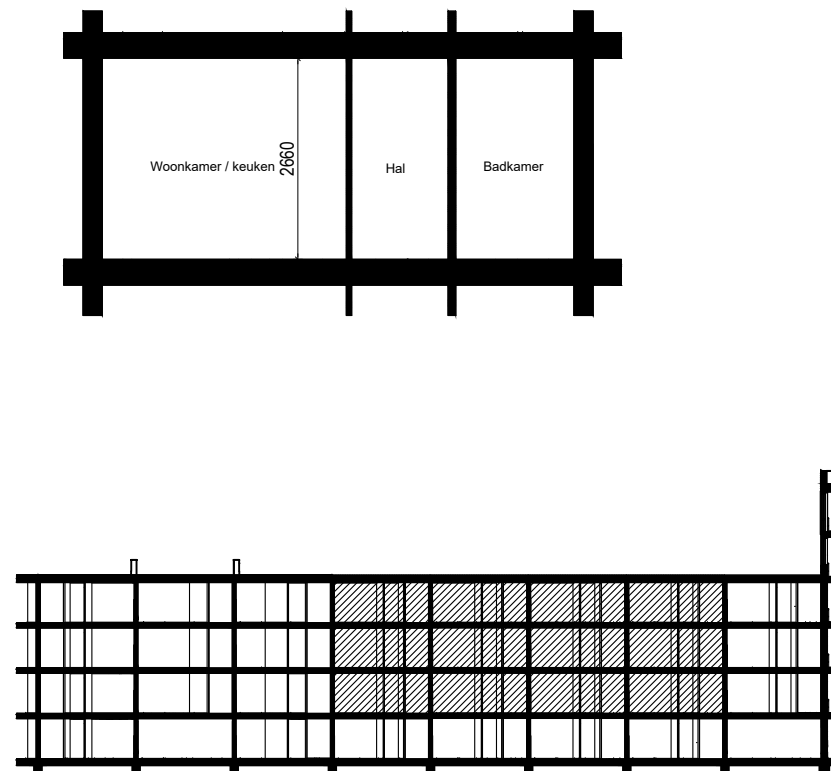

Plattegrond type J2

Doorsnede type J2

Noorderlicht te Hoorn

complex nummer: Blok 5

huisnummer:	319-318-317-316
	333-332-331-330
	349-348-347-346
woningtype:	J2
verdieping:	1-2-3
schaal:	1:100
formaat:	A4

Aan deze tekeningen kunnen geen rechten worden ontleend, de werkelijke situatie kan afwijken van de tekening