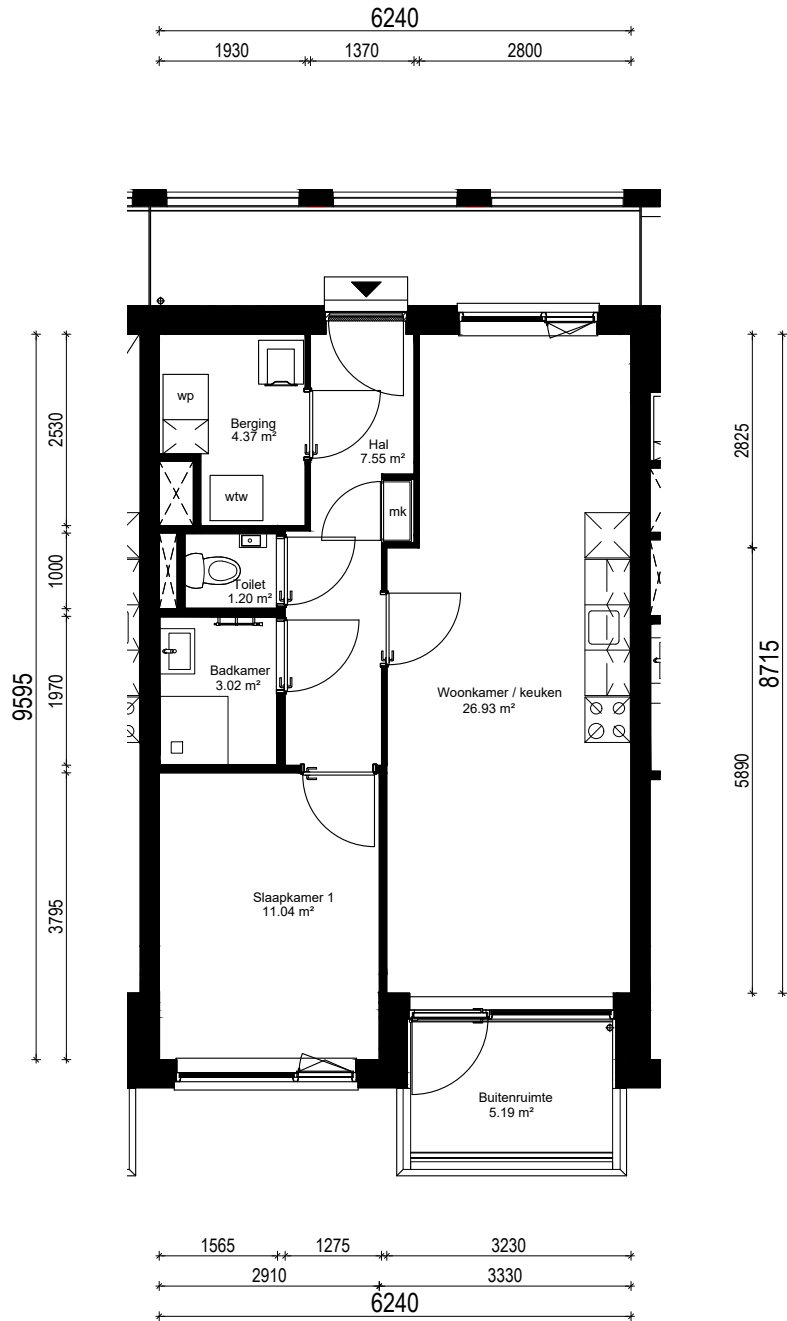

Plattegrond type J2sp

Doorsnede type J2sp

Noorderlicht te Hoorn

complex nummer:	Blok 5
huisnummer:	278-322-323-324-325 287-337-338-339-340
	296
woningtype:	J2sp
verdieping:	1-2-3
schaal:	1:100
formaat:	A4