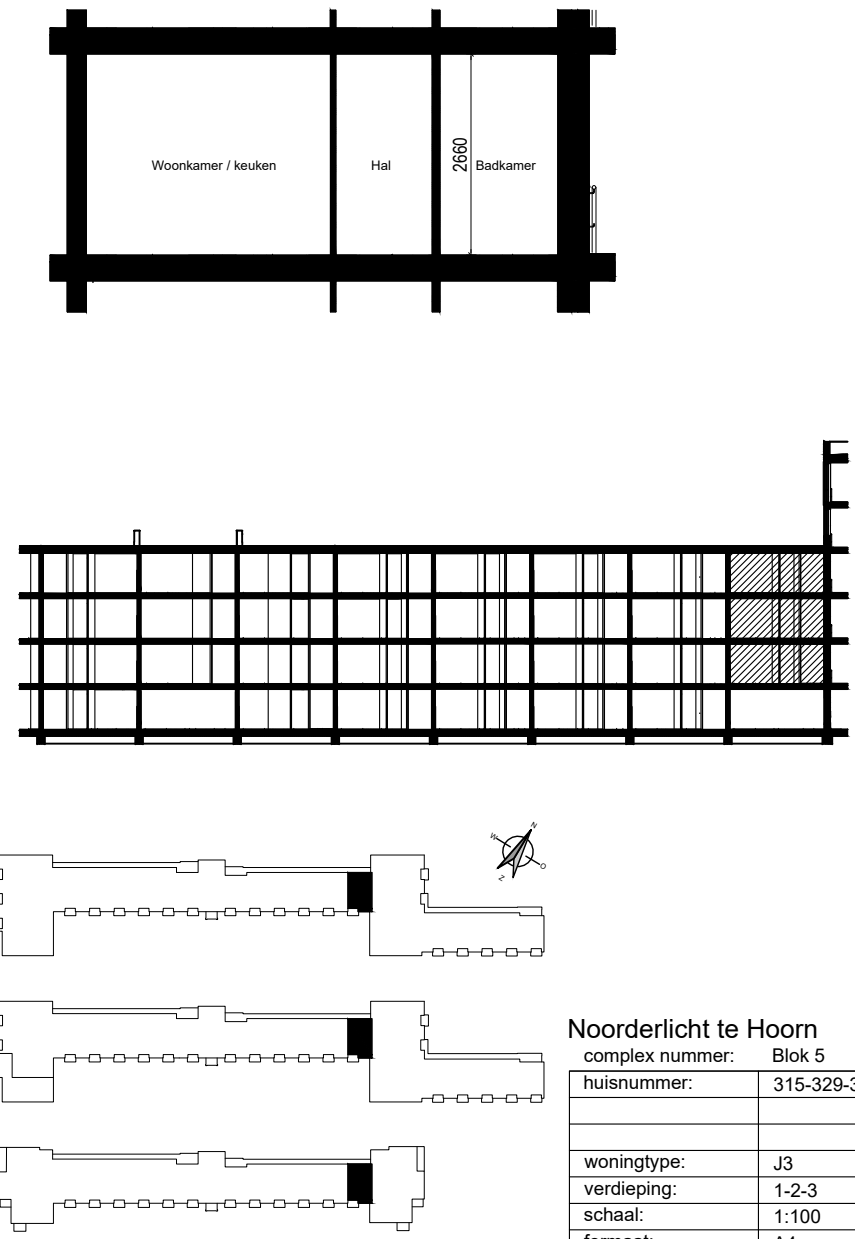

Plattegrond type J3

Doorsnede type J3

Noorderlicht te Hoorn

complex nummer:	Blok 5
huisnummer:	315-329-345
woningtype:	J3
verdieping:	1-2-3
schaal:	1:100
formaat:	A4

Aan deze tekeningen kunnen geen rechten worden ontleend, de werkelijke situatie kan afwijken van de tekening