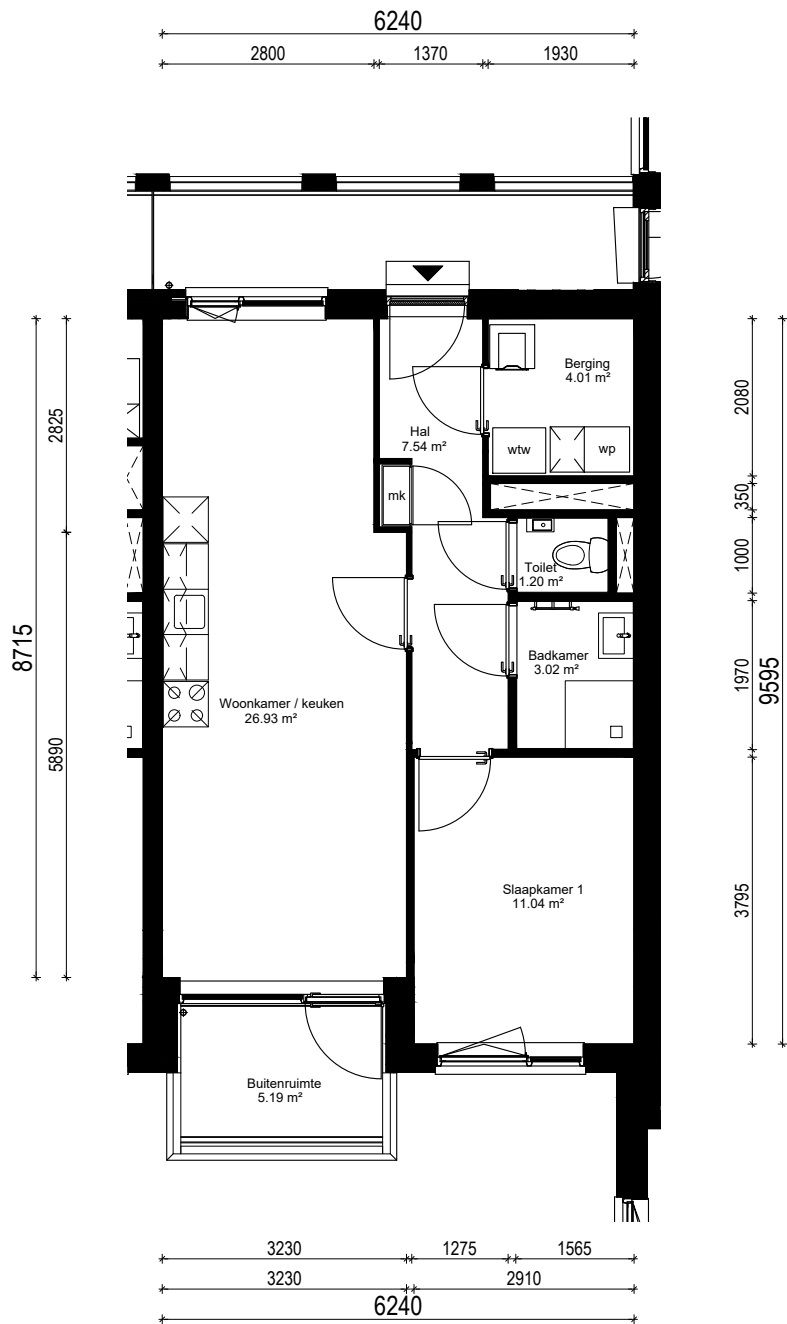

Plattegrond type J3

Doorsnede type J3

Noorderlicht te Hoorn

complex nummer:	Blok 5
huisnummer:	315-329-345
woningtype:	J3
verdieping:	1-2-3
schaal:	1:100
formaat:	A4

Aan deze tekeningen kunnen geen rechten worden ontleend, de werkelijke situatie kan afwijken van de tekening