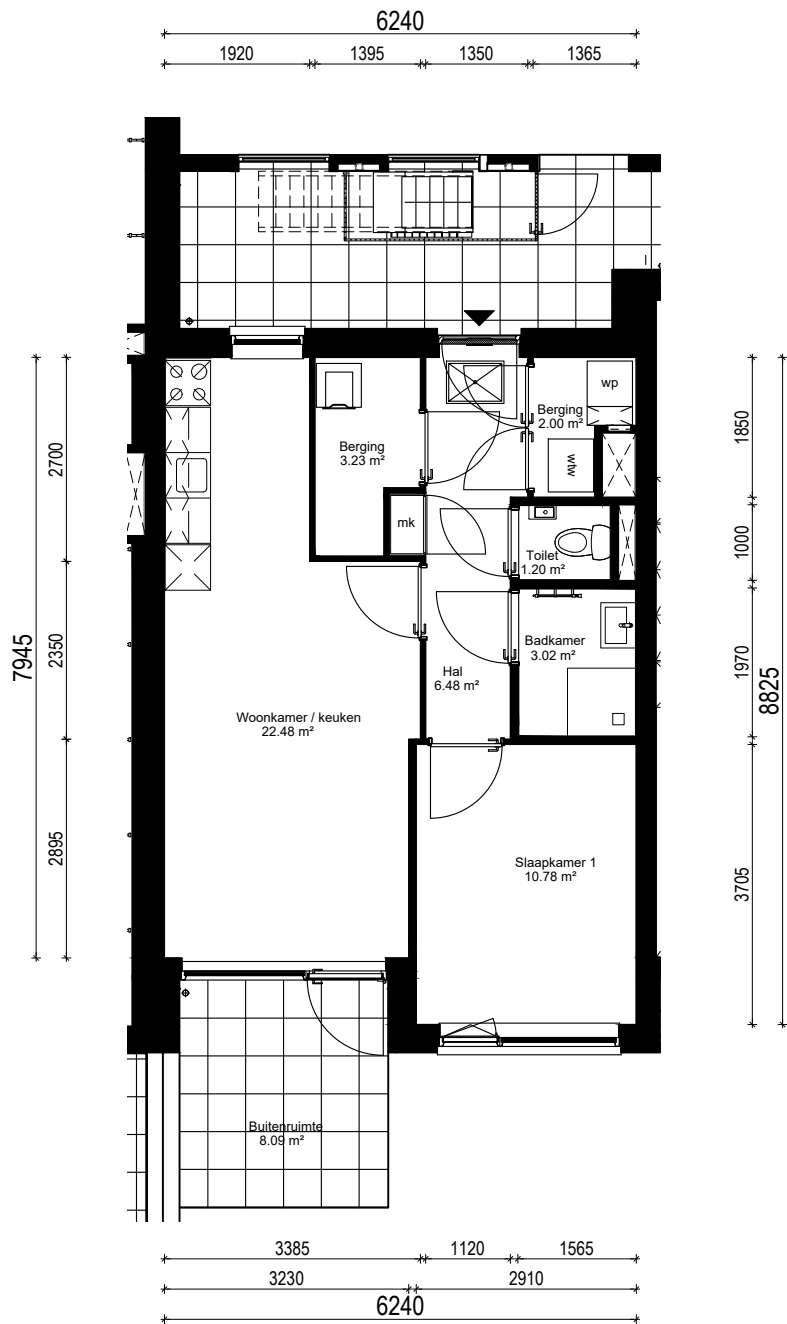

Plattegrond type K1

Doorsnede type K1

Noorderlicht te Hoorn

complex nummer: Blok 5

huisnummer: 307

woningtype: K1

verdieping: 0

schaal: 1:100

formaat: A4

Aan deze tekeningen kunnen geen rechten worden ontleend, de werkelijke situatie kan afwijken van de tekening