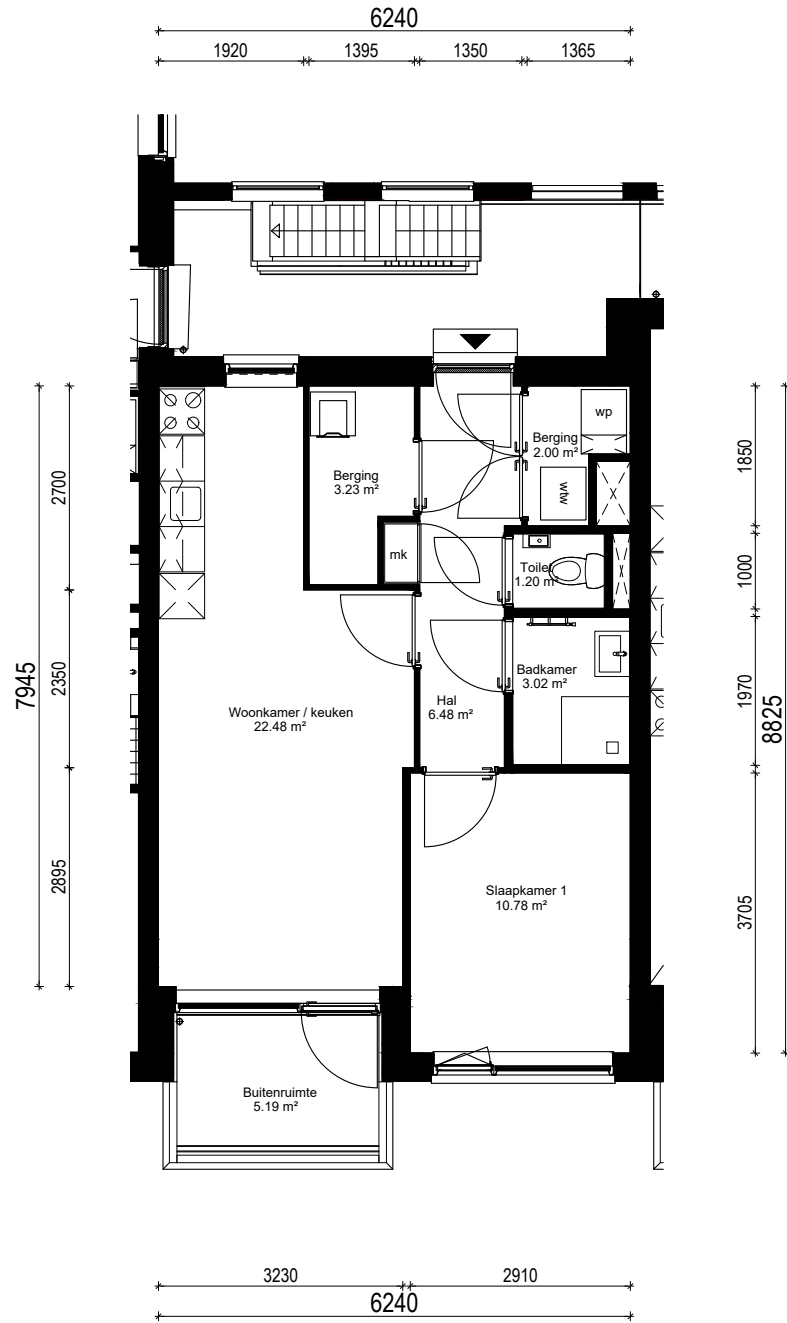

Plattegrond type K2

Doorsnede type K2

Aan deze tekeningen kunnen geen rechten worden ontleend, de werkelijke situatie kan afwijken van de tekening

Noorderlicht te Hoorn

complex nummer:	Blok 5
huisnummer:	320-334-350
woningtype:	K2
verdieping:	1-2-3
schaal:	1:100
formaat:	A4