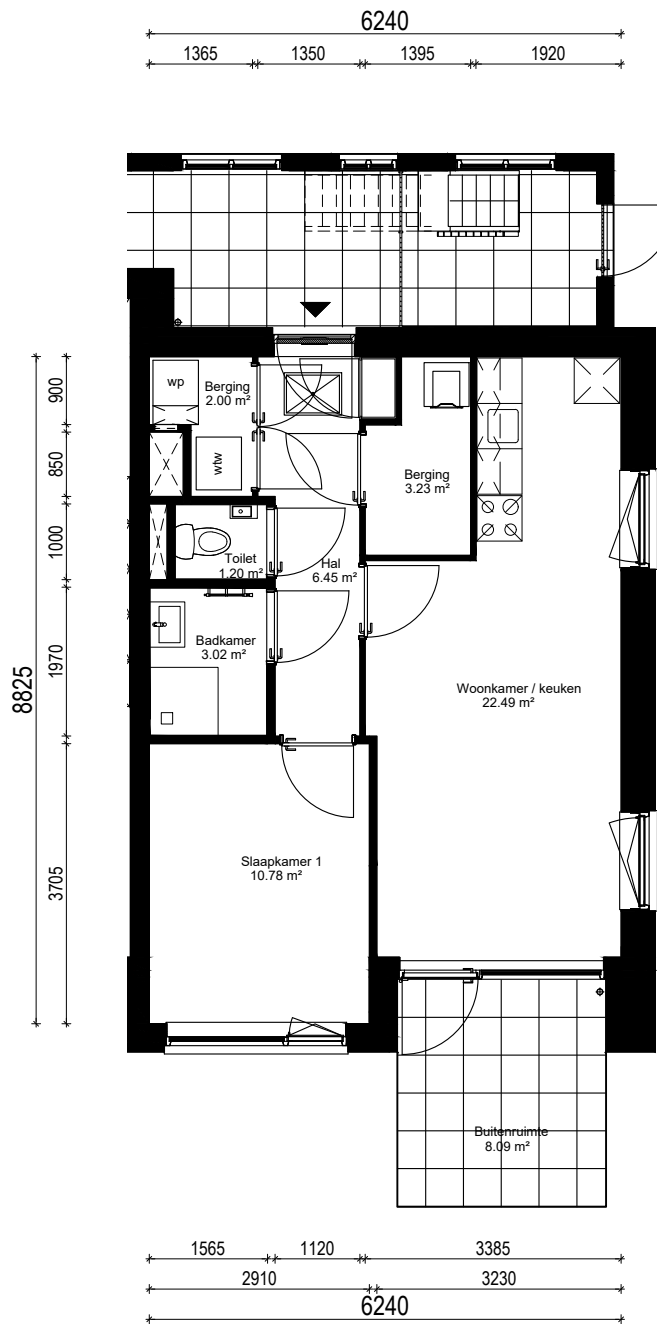

Plattegrond type K3

Doorsnede type K3

Noorderlicht te Hoorn

complex nummer: Blok 5

huisnummer: 362

woningtype: K3

verdieping: 0

schaal: 1:100

formaat: A4

Aan deze tekeningen kunnen geen rechten worden ontleend, de werkelijke situatie kan afwijken van de tekening