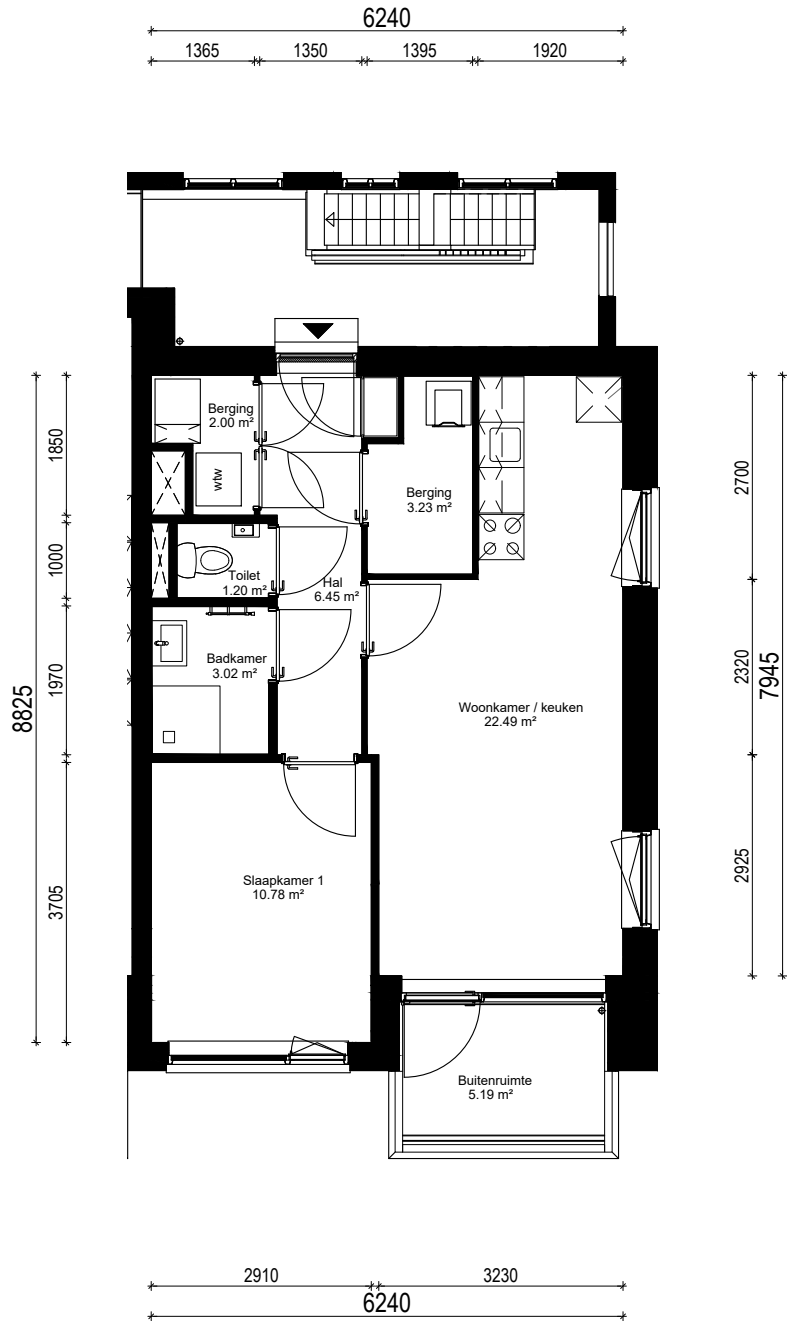

# Plattegrond type K4

# Doorsnede type K4

## Noorderlicht te Hoorn

complex nummer: Blok 5

huisnummer: 326-341

woningtype: K4

verdieping: 1-2

schaal: 1:100

formaat: A4

Aan deze tekeningen kunnen geen rechten worden ontleend, de werkelijke situatie kan afwijken van de tekening