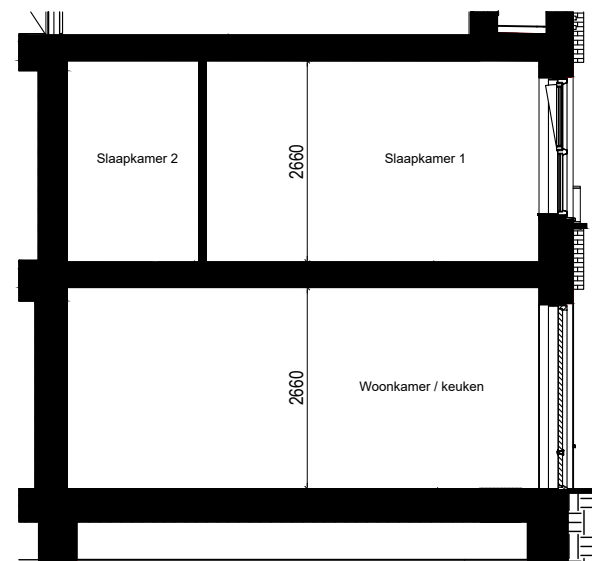

Plattegrond begane grond type A

Plattegrond 1e verdieping type A

Doorsnede type A

Noorderlicht te Hoorn

complex nummer: Blok 5

huisnummer:	8
woningtype:	A
verdieping:	0-1
schaal:	1:100
formaat:	A4