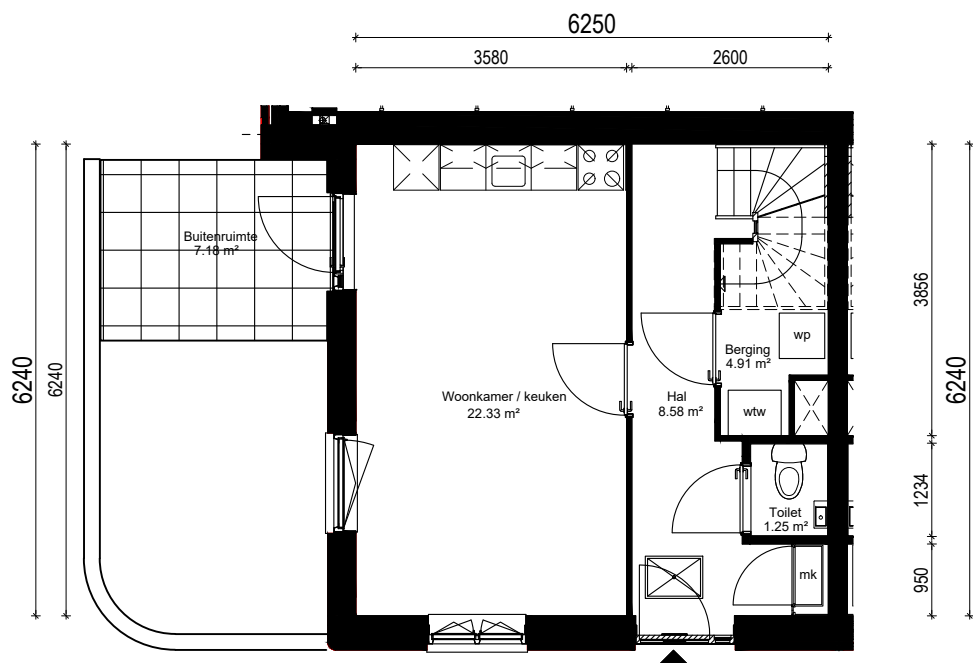

Plattegrond begane grond type A

Plattegrond 1e verdieping type A

Doorsnede type A

Noorderlicht te Hoorn

complex nummer: Blok 5

huisnummer:	8
woningtype:	A
verdieping:	0-1
schaal:	1:100
formaat:	A4