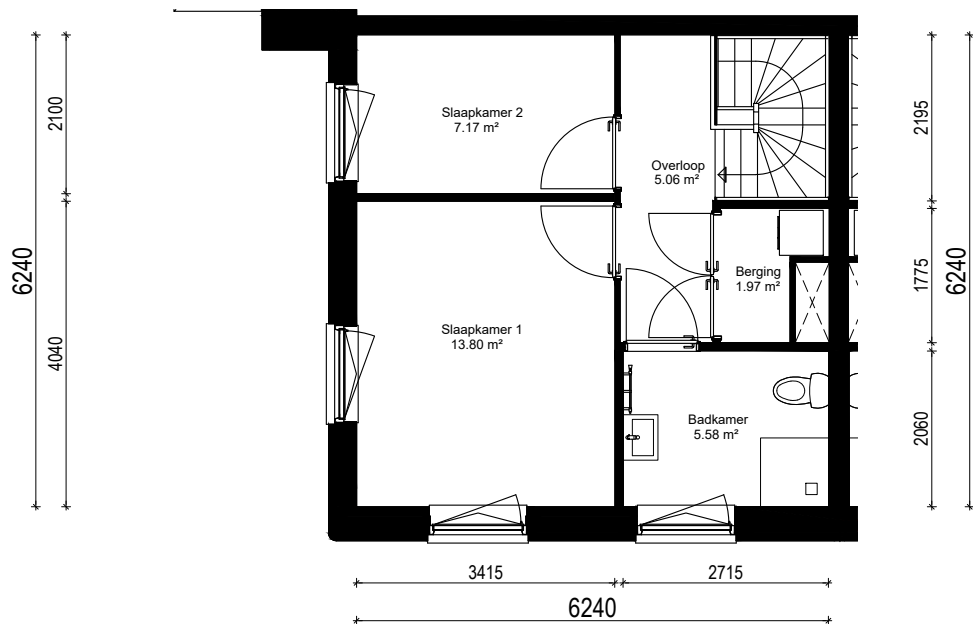

Plattegrond begane grond type A

Plattegrond 1e verdieping type A

Doorsnede type A

Noorderlicht te Hoorn

complex nummer: Blok 5

huisnummer:	8
woningtype:	A
verdieping:	0-1
schaal:	1:100
formaat:	A4