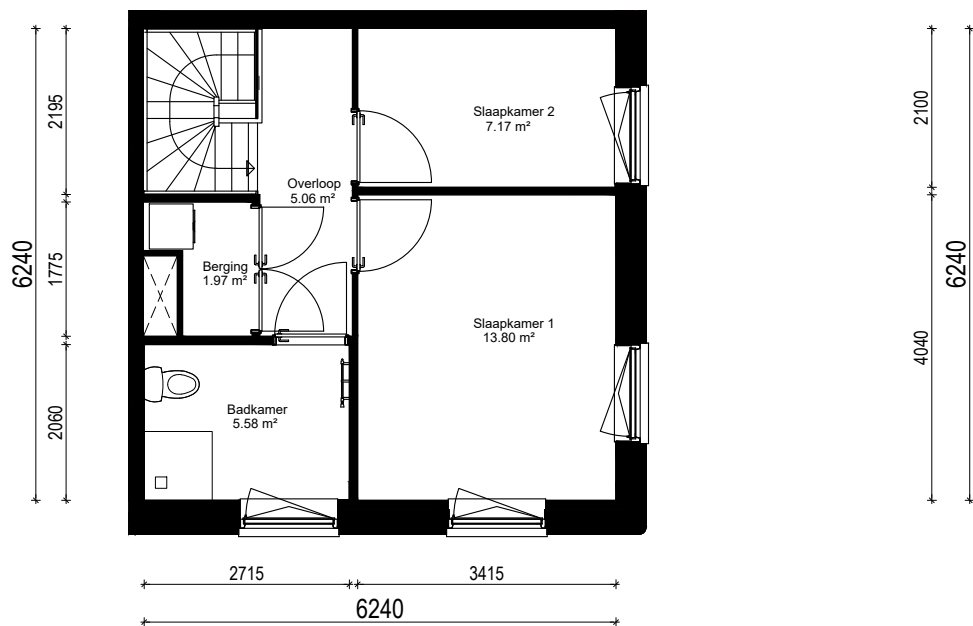

Plattegrond begane grond type Asp

Doorsnede type Asp

Plattegrond 1e verdieping type Asp

Noorderlicht te Hoorn

complex nummer: Blok 5

huisnummer:	6
woningtype:	Asp
verdieping:	0-1
schaal:	1:100
formaat:	A4