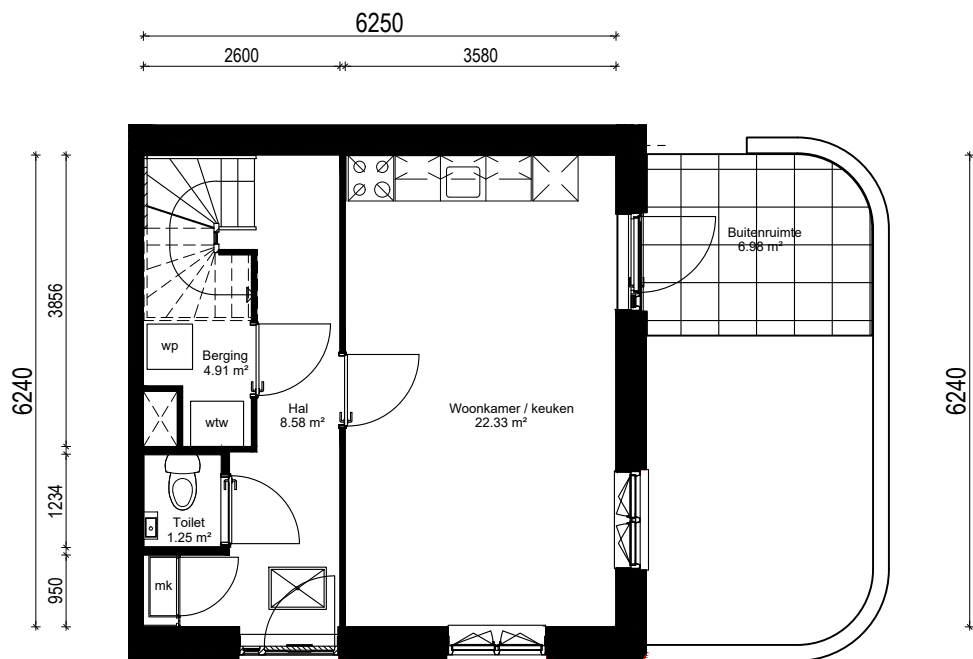

Plattegrond begane grond type Asp

Doorsnede type Asp

Plattegrond 1e verdieping type Asp

Noorderlicht te Hoorn

complex nummer: Blok 5

huisnummer:	6
woningtype:	Asp
verdieping:	0-1
schaal:	1:100
formaat:	A4