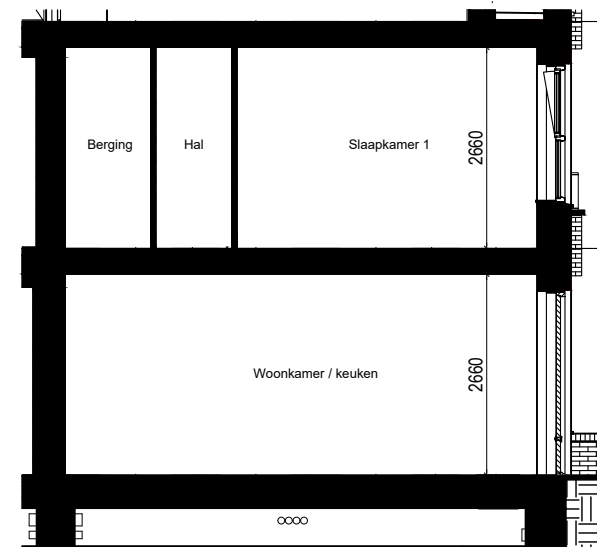

Plattegrond begane grond type Asp

Doorsnede type Asp

Plattegrond 1e verdieping type Asp

Noorderlicht te Hoorn

complex nummer: Blok 5

huisnummer:	6
woningtype:	Asp
verdieping:	0-1
schaal:	1:100
formaat:	A4