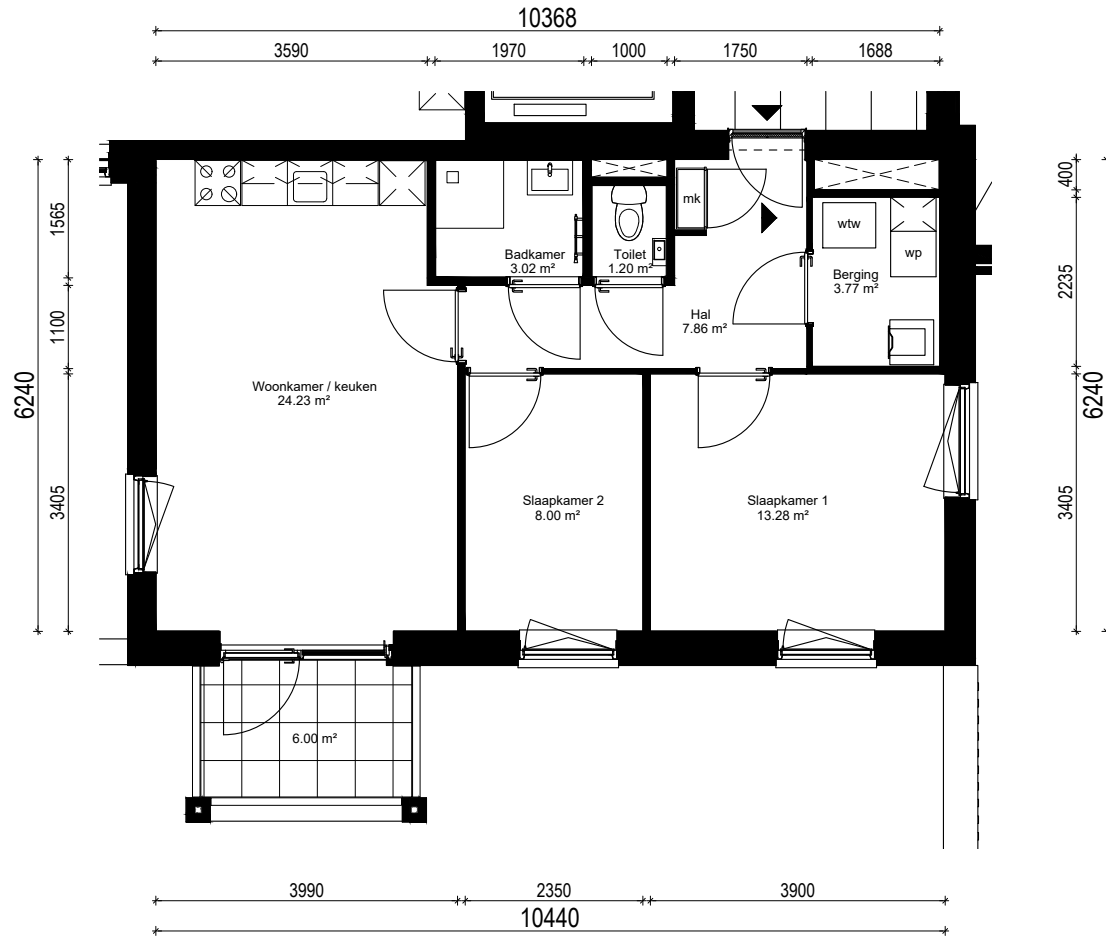

Plattegrond type F1

Doorsnede type F1

Aan deze tekeningen kunnen geen rechten worden ontleend, de werkelijke situatie kan afwijken van de tekening

Noorderlicht te Hoorn

complex nummer: Blok 5

huisnummer: 279

288-297-300

woningtype: F1

verdieping: 2-3-4-5

schaal: 1:100

formaat: A4