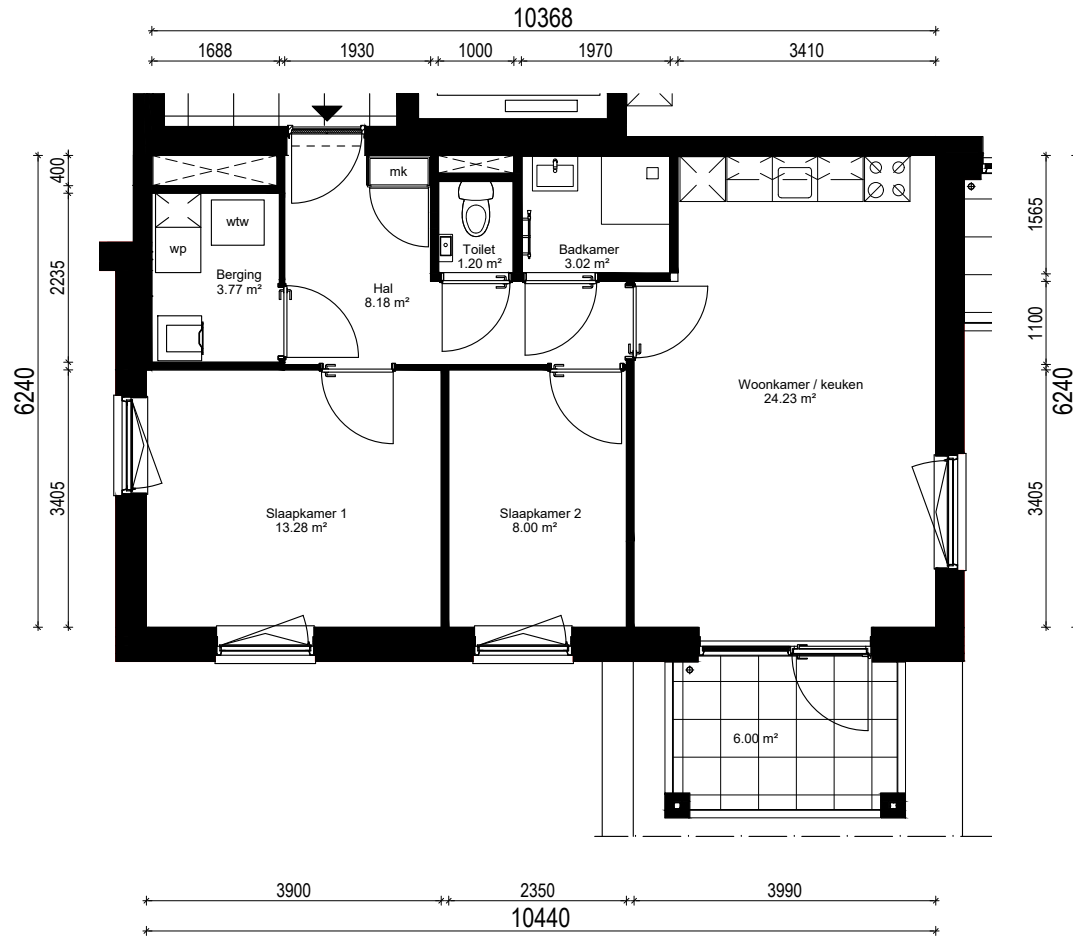

Plattegrond type F1sp

Doorsnede type F1sp

Noorderlicht te Hoorn

complex nummer: Blok 5

huisnummer: 342-352-355

woningtype: F1sp

verdieping: 3-4-5

schaal: 1:100