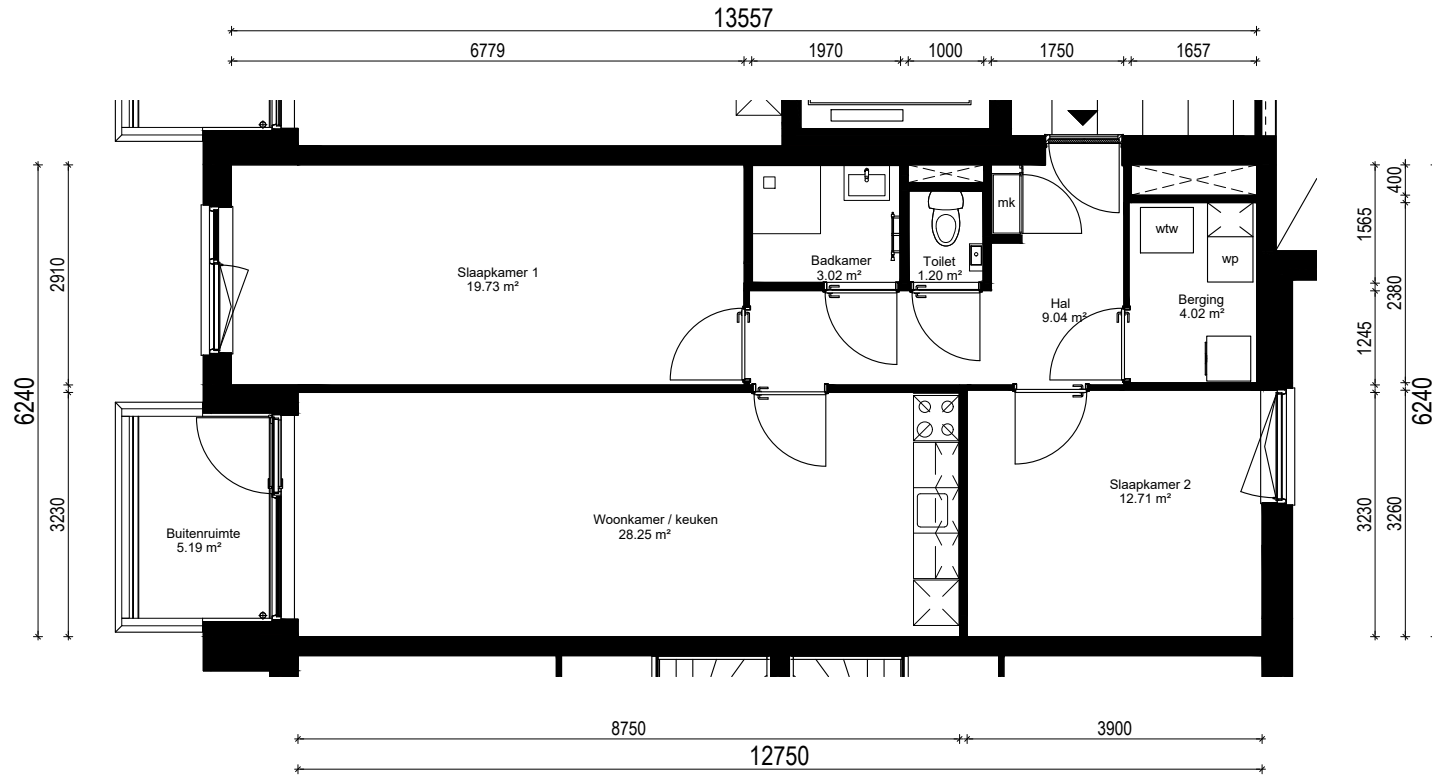

Plattegrond type G

Doorsnede type G

Noorderlicht te Hoorn

complex nummer: Blok 5

huisnummer: 270

woningtype: G

verdieping: 1

schaal: 1:100

formaat: A4

Aan deze tekeningen kunnen geen rechten worden ontleend, de werkelijke situatie kan afwijken van de tekening