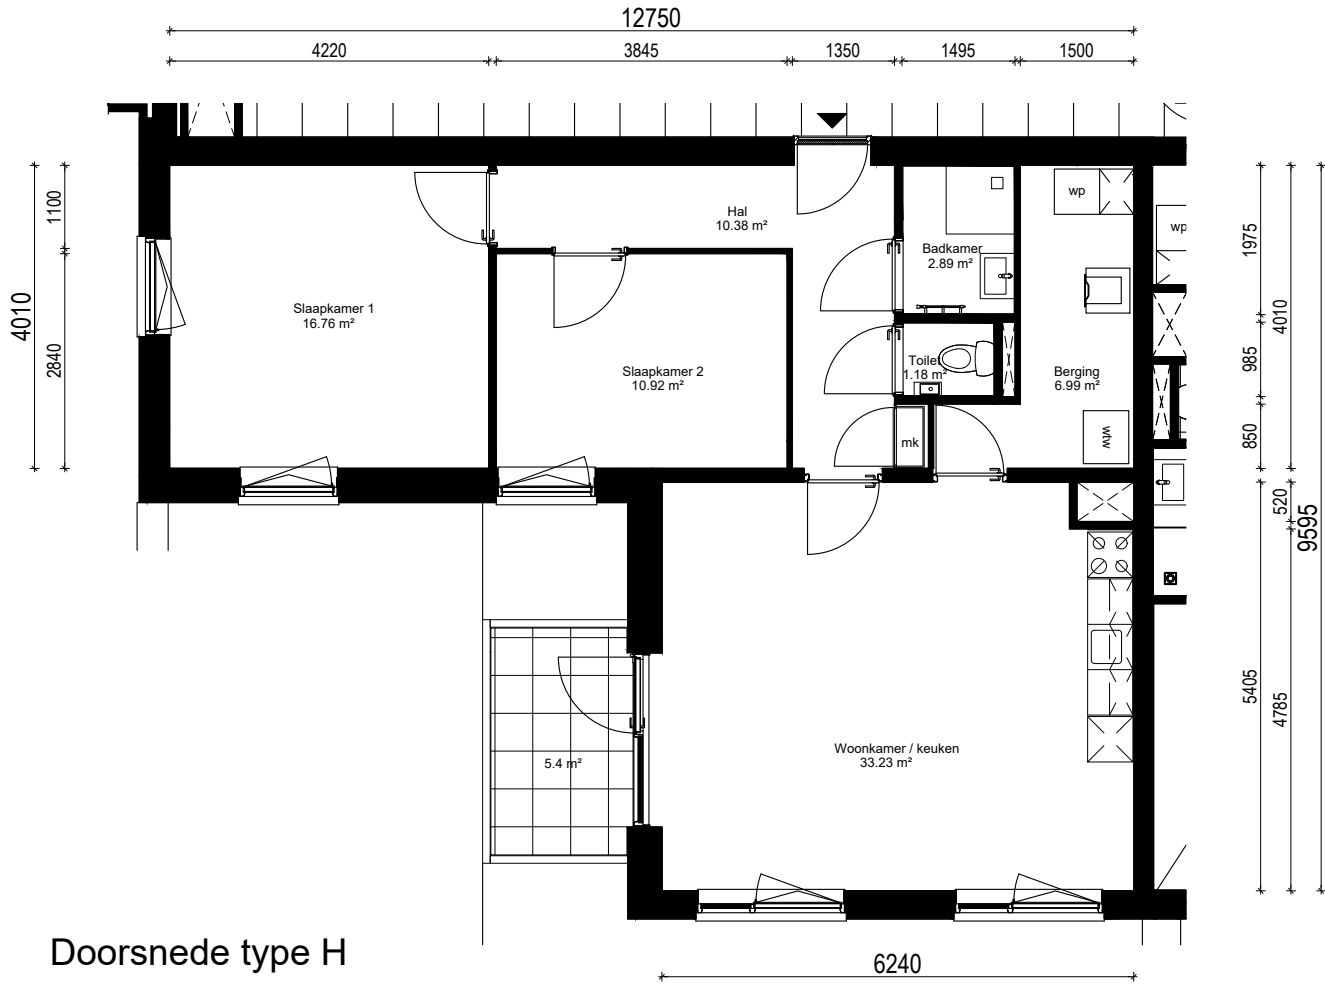

# Plattegrond type H

# Doorsnede type H

## Noorderlicht te Hoorn

complex nummer:	Blok 5
huisnummer:	336
woningtype:	H
verdieping:	2
schaal:	1:100
formaat:	A4

Aan deze tekeningen kunnen geen rechten worden ontleend, de werkelijke situatie kan afwijken van de tekening