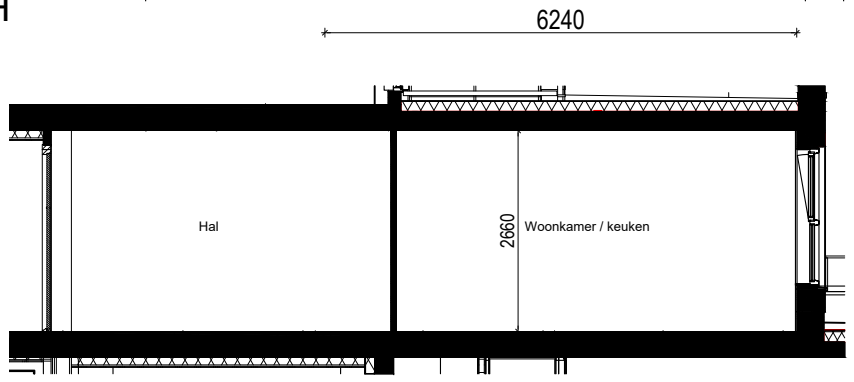

## Noorderlicht te Hoorn

complex nummer:	Blok 5
huisnummer:	336
woningtype:	H
verdieping:	2
schaal:	1:100
formaat:	A4

Aan deze tekeningen kunnen geen rechten worden ontleend, de werkelijke situatie kan afwijken van de tekening