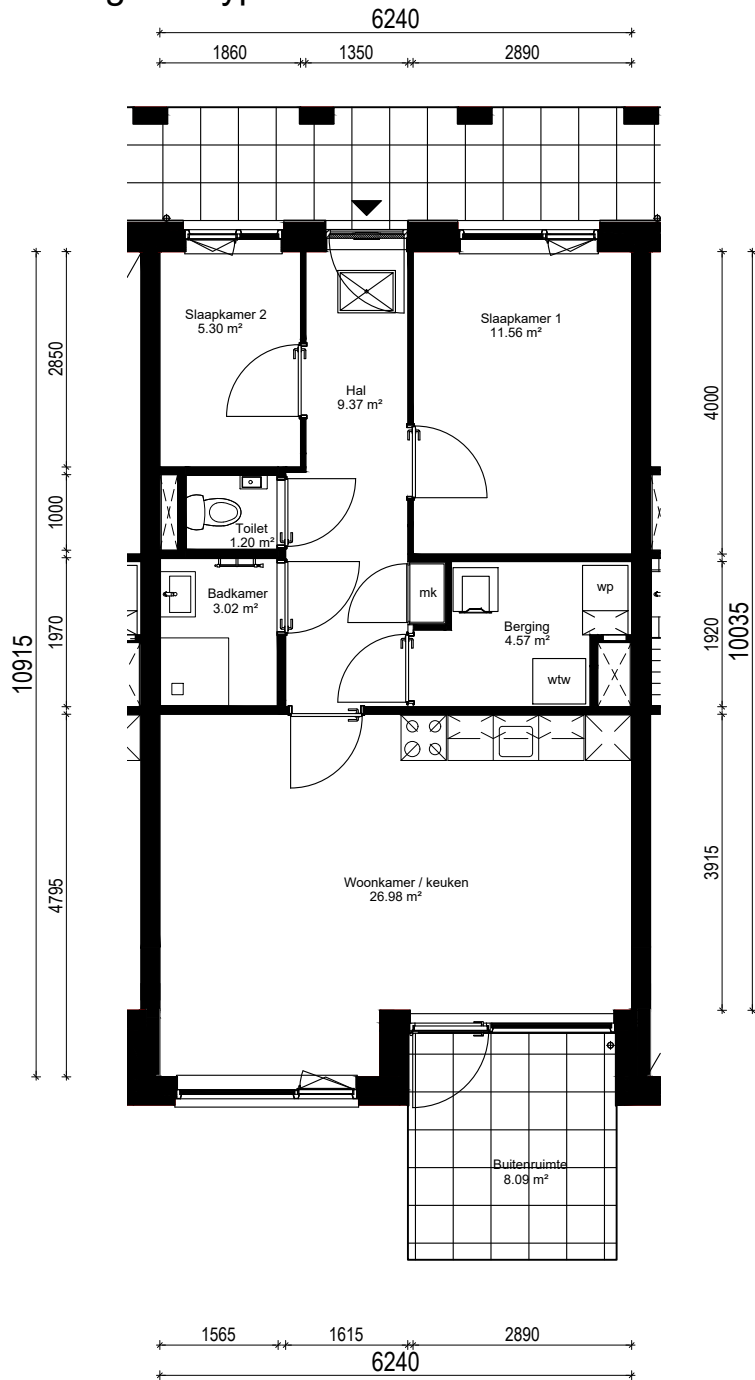

Plattegrond type I1

Doorsnede type I1

Noorderlicht te Hoorn

complex nummer: Blok 5

huisnummer: 303-304-305

woningtype: I1

verdieping: 0

schaal: 1:100

formaat: A4

Aan deze tekeningen kunnen geen rechten worden ontleend, de werkelijke situatie kan afwijken van de tekening