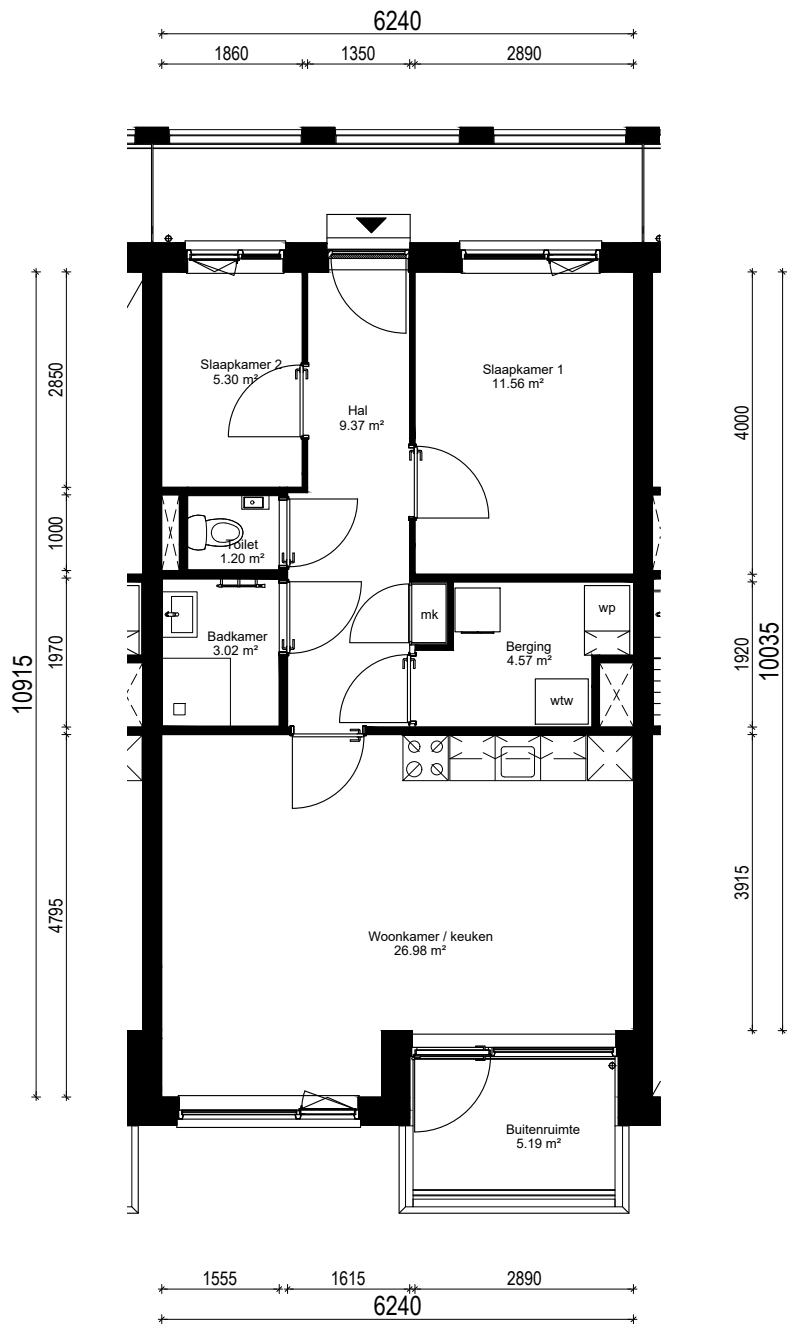

# Plattegrond type I2

# Doorsnede type I2

## Noorderlicht te Hoorn

complex nummer:	Blok 5
huisnummer:	273-274-275-276-277
	282-283-284-285-286
	291-292-293-294-295
woningtype:	I2
verdieping:	1-2-3
schaal:	1:100
formaat:	A4

Aan deze tekeningen kunnen geen rechten worden ontleend, de werkelijke situatie kan afwijken van de tekening