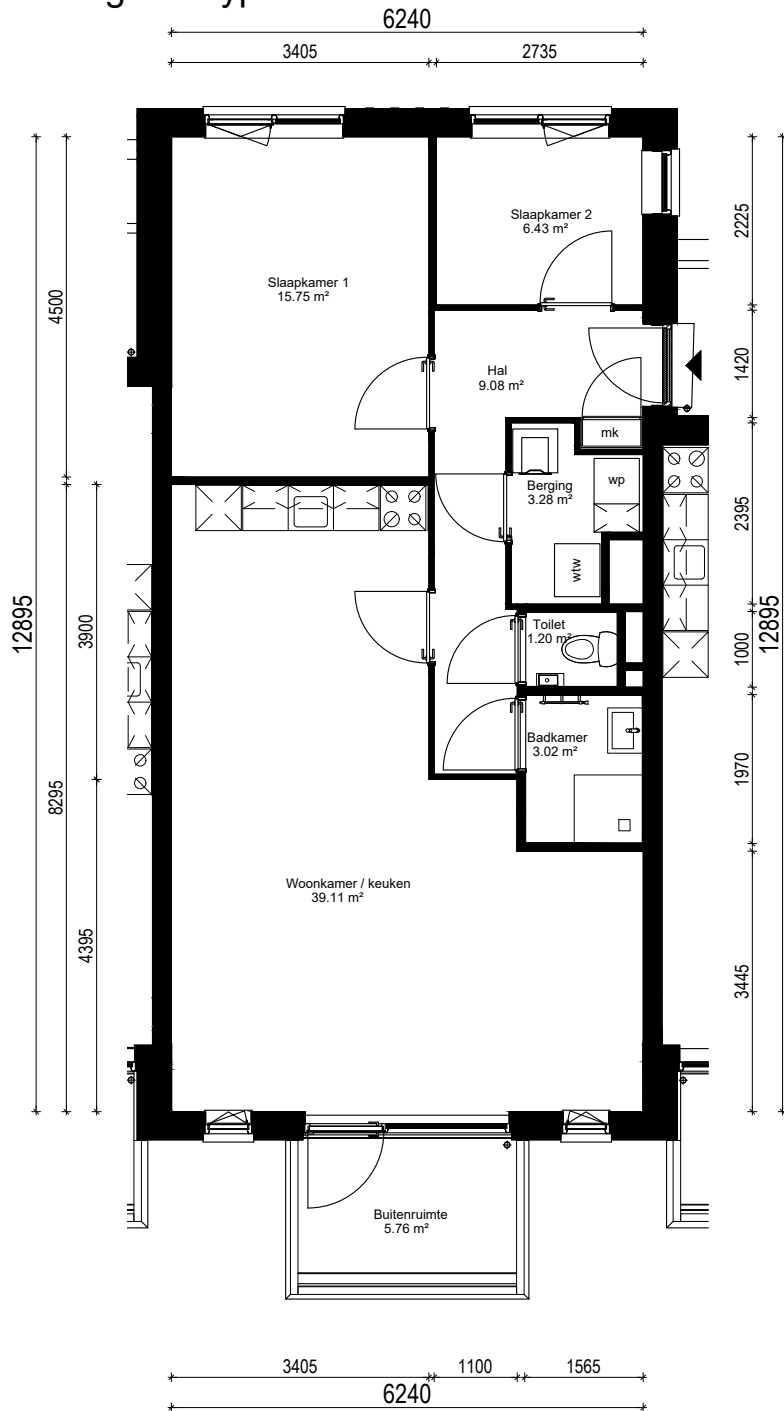

# Plattegrond type M

Aan deze tekeningen kunnen geen rechten worden ontleend, de werkelijke situatie kan afwijken van de tekening

# Doorsnede type M

## Noorderlicht te Hoorn

complex nummer: Blok 5

huisnummer: 321-335-351

woningtype: M

verdieping: 1-2-3

schaal: 1:100

formaat: A4