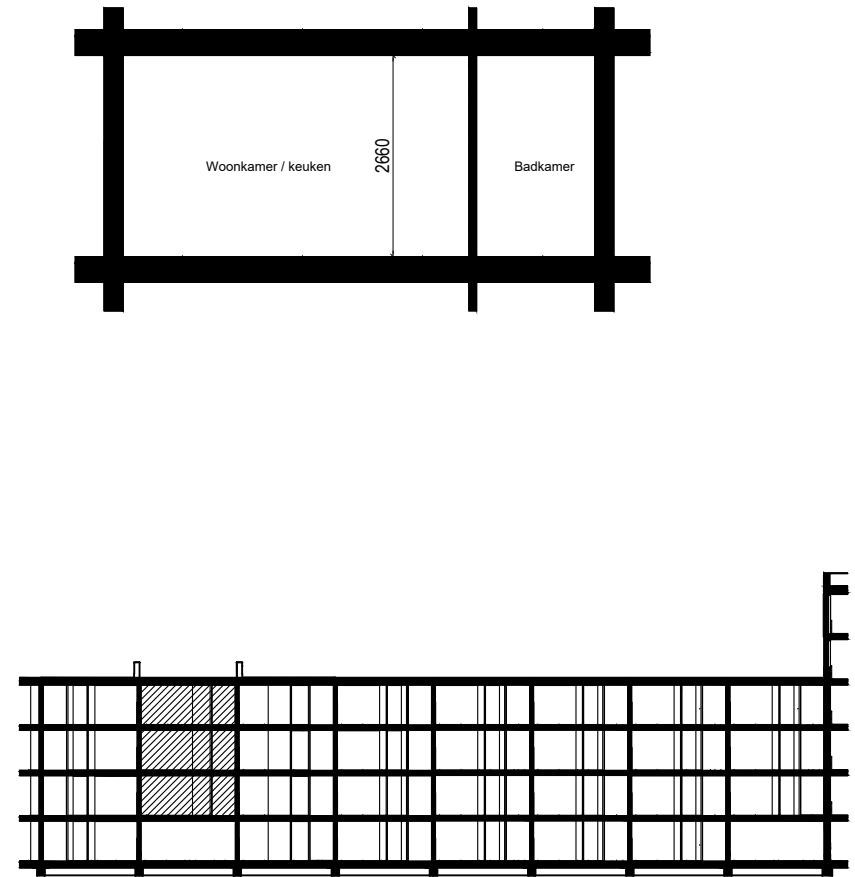

# Plattegrond type M

Aan deze tekeningen kunnen geen rechten worden ontleend, de werkelijke situatie kan afwijken van de tekening

# Doorsnede type M

## Noorderlicht te Hoorn

complex nummer: Blok 5

huisnummer: 321-335-351

woningtype: M

verdieping: 1-2-3

schaal: 1:100

formaat: A4