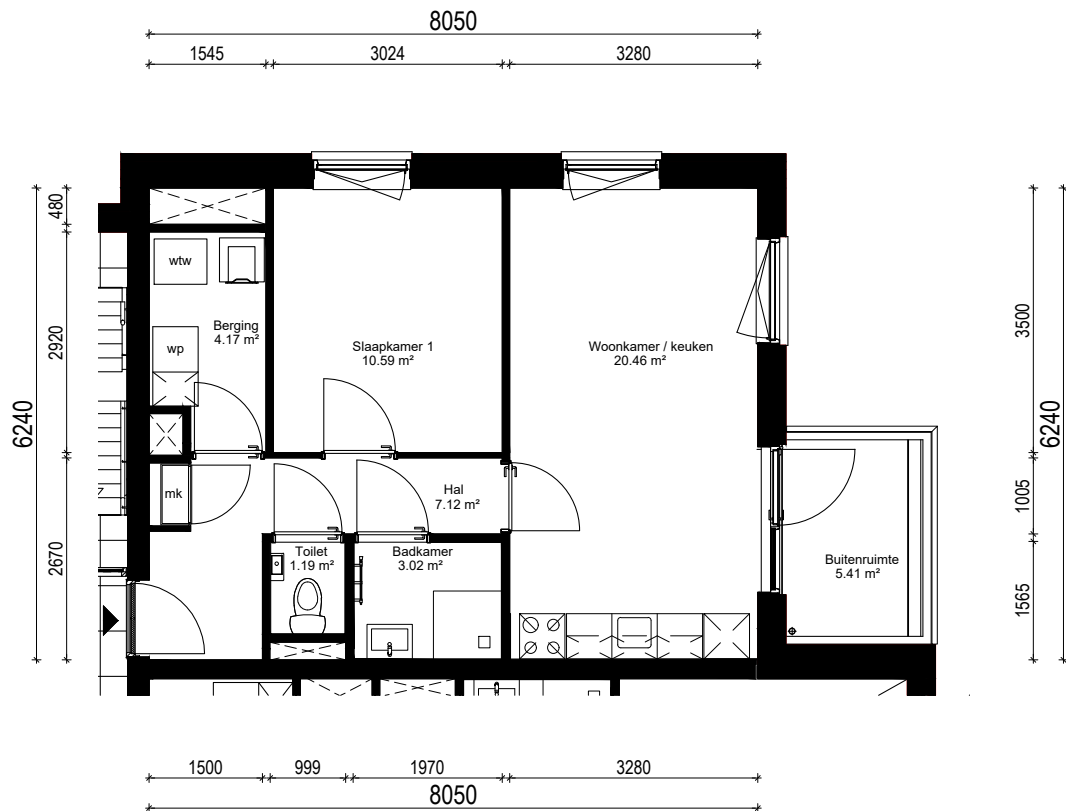

Plattegrond type E2sp

Doorsnede type E2sp

Noorderlicht te Hoorn

complex nummer:	Blok 5
huisnummer:	354-357
woningtype:	E2sp
verdieping:	4-5
schaal:	1:100
formaat:	A4

Aan deze tekeningen kunnen geen rechten worden ontleend, de werkelijke situatie kan afwijken van de tekening