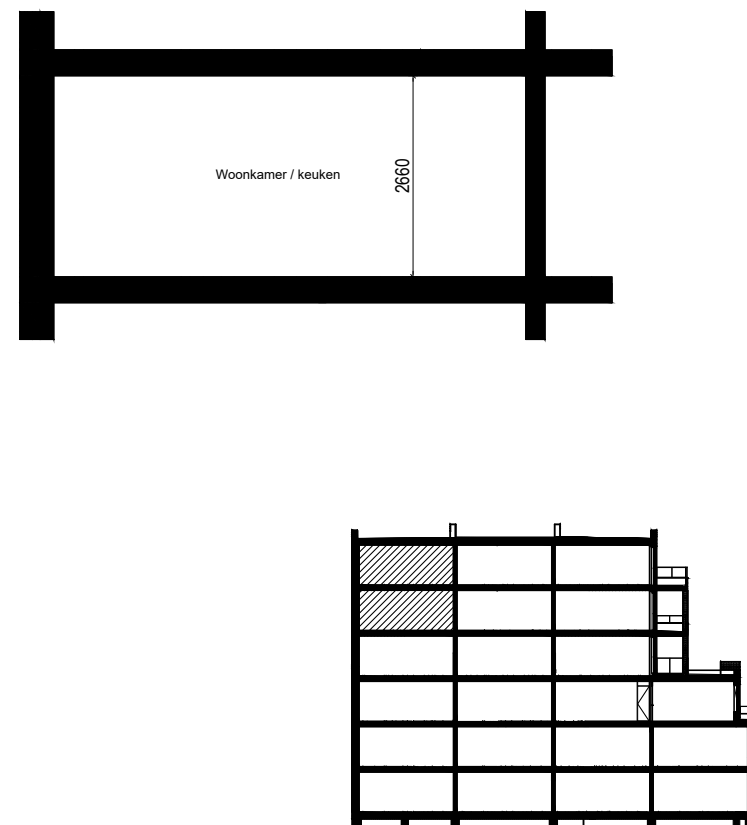

Plattegrond type E2sp

Doorsnede type E2sp

Noorderlicht te Hoorn

complex nummer:	Blok 5
huisnummer:	354-357
woningtype:	E2sp
verdieping:	4-5
schaal:	1:100
formaat:	A4

Aan deze tekeningen kunnen geen rechten worden ontleend, de werkelijke situatie kan afwijken van de tekening