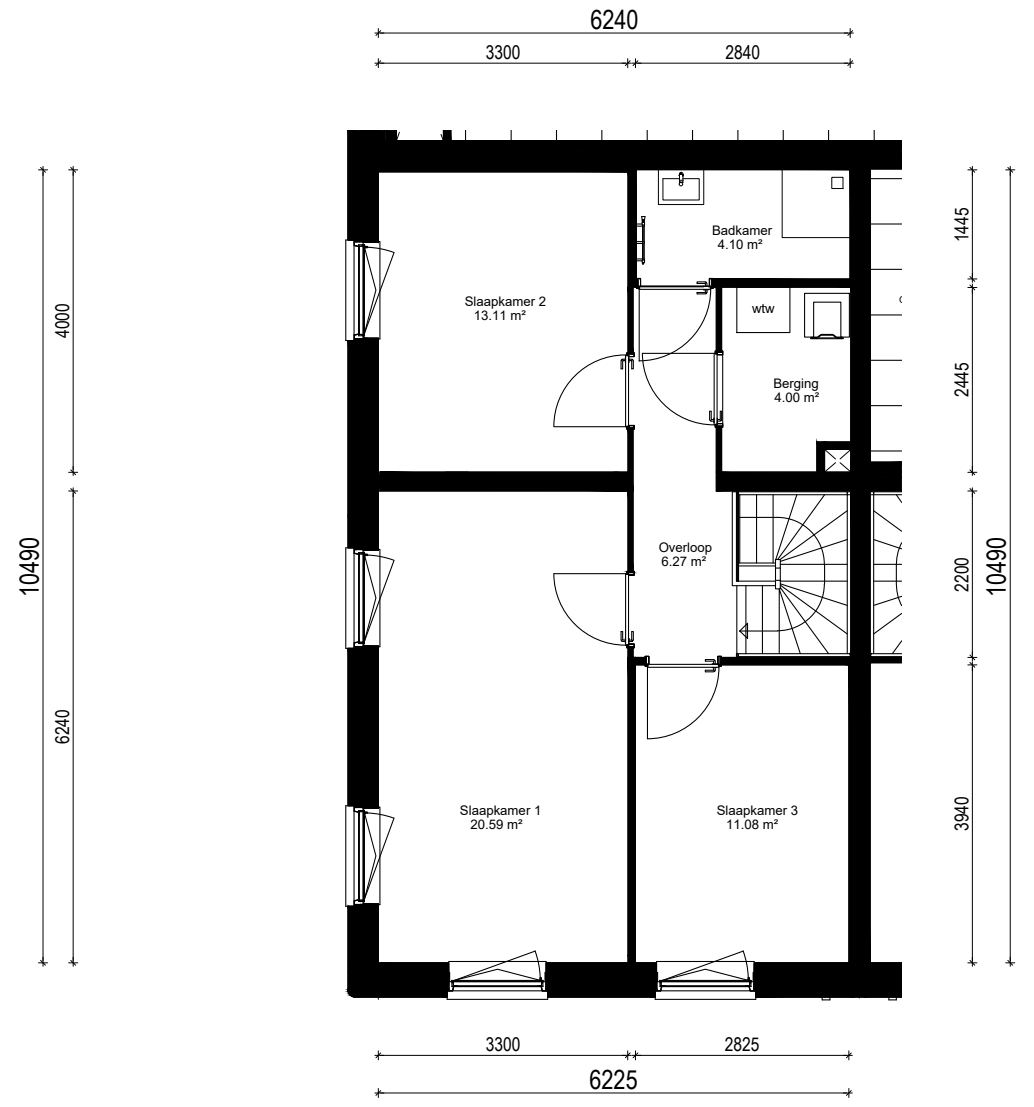

# Plattegrond begane grond type B1

# Plattegrond 1e verdieping type B1

Aan deze tekeningen kunnen geen rechten worden ontleend, de werkelijke situatie kan afwijken van de tekening

## Noorderlicht te Hoorn

complex nummer: Blok 5

huisnummer:	4
woningtype:	B1
verdieping:	0-1
schaal:	1:100
formaat:	A4