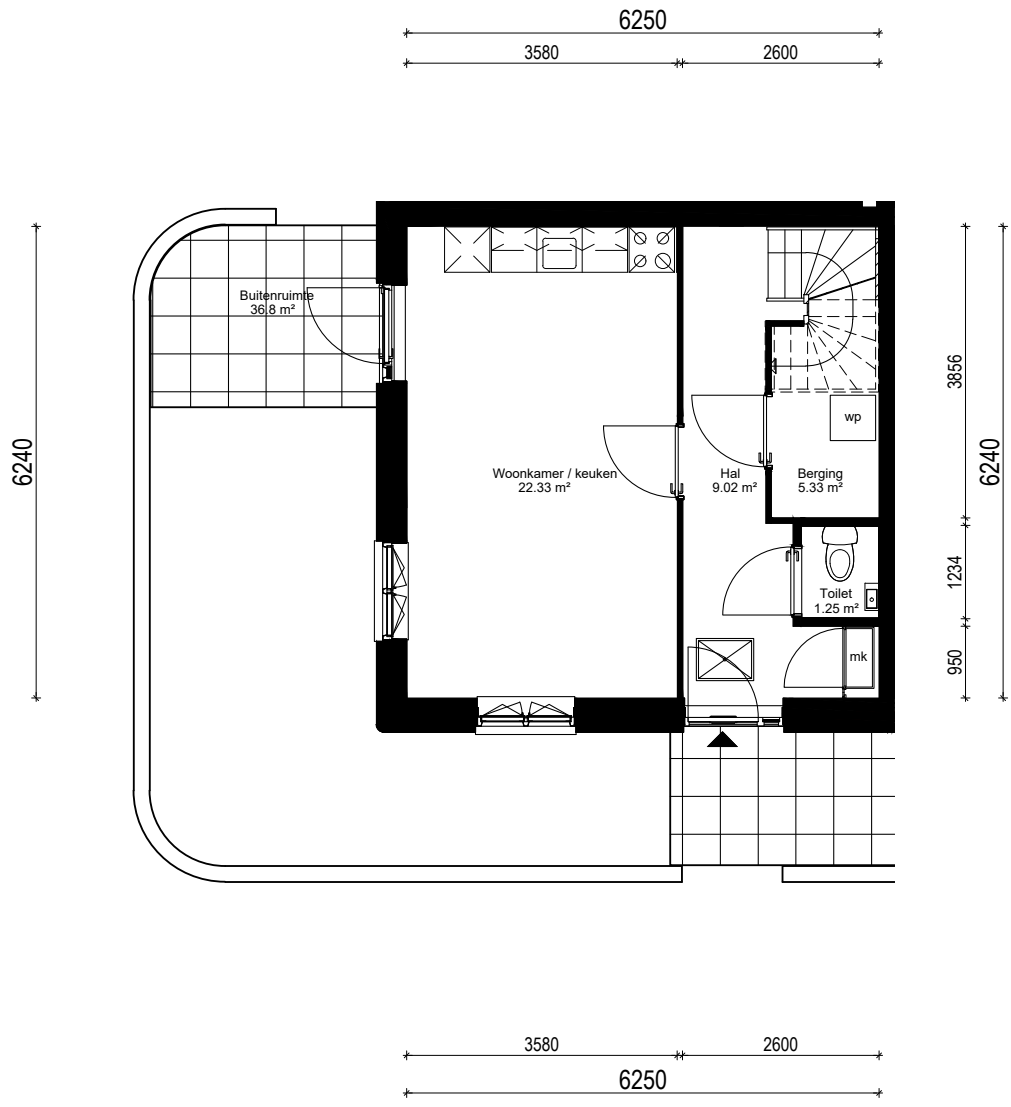

# Plattegrond begane grond type B1

# Plattegrond 1e verdieping type B1

Aan deze tekeningen kunnen geen rechten worden ontleend, de werkelijke situatie kan afwijken van de tekening

## Noorderlicht te Hoorn

complex nummer: Blok 5

huisnummer:	4
woningtype:	B1
verdieping:	0-1
schaal:	1:100
formaat:	A4