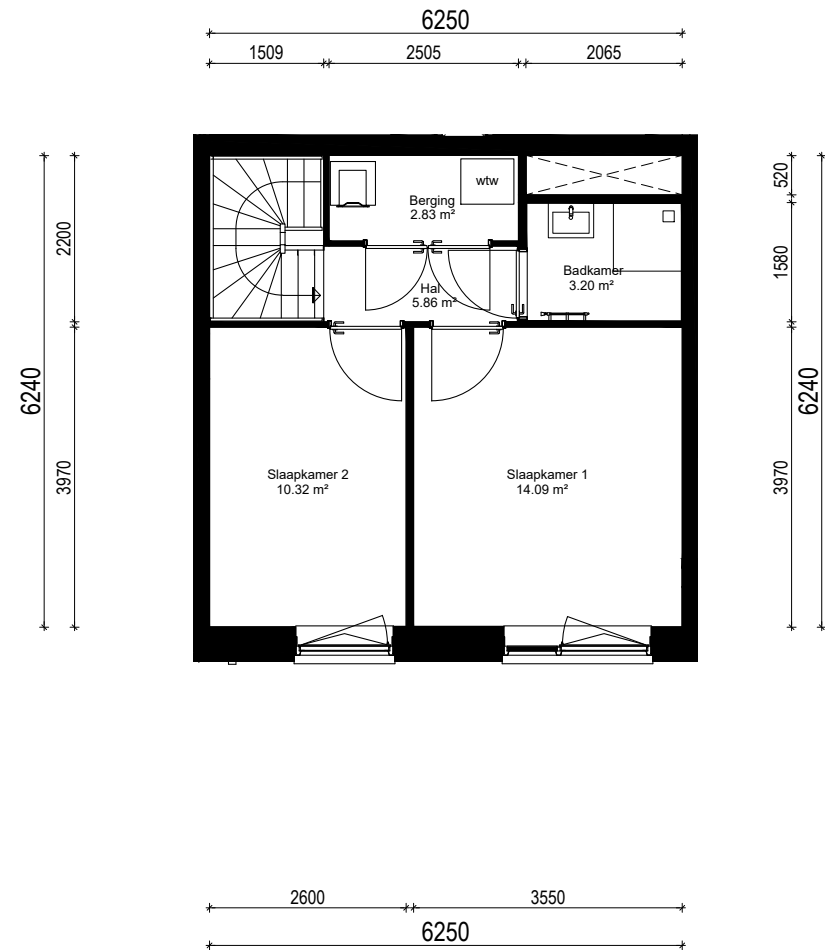

Plattegrond begane grond type B2

Plattegrond 1e verdieping type B2

Aan deze tekeningen kunnen geen rechten worden ontleend, de werkelijke situatie kan afwijken van de tekening

Noorderlicht te Hoorn

complex nummer: Blok 5

huisnummer:	2
woningtype:	B2
verdieping:	0-1
schaal:	1:100
formaat:	A4