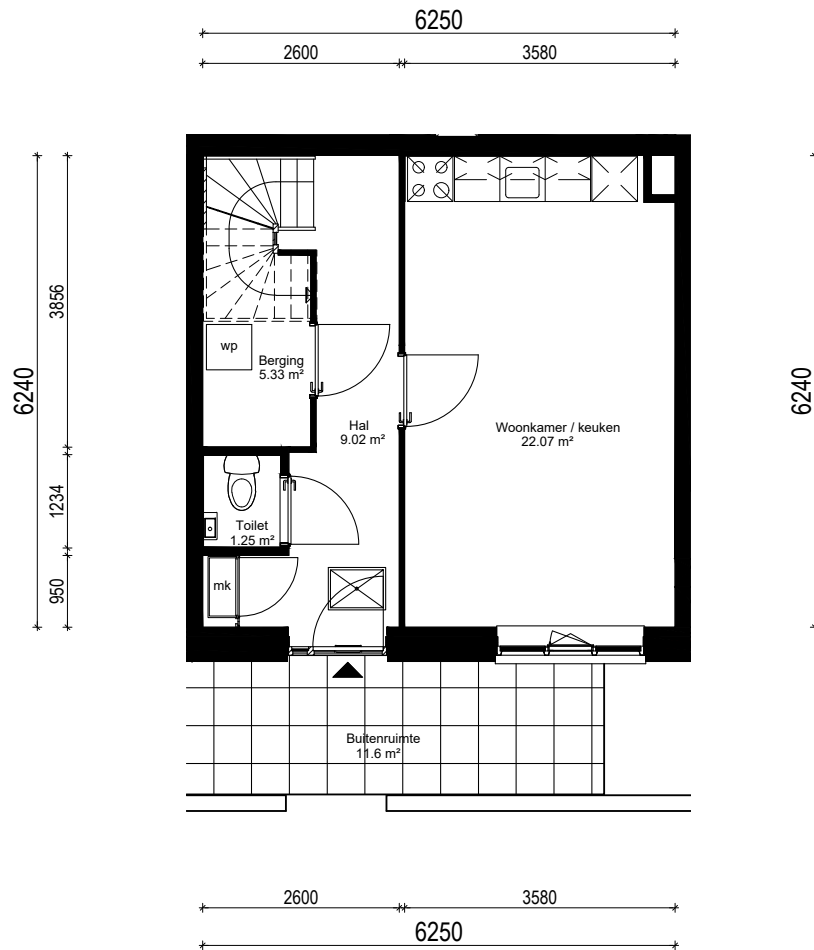

Plattegrond begane grond type B2

Plattegrond 1e verdieping type B2

Aan deze tekeningen kunnen geen rechten worden ontleend, de werkelijke situatie kan afwijken van de tekening

Noorderlicht te Hoorn

complex nummer: Blok 5

huisnummer:	2
woningtype:	B2
verdieping:	0-1
schaal:	1:100
formaat:	A4